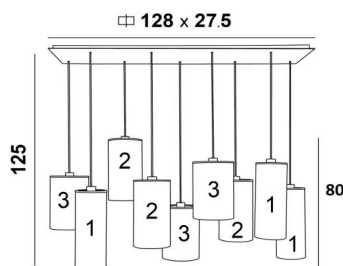

ZIBAL 9

ZIBAL 9 in geborsteld brons met lampenkappen in Dreams Bamboe (stof uit categorie 2)

ZIBAL 9 is een grote hanglamp met negen cilindervormige lampenkappen van verschillende maten. Zij laat een combinatie van verschillende kleuren toe, wat het zijn originaliteit geeft. Door de keuze uit vele verschillende materialen en kleuren kunt u deze prestigieuze hanglamp afstemmen op uw interieur. De hanglamp kan boven een rechthoekige tafel worden geplaatst en is dimbaar via een externe dimmer. Bij bestelling kan de hoogte van de **ZIBAL 9** worden aangepast aan de eisen van uw plafond. Deze hanglamp is verkrijgbaar in drie maten.

TOTALE AFMETINGEN

H125cm L130 x 40cm

BASE : Plate 128 x 27,5cm - Frame 125 x 24,5 x 2cm

TECHNISCHE GEGEVENS

Negen E27 fittingen met ring. Dimbare hanglamp

Standaard : de hanglamp is voorzien voor een plafondhoogte van 275cm. De onderkant bevindt zich op 155cm van de grond. Het geheel van de lampenkappen bedraagt 80cm. Op aanvraag : de kabellengtes kunnen gewijzigd worden om aan te passen aan de hoogte van uw plafond. **BESTELBON** in te vullen. Een frame dat aan het plafond wordt bevestigd voordat de plaat er tegen komt, zie **MONTAGE-INSTRUCTIES**.

BESCHIKBARE METALEN AFWERKINGEN EN CODES

02 - Gestructureerd zwart - 4290 002

29 - Geborsteld brons - 4290 029

LAMPENKAP : AFMETINGEN & CODE

No.1 : Ø15 - 15 - 40cm (x3) No.2 : Ø18 - 18 - 35cm (x3) No.3 : Ø20 - 20 - 30cm (x3)