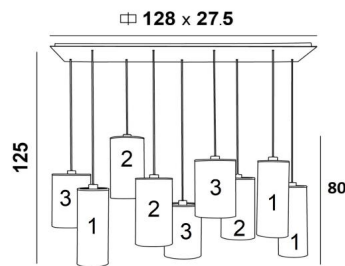

ZIBAL 9

ZIBAL 9 in geborsteld brons met lampenkappen in Dreams Bamboe (stof uit categorie 2)

ZIBAL 9 is een grote hanglamp met negen cilindervormige lampenkappen van verschillende maten. Zij laat een combinatie van verschillende kleuren toe, wat het zijn originaliteit geeft. Door de keuze uit vele verschillende materialen en kleuren kunt u deze prestigieuze hanglamp afstemmen op uw interieur. De hanglamp kan boven een rechthoekige tafel worden geplaatst en is dimbaar via een externe dimmer. Bij bestelling kan de hoogte van de **ZIBAL 9** worden aangepast aan de eisen van uw plafond. Deze hanglamp is verkrijgbaar in drie maten.

TOTALE AFMETINGEN

H125cm L130 x 40cm

BASE : Plate 128 x 27,5cm - Frame 125 x 24,5 x 2cm

TECHNISCHE GEGEVENS

Negen E27 fittingen met ring. Dimbare hanglamp

Standaard : de hanglamp is voorzien voor een plafondhoogte van 275cm. De onderkant bevindt zich op 155cm van de grond. Het geheel van de lampenkappen bedraagt 80cm. Op aanvraag : de kabellengtes kunnen gewijzigd worden om aan te passen aan de hoogte van uw plafond. **BESTELBON** in te vullen. Een frame dat aan het plafond wordt bevestigd voordat de plaat er tegen komt, zie **MONTAGE-INSTRUCTIES**.

BESCHIKBARE METALEN AFWERKINGEN EN CODES

02 - Gestructureerd zwart - 4290 002

25 - Gesatineerd messing - 4290 025

29 - Geborsteld brons - 4290 029

LAMPENKAP : AFMETINGEN & CODE

No.1 : Ø15 - 15 - 40cm (x3) No.2 : Ø18 - 18 - 35cm (x3) No.3 : Ø20 - 20 - 30cm (x3)