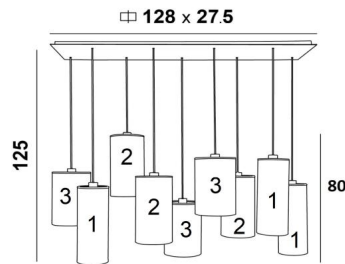

## ZIBAL 9

ZIBAL 9 in geborsteld brons met lampenkappen in Dreams Bamboe (stof uit categorie 2)

**ZIBAL 9** is een grote hanglamp met negen cilindervormige lampenkappen van verschillende maten. Zij laat een combinatie van verschillende kleuren toe, wat het zijn originaliteit geeft. Door de keuze uit vele verschillende materialen en kleuren kunt u deze prestigieuze hanglamp afstemmen op uw interieur. De hanglamp kan boven een rechthoekige tafel worden geplaatst en is dimbaar via een externe dimmer. Bij bestelling kan de hoogte van de **ZIBAL 9** worden aangepast aan de eisen van uw plafond. Deze hanglamp is verkrijgbaar in drie maten.

### TOTALE AFMETINGEN

H125cm L130 x 40cm

**BASE :** Plate 128 x 27,5cm - Frame 125 x 24,5 x 2cm

### TECHNISCHE GEGEVENS

Negen E27 fittingen met ring. Dimbare hanglamp

Standaard : de hanglamp is voorzien voor een plafondhoogte van 275cm. De onderkant bevindt zich op 155cm van de grond. Het geheel van de lampenkappen bedraagt 80cm. Op aanvraag : de kabellengtes kunnen gewijzigd worden om aan te passen aan de hoogte van uw plafond. **BESTELBON** in te vullen. Een frame dat aan het plafond wordt bevestigd voordat de plaat er tegen komt, zie **MONTAGE-INSTRUCTIES**.

### LAMPENKAP : AFMETINGEN & CODE

No.1 : Ø15 - 15 - 40cm (x3) No.2 : Ø18 - 18 - 35cm (x3) No.3 : Ø20 - 20 - 30cm (x3)

Code: No.1 : 4290 + stofcode

Code: No.2 : 4291 + stofcode

Code: No.3 : 4292 + stofcode