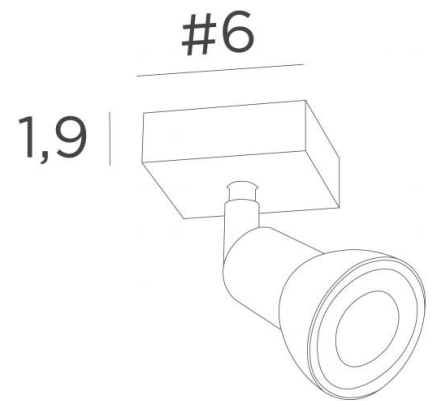

CALLISTO 1

CALLISTO 1 in geborsteld brons

Een kleine spot, ontworpen om gemakkelijk te bevestigen aan het plafond. Een zeer discreet en minimalistisch design waarbij de gloeilamp volledig bedekt is door de spot. Deze spot blijft onmisbaar om in alle discretie, meer licht te geven aan uw interieur.

Vierkante basis met een LED spot (GU10, zonder driver). Eveneens verkrijgbaar met 1, 2, 3, 4, 5 of 6 spots op een ronde of rechthoekige basis. Mogelijkheid om een krachtigere gloeilamp te gebruiken

TOTALE AFMETINGEN

#6cm H8,5→13,5cm

Spotlight : Ø2,8→5,3cm L7cm

BASIS

#6 x 1,9cm

TECHNISCHE GEGEVENS

Een spot gemonteerd op een 360° knieschijf

Een GU10 fitting

Geen driver : deze spot werkt rechtstreeks op 230V