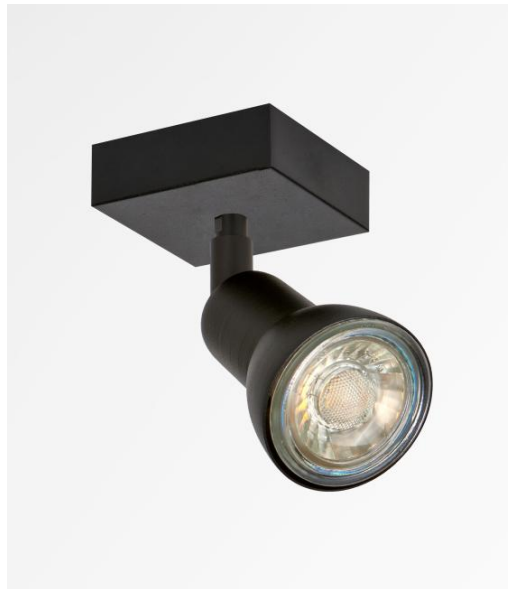

CALLISTO 1

CALLISTO 1 in geborsteld brons. Metaal afwerking code: 29

CALLISTO 1 is een spot op een kleine, vierkante basis

Deze plafondlamp is discreet, gemakkelijk te installeren en een must om meer licht in uw huis te brengen. Om de efficiëntie te verhogen zijn er GU10 gloeilampen van zeer hoog vermogen en dimbaar op de markt. De originaliteit van de **CALLISTO** spot is het sobere en zeer moderne ontwerp, die de fitting en de GU10 gloeilamp volledig omsluit. Gemonteerd op een kogelgewricht, kan hij in alle richtingen worden bewogen. Deze spot is verkrijgbaar in een prachtige reeks van zeven modellen, met één tot zes spots, verdeeld over ronde, vierkante of rechthoekige basissen.

TOTALE AFMETINGEN

#6cm H8,5→13,5cm

BASIS

#6 x 1,9cm

TECHNISCHE GEGEVENS

Eén spot gemonteerd op een 360° knieschijf

Afmetingen van de spot : Ø2,8→5,3cm L7cm

Een GU10 fitting

Geen driver, deze spot werkt rechtstreeks op 230V

Dimbare spot

Een fixatieplaat om de basis aan het plafond te bevestigen ([PDF plan](#))

BESCHIKBARE METALEN AFWERKINGEN EN CODES

	01 - Gestructureerd wit - 5111 001
	25 - Gesatineerd messing - 5111 025
	28 - Lichtbrons - 5111 028
	29 - Geborsteld brons - 5111 029
	32 - Gesatineerd chroom - 5111 032