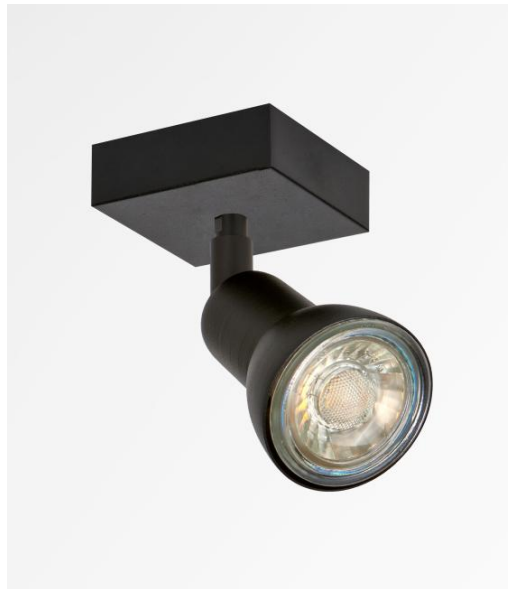

## CALLISTO 1

CALLISTO 1 in geborsteld brons. Metaal afwerking code: 29

**CALLISTO 1** is een spot op een kleine, vierkante basis

Deze plafondlamp is discreet, gemakkelijk te installeren en een must om meer licht in uw huis te brengen. Om de efficiëntie te verhogen zijn er GU10 gloeilampen van zeer hoog vermogen en dimbaar op de markt. De originaliteit van de **CALLISTO** spot is het sobere en zeer moderne ontwerp, die de fitting en de GU10 gloeilamp volledig omsluit. Gemonteerd op een kogelgewricht, kan hij in alle richtingen worden bewogen. Deze spot is verkrijgbaar in een prachtige reeks van zeven modellen, met één tot zes spots, verdeeld over ronde, vierkante of rechthoekige basissen.

### TOTALE AFMETINGEN

#6cm H8,5→13,5cm

### BASIS

#6 x 1,9cm

### TECHNISCHE GEGEVENS

Eén spot gemonteerd op een 360° knieschijf

Afmetingen van de spot : Ø2,8→5,3cm L7cm

Een GU10 fitting

Geen driver, deze spot werkt rechtstreeks op 230V

Dimbare spot

Een fixatieplaat om de basis aan het plafond te bevestigen ([PDF plan](#))