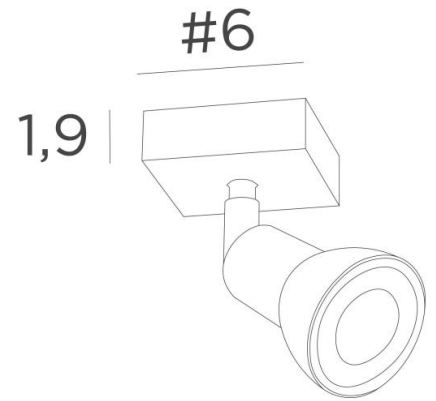

## CALLISTO 1

CALLISTO 1 in geborsteld brons. Metaal afwerking code: 29

**CALLISTO 1** is een spot op een kleine, vierkante basis

Deze plafondlamp is discreet, gemakkelijk te installeren en een must om meer licht in uw huis te brengen. Om de efficiëntie te verhogen zijn er GU10 gloeilampen van zeer hoog vermogen en dimbaar op de markt. De originaliteit van de **CALLISTO** spot is het sobere en zeer moderne ontwerp, die de fitting en de GU10 gloeilamp volledig omsluit. Gemonteerd op een kogelgewricht, kan hij in alle richtingen worden bewogen. Deze spot is verkrijgbaar in een prachtige reeks van zeven modellen, met één tot zes spots, verdeeld over ronde, vierkante of rechthoekige basissen.

### TOTALE AFMETINGEN

#6cm H8,5→13,5cm

### BASIS

#6 x 1,9cm

### TECHNISCHE GEGEVENS

Eén spot gemonteerd op een 360° knieschijf

Afmetingen van de spot : Ø2,8→5,3cm L7cm

Een GU10 fitting

Geen driver, deze spot werkt rechtstreeks op 230V

Dimbare spot

Een fixatieplaat om de basis aan het plafond te bevestigen ([PDF plan](#))