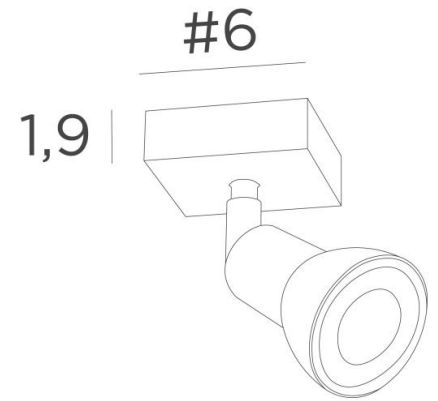

CALLISTO 1

CALLISTO 1 in geborsteld brons. Metaal afwerking code: 29

CALLISTO 1 is een spot op een kleine, vierkante basis

Deze plafondlamp is discreet, gemakkelijk te installeren en een must om meer licht in uw huis te brengen. Om de efficiëntie te verhogen zijn er GU10 gloeilampen van zeer hoog vermogen en dimbaar op de markt. De originaliteit van de **CALLISTO** spot is het sobere en zeer moderne ontwerp, die de fitting en de GU10 gloeilamp volledig omsluit. Gemonteerd op een kogelgewricht, kan hij in alle richtingen worden bewogen. Deze spot is verkrijgbaar in een prachtige reeks van zeven modellen, met één tot zes spots, verdeeld over ronde, vierkante of rechthoekige basissen.

TOTALE AFMETINGEN

#6cm H8,5→13,5cm

BASIS

#6 x 1,9cm

TECHNISCHE GEGEVENS

Eén spot gemonteerd op een 360° kogelgewricht

Afmetingen van de spot: Ø2,8→5,3cm L7cm

Een GU10 fitting