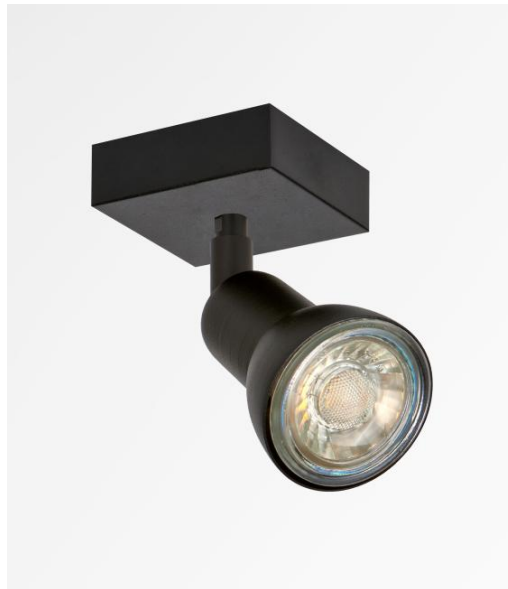

CALLISTO 1

CALLISTO 1 in geborsteld brons. Metaal afwerking code: 29

CALLISTO 1 is een spot op een kleine, vierkante basis

Deze plafondlamp is discreet, gemakkelijk te installeren en een must om meer licht in uw huis te brengen. Om de efficiëntie te verhogen zijn er GU10 gloeilampen van zeer hoog vermogen en dimbaar op de markt. De originaliteit van de **CALLISTO** spot is het sobere en zeer moderne ontwerp, die de fitting en de GU10 gloeilamp volledig omsluit. Gemonteerd op een kogelgewricht, kan hij in alle richtingen worden bewogen. Deze spot is verkrijgbaar in een prachtige reeks van zeven modellen, met één tot zes spots, verdeeld over ronde, vierkante of rechthoekige basissen.

TOTALE AFMETINGEN

#6cm H8,5→13,5cm

BASIS

#6 x 1,9cm

TECHNISCHE GEGEVENS

Eén spot gemonteerd op een 360° kogelgewricht

Afmetingen van de spot: Ø2,8→5,3cm L7cm

Een GU10 fitting

Geen driver, deze spot werkt rechtstreeks op 230V

Dimbare spot

Een fixatie-plaat om de basis aan het plafond te bevestigen ([PDF plan](#))

BESCHIKBARE METALEN AFWERKINGEN EN CODES

	01 - Gestructureerd wit - 5111 001
	25 - Gesatineerd messing - 5111 025
	29 - Geborsteld brons - 5111 029
	33 - Gesatineerd nikkel - 5111 033