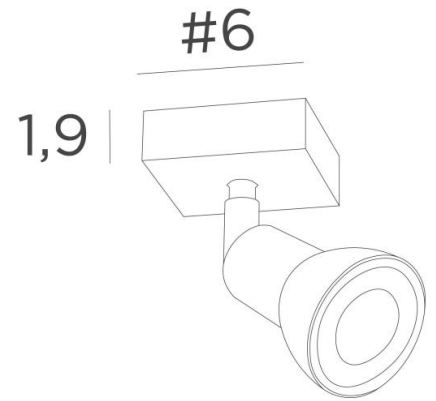

CALLISTO 1

CALLISTO 1 in geborsteld brons. Metaal afwerking code: 29

CALLISTO 1 is een spot op een kleine, vierkante basis

Deze plafondlamp is discreet, gemakkelijk te installeren en een must om meer licht in uw huis te brengen. Om de efficiëntie te verhogen zijn er GU10 gloeilampen van zeer hoog vermogen en dimbaar op de markt. De originaliteit van de **CALLISTO** spot is het sobere en zeer moderne ontwerp, die de fitting en de GU10 gloeilamp volledig omsluit. Gemonteerd op een kogelgewricht, kan hij in alle richtingen worden bewogen. Deze spot is verkrijgbaar in een prachtige reeks van zeven modellen, met één tot zes spots, verdeeld over ronde, vierkante of rechthoekige basissen.

TOTALE AFMETINGEN

#6cm H8,5→13,5cm

BASIS

#6 x 1,9cm

TECHNISCHE GEGEVENS

Eén spot gemonteerd op een 360° knieschijf

Afmetingen van de spot : Ø2,8→5,3cm L7cm

Een GU10 fitting