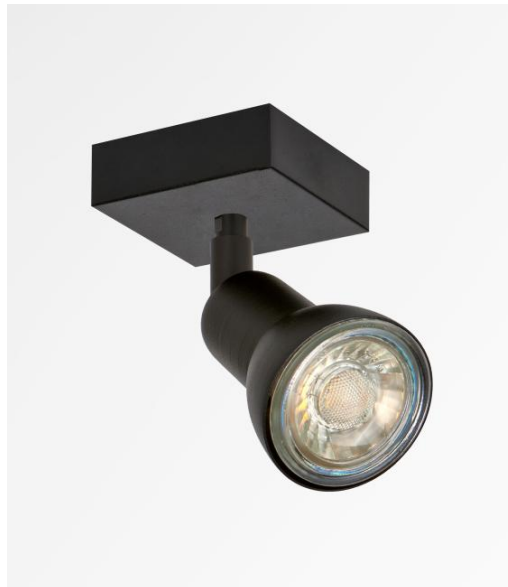

CALLISTO 1

CALLISTO 1 in geborsteld brons. Metaal afwerking code: 29

CALLISTO 1 is een spot op een kleine, vierkante basis

Deze plafondlamp is discreet, gemakkelijk te installeren en een must om meer licht in uw huis te brengen. Om de efficiëntie te verhogen zijn er GU10 gloeilampen van zeer hoog vermogen en dimbaar op de markt. De originaliteit van de **CALLISTO** spot is het sobere en zeer moderne ontwerp, die de fitting en de GU10 gloeilamp volledig omsluit. Gemonteerd op een kogelgewricht, kan hij in alle richtingen worden bewogen. Deze spot is verkrijgbaar in een prachtige reeks van zeven modellen, met één tot zes spots, verdeeld over ronde, vierkante of rechthoekige basissen.

TOTALE AFMETINGEN

#6cm H8,5→13,5cm

BASIS

#6 x 1,9cm

TECHNISCHE GEGEVENS

Eén spot gemonteerd op een 360° knieschijf

Afmetingen van de spot : Ø2,8→5,3cm L7cm

Een GU10 fitting

Geen driver, deze spot werkt rechtstreeks op 230V

Dimbare spot

Een fixatieplaat om de basis aan het plafond te bevestigen ([PDF plan](#))

BESCHIKBARE METALEN AFWERKINGEN EN CODES

	01 - Gestructureerd wit - 5111 001
	25 - Gesatineerd messing - 5111 025
	28 - Lichtbrons - 5111 028
	29 - Geborsteld brons - 5111 029
	32 - Gesatineerd chroom - 5111 032