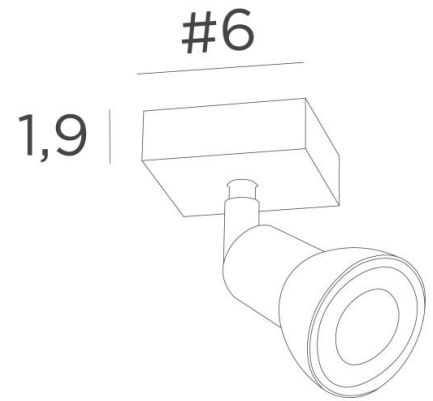

CALLISTO 1

CALLISTO 1 in geborsteld brons. Metaal afwerking code: 29

CALLISTO 1 is een spot op een kleine, vierkante basis

Deze plafondlamp is discreet, gemakkelijk te installeren en een must om meer licht in uw huis te brengen. Om de efficiëntie te verhogen zijn er GU10 gloeilampen van zeer hoog vermogen en dimbaar op de markt. De originaliteit van de **CALLISTO** spot is het sobere en zeer moderne ontwerp, die de fitting en de GU10 gloeilamp volledig omsluit. Gemonteerd op een kogelgewricht, kan hij in alle richtingen worden bewogen. Deze spot is verkrijgbaar in een prachtige reeks van zeven modellen, met één tot zes spots, verdeeld over ronde, vierkante of rechthoekige basissen.

TOTALE AFMETINGEN

#6cm H8,5→13,5cm

BASIS

#6 x 1,9cm

TECHNISCHE GEGEVENS

Eén spot gemonteerd op een 360° knieschijf

Afmetingen van de spot : Ø2,8→5,3cm L7cm

Een GU10 fitting