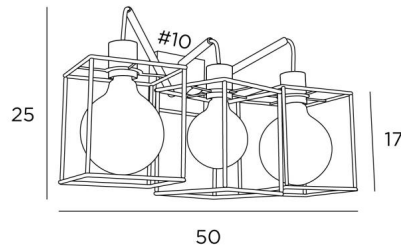

LOLA in geborsteld brons met KERMA structuren in zwarte epoxy