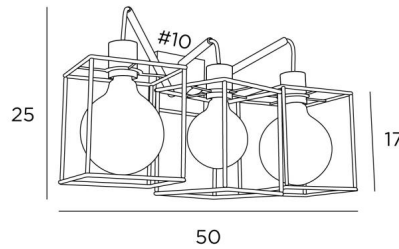

LOLA in geborsteld brons met KERMA structuren in zwarte epoxy