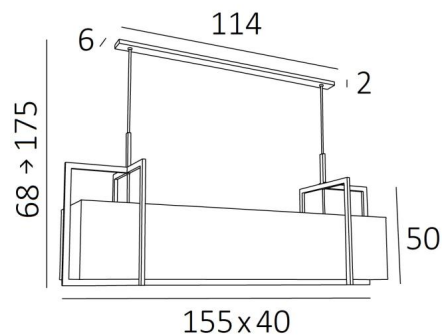

## METELIS 155

METELIS 155 in geborsteld brons met lampenkap in Gabala Platinum (stof uit categorie 3)

Mooie lange rechthoekige hanglamp. **METELIS 155** is een grote lampenkap geheel omgeven door messing structuren, wat een zeer mooi effect geeft

### TOTALE AFMETINGEN

H68→175cm L155 x 40cm

### BASIS

114 x 6 x 2cm

### TECHNISCHE GEGEVENS

Zes metalen E27 fittingen. Dimbare hanglamp

Afstand tussen de fittingen : 25cm

Afstand tussen de buizen : 102cm

In hoogte verstelbare hanglamp tijdens de installatie

Op aanvraag : twee langere buizen voor deze hanglamp