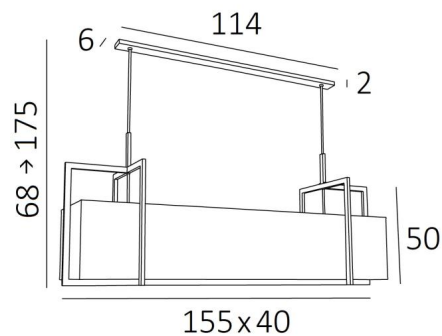

METELIS 155

METELIS 155 in geborsteld brons met lampenkap in Gabala Platinum (stof uit categorie 3)

Mooie lange rechthoekige hanglamp. **METELIS 155** is een grote lampenkap geheel omgeven door messing structuren, wat een zeer mooi effect geeft

Deze eigentijdse hanglamp is in hoogte verstelbaar en verkrijgbaar in een kleiner model

TOTALE AFMETINGEN

H68→175cm L155 x 40cm

BASIS

114 x 6 x 2cm

TECHNISCHE GEGEVENS

Zes metalen E27 fittingen. Dimbare hanglamp

Afstand tussen de fittingen : 25cm

Afstand tussen de buizen : 102cm

In hoogte verstelbare hanglamp tijdens de installatie

Op aanvraag : twee langere buizen voor deze hanglamp

Een fixatieplaat om de basis aan het plafond te bevestigen ([PDF plan](#))