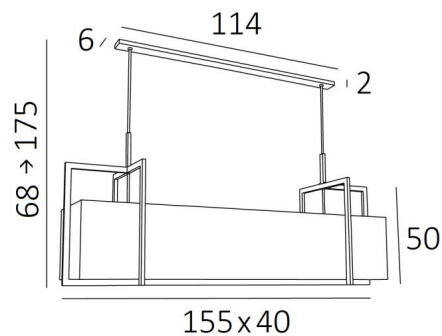

METELIS 155

METELIS 155 in geborsteld brons met lampenkap in Gabala Platinum (stof uit categorie 3)

Mooie lange rechthoekige hanglamp. **METELIS 155** is een grote lampenkap geheel omgeven door messing structuren, wat een zeer mooi effect geeft

Deze eigentijdse hanglamp is in hoogte verstelbaar en verkrijgbaar in een kleiner model

TOTALE AFMETINGEN

H68→175cm L155 x 40cm

BASIS

114 x 6 x 2cm

TECHNISCHE GEGEVENS

Zes metalen E27 fittingen

Afstand tussen de fittingen : 25cm

Afstand tussen de buizen : 102cm

In hoogte verstelbare hanglamp tijdens de installatie

Op aanvraag : twee langere buizen voor deze hanglamp

Dimbare hanglamp

Een fixatieplaat om de basis aan het plafond te bevestigen ([PDF plan](#))