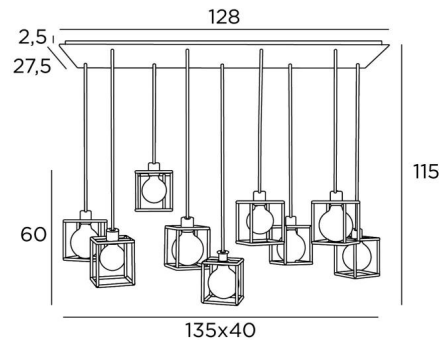

KERMA 9

KERMA 9 # in gestructureerd zwart met structuren in zwarte epoxy afwerking

De combinatie van negen gloeilampen van verschillende diameter met kleine zwarte structuren heeft geleid tot een armatuur vol beweging, onevenwichtigheid en georganiseerde wanorde. Dit is de originaliteit van de suspensie **KERMA** en de reden van het succes

KERMA 9 # is een hanglamp die gemakkelijk in een hal of boven een tafel geplaatst kan worden

TOTALE AFMETINGEN

H115cm L135 x 40cm

BASE : Plate 128 x 27,5cm - Frame 125 x 24,5 x 2,5cm

TECHNISCHE GEGEVENS

Negen E27 fittingen met ring. Dimbare hanglamp

De onderkant van deze hanglamp komt op 160cm van de grond voor een plafond van 275cm. Op aanvraag passen wij de kabels aan voor een andere plafondhoogte. **BESTELBON** in te vullen

LED-lamp Gold Ø125mm dimbaar code 6834 000 (optie)

29 - Geborsteld brons - 4939 029

METALEN STRUCTUREN EN CODES

KERMA STRUCTURE : #15 - 15 - 17cm (x9)

Code : 4999 002 (black) Code : 4999 025 (gold)