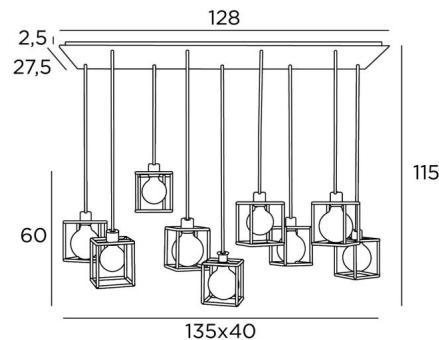

KERMA 9

KERMA 9 # in gestructureerd zwart met structuren in zwarte epoxy afwerking

De combinatie van negen gloeilampen van verschillende diameter met kleine zwarte structuren heeft geleid tot een armatuur vol beweging, onevenwichtigheid en georganiseerde wanorde. Dit is de originaliteit van de suspensie **KERMA** en de reden van het succes

KERMA 9 # is een hanglamp die gemakkelijk in een hal of boven een tafel geplaatst kan worden

TOTALE AFMETINGEN

H115cm L135 x 40cm

BASE : Plate 128 x 27,5cm - Frame 125 x 24,5 x 2,5cm

TECHNISCHE GEGEVENS

Negen E27 fittingen met ring. Dimbare hanglamp

De onderkant van deze hanglamp komt op 160cm van de grond voor een plafond van 275cm. Op aanvraag passen wij de kabels aan voor een andere plafondhoogte. **BESTELBON** in te vullen

LED-lamp Gold Ø125mm dimbaar code 6834 000 (optie)

 29 - Geborsteld brons - 4939 029

METALEN STRUCTUREN EN CODES

KERMA STRUCTURE : #15 - 15 - 17cm (x9)

Code : 4999 002 (black) Code : 4999 025 (gold)