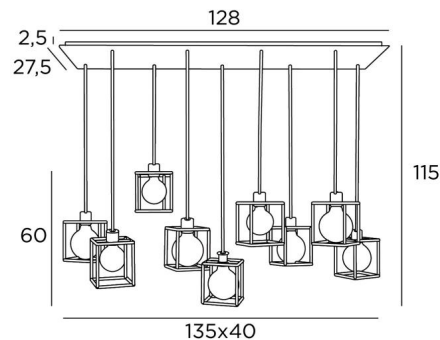

KERMA 9

KERMA 9 # in gestructureerd zwart met structuren in zwarte epoxy afwerking

De combinatie van negen gloeilampen met kleine zwarte structuren heeft geleid tot een armatuur vol beweging, onevenwichtigheid en georganiseerde wanorde. Dit is de originaliteit van de suspensie **KERMA** en de reden van het succes

KERMA 9 # is een hanglamp die gemakkelijk in een hal of boven een tafel geplaatst kan worden

TOTALE AFMETINGEN

H115cm L135 x 40cm

BASE : Plate 128 x 27,5cm - Frame 125 x 24,5 x 2,5cm

TECHNISCHE GEGEVENS

Negen E27 fittingen met ring. Dimbare hanglamp

De onderkant van deze hanglamp komt op 160cm van de grond voor een plafond van 275cm. Op aanvraag passen wij de kabels aan voor een andere plafondhoogte. **BESTELBON** in te vullen

LED-lamp Gold Ø125mm dimbaar code 6834 000 (optie)

METALEN STRUCTUREN EN CODES

KERMA STRUCTURE : #15 - 15 - 17cm (x9)

Code : 4999 002 (black) Code : 4999 025 (gold)