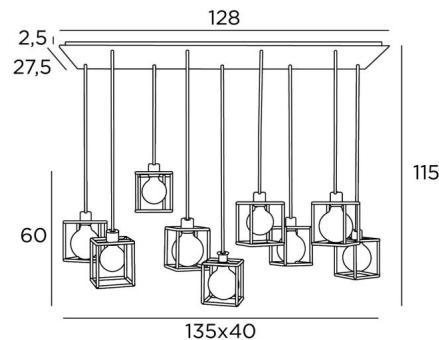

KERMA 9

KERMA 9 # in gestructureerd zwart met structuren in zwarte epoxy afwerking

De combinatie van negen gloeilampen met kleine zwarte structuren heeft geleid tot een armatuur vol beweging, onevenwichtigheid en georganiseerde wanorde. Dit is de originaliteit van de suspensie **KERMA** en de reden van het succes

KERMA 9 # is een hanglamp die gemakkelijk in een hal of boven een tafel geplaatst kan worden

TOTALE AFMETINGEN

H115cm L135 x 40cm

BASE : Plate 128 x 27,5cm - Frame 125 x 24,5 x 2,5cm

TECHNISCHE GEGEVENS

Negen E27 fittingen met ring. Dimbare hanglamp

De onderkant van deze hanglamp komt op 160cm van de grond voor een plafond van 275cm. Op aanvraag passen wij de kabels aan voor een andere plafondhoogte. **BESTELBON** in te vullen

LED-lamp Gold Ø125mm dimbaar code 6834 000 (optie)

 29 - Geborsteld brons - 4939 029

METALEN STRUCTUREN EN CODES

KERMA STRUCTURE : #15 - 15 - 17cm (x9)

Code : 4999 002 (black) Code : 4999 025 (gold)