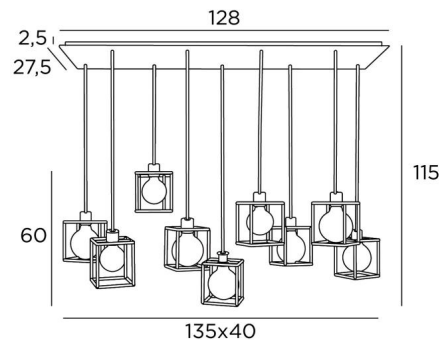

KERMA 9

KERMA 9 # in gestructureerd zwart met structuren in zwarte epoxy afwerking

De combinatie van negen gloeilampen van verschillende diameter met kleine zwarte structuren heeft geleid tot een armatuur vol beweging, onevenwichtigheid en georganiseerde wanorde. Dit is de originaliteit van de suspensie **KERMA** en de reden van het succes

KERMA 9 # is een hanglamp die gemakkelijk in een hal of boven een tafel geplaatst kan worden

TOTALE AFMETINGEN

H115cm L135 x 40cm

BASE : Plate 128 x 27,5cm - Frame 125 x 24,5 x 2,5cm

TECHNISCHE GEGEVENS

Negen E27 fittingen met ring. Dimbare hanglamp

De onderkant van deze hanglamp komt op 160cm van de grond voor een plafond van 275cm. Op aanvraag passen wij de kabels aan voor een andere plafondhoogte. **BESTELBON** in te vullen

LED-lamp Gold Ø125mm dimbaar code 6834 000 (optie)

29 - Geborsteld brons - 4939 029

METALEN STRUCTUREN EN CODES

KERMA STRUCTURE : #15 - 15 - 17cm (x9)

Code : 4999 002 (black) Code : 4999 025 (gold)