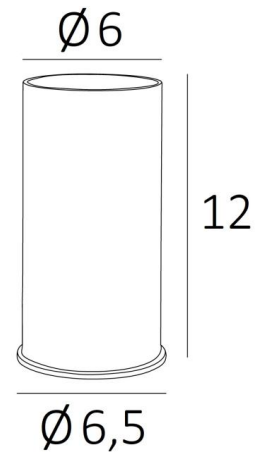

UP 12

UP 12 in geborsteld brons

UP 12 is een klein, indirect lampje voor gebruik op een meubel of op een planke. Het licht is naar boven gericht

Deze uplighter voegt gemakkelijk een vleugje licht toe aan een donkere hoek

Een handschakelaar is op het elektrische snoer geplaatst

TOTALE AFMETINGEN

Ø6,5cm H12cm

BASIS

Massief messing basis: Ø6,5 x 0,3cm

TECHNISCHE GEGEVENS

Een GU10 fitting

Een zwarte decoratieve ring om rond en achter de gloeilamp te plaatsen

Afmetingen van de spot: Ø6cm L11,7cm

Uplight geleverd met één LED gloeilamp:

consumptie 8,3W lichtsterkte 550lm kleurtemperatuur 2700°K

Geen transformator, deze spot werkt rechtstreeks op 230V

Een schakelaar op het elektrische snoer (standaard)