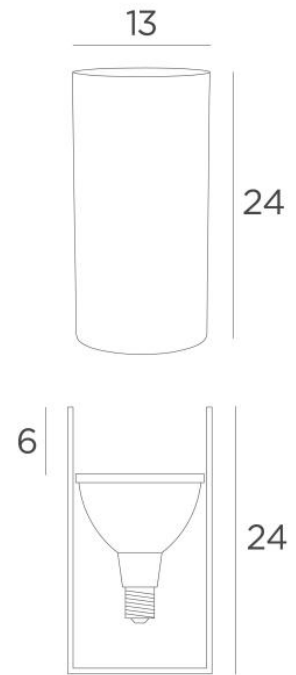

UP 38

UP 38 in geborsteld brons. Metaal afwerking code: 29

UP 38 is een indirecte verlichting die op de vloer wordt geplaatst. De verlichting is naar boven gericht. De productie van dit armatuur is opmerkelijk: hij wordt gevormd door het spinnen (op een draaibank) van een platte messing schijf. De randen worden opgetrokken tot de 24 cm hoge cilinder is gevormd. Deze Uplight brengt gemakkelijk licht in de donkere hoekjes van uw huis en zorgt voor een vleugje licht wanneer alle andere verlichting is uitgeschakeld. Hij is ontworpen voor een PAR38 (LED) lamp die, naast zijn zeer hoge lichtstroom, ontworpen is om niet te verblinden. Hij is uitgerust met een voetbediende schakelaar.

TOTALE AFMETINGEN

Ø13cm H24cm

TECHNISCHE GEGEVENS

Een metalen E27 fitting

Bedoeld voor een PAR 38 gloeilamp

Een voetschakelaar op de kabel (standaard)

Op aanvraag : installatie van een voetdimmer (optie)

BESCHIKBARE METALEN AFWERKINGEN EN CODES