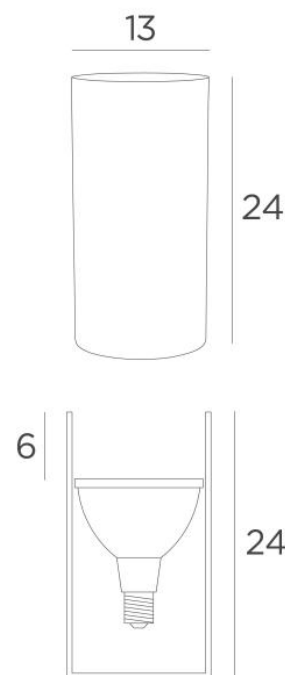

UP 38

UP 38 in geborsteld brons. Metaal afwerking code: 29

**UP 38** is een indirecte verlichting die op de vloer wordt geplaatst. De verlichting is naar boven gericht. De productie van dit armatuur is opmerkelijk: hij wordt gevormd door het spinnen (op een draaibank) van een platte messing schijf. De randen worden opgetrokken tot de 24 cm hoge cilinder is gevormd. Deze Uplight brengt gemakkelijk licht in de donkere hoekjes van uw huis en zorgt voor een vleugje licht wanneer alle andere verlichting is uitgeschakeld. Hij is ontworpen voor een PAR38 (LED) lamp die, naast zijn zeer hoge lichtstroom, ontworpen is om niet te verblinden. Hij is uitgerust met een voetbediende schakelaar.

#### TOTALE AFMETINGEN

Ø13cm H24cm

#### TECHNISCHE GEGEVENS

Een metalen E27 fitting

Bedoeld voor een PAR 38 gloeilamp

Een voetschakelaar op de kabel (standaard)

Op aanvraag : installatie van een voetdimmer (optie)