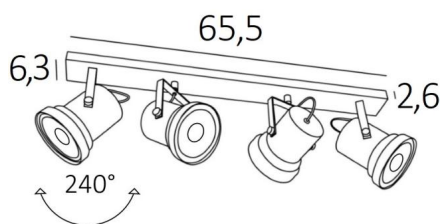

ATHENA 4

ATHENA 4 in geborsteld brons. Metaal afwerking code: 29

ATHENA 4 is een rechthoekige plafondlamp met vier imposante spots met gloeilampen van Ø111mm. Deze plafondlamp is gemakkelijk te installeren en zeer nuttig om veel meer licht toe te voegen aan uw interieur, dankzij de lichtsterkte van de AR111 gloeilampen. Deze gloeilampen werken met 12V-stroom, die wordt geleverd door, in de basis van de verlichting, geïntegreerde transformatoren. De originaliteit van **ATHENA** is in het theatrale design dat hem een jonge en eigentijdse uitstraling geeft. Traditioneel handgemaakt, wordt deze armatuur aangeboden in opmerkelijke afwerkingen.

TOTALE AFMETINGEN

L65,5 x 6,3cm H19→22cm

BASE : 65,5 x 6,3 x 2,6cm

TECHNISCHE GEGEVENS

Plafondlamp met vier spots, ontworpen voor lamp AR111 Ø111mm G53 fitting

Elke spot wordt gevoed met 12V door een transformator, compatibel met dimbare LED lamp:

12-230V 50-60Hz 3-60W

Geplaatst onder een U-vormige boog, is de spot verticaal verstelbaar over 240°

De boog is gemonteerd op een knieschijf dat horizontaal 360° kan worden gedraaid

Afmetingen van de spot: Ø8→11,5cm L12cm