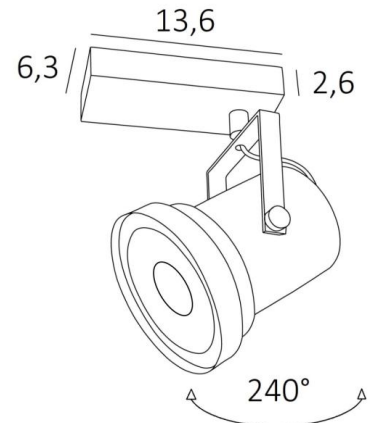

ATHENA 1

ATHENA 1 in geborsteld brons. Metaal afwerking code: 29

ATHENA 1 is een imposante spot met een gloeilamp van 111 mm diameter, geplaatst op een rechthoekige basis

Deze plafondlamp is gemakkelijk te installeren en zeer nuttig om veel licht toe te voegen aan uw interieur, dankzij de lichtsterkte van de AR111 gloeilamp. Deze gloeilamp werkt met 12V-stroom, die wordt geleverd door een in de basis van het armatuur geïntegreerde transformator

TOTALE AFMETINGEN

L13,6 x 6,3cm H19→22cm

BASIS

13,6 x 6,3 x 2,6cm

TECHNISCHE GEGEVENS

Plafondlamp met één spot, ontworpen voor een lamp AR111 Ø111mm G53 fitting

De spot wordt gevoed met 12V door een transformator, compatibel met een LED lamp:

12-230V 50-60Hz 3-60W

Geplaatst onder een U-vormige boog, is de spot verticaal verstelbaar over 240°

De boog is gemonteerd op een kogelgewricht dat horizontaal 360° kan worden gedraaid

Afmetingen van de spot: Ø8→11,5cm L12cm