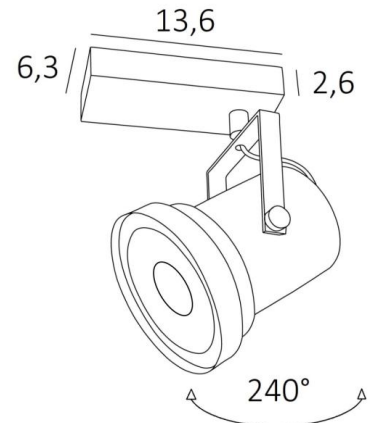

ATHENA 1

ATHENA 1 in geborsteld brons. Metaal afwerking code: 29

ATHENA 1 is een imposante spot met een gloeilamp van 111 mm diameter, geplaatst op een rechthoekige basis

Deze plafondlamp is gemakkelijk te installeren en zeer nuttig om veel licht toe te voegen aan uw interieur, dankzij de lichtsterkte van de AR111 gloeilamp. Deze gloeilamp werkt met 12V-stroom, die wordt geleverd door een in de basis van het armatuur geïntegreerde transformator

TOTALE AFMETINGEN

L13,6 x 6,3cm H19→22cm

BASIS

13,6 x 6,3 x 2,6cm

TECHNISCHE GEGEVENS

Plafondlamp met één spot, ontworpen voor een lamp AR111 Ø111mm G53 fitting

De spot wordt gevoed met 12V door een transformator, compatibel met een LED lamp:

12-230V 50-60Hz 3-60W

Geplaatst onder een U-vormige boog, is de spot verticaal verstelbaar over 240°

De boog is gemonteerd op een knieschijf dat horizontaal 360° kan worden gedraaid

Afmetingen van de spot: Ø8→11,5cm L12cm