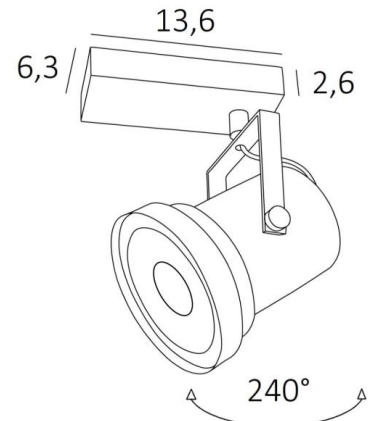

ATHENA 1

ATHENA 1 in geborsteld brons. Metaal afwerking code: 29

ATHENA 1 is een imposante spot met een gloeilamp van 111 mm diameter, geplaatst op een rechthoekige basis

Deze plafondlamp is gemakkelijk te installeren en zeer nuttig om veel licht toe te voegen aan uw interieur, dankzij de lichtsterkte van de AR111 gloeilamp. Deze gloeilamp werkt met 12V-stroom, die wordt geleverd door een in de basis van het armatuur geïntegreerde transformator

TOTALE AFMETINGEN

L13,6 x 6,3cm H19→22cm

BASIS

13,6 x 6,3 x 2,6cm

TECHNISCHE GEGEVENS

Plafondlamp met één spot, ontworpen voor een lamp AR111 Ø111mm G53 fitting

De spot wordt gevoed met 12V door een transformator, compatibel met een LED lamp:

12-230V 50-60Hz 3-60W

Geplaatst onder een U-vormige boog, is de spot verticaal verstelbaar over 240°

De boog is gemonteerd op een knieschijf dat horizontaal 360° kan worden gedraaid

Afmetingen van de spot: Ø8→11,5cm L12cm