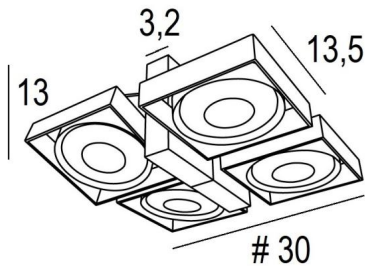

SARGAS 4

SARGAS 4 in gesatineerd chroom

SARGAS 4 is een plafondlamp, bestaande uit vier spots met 111mm diameter gloeilampen. De originaliteit van de **SARGAS** spot ligt in zijn ontwerp, waar de vierkante, ronde en rechthoekige vormen harmonieus en evenwichtig zijn gemengd. Deze prachtige hedendaagse spot met zijn moderne design is verkrijgbaar in een mooie reeks van één tot vier spots, met een buitengewone mobiliteit. Deze plafondlamp is zeer nuttig om veel helderheid toe te voegen aan uw interieur, dankzij de lichtsterkte van zijn AR111 gloeilampen, ontworpen om deze verlichting uit te rusten. Traditioneel handgemaakt door deskundige vakmensen in messingwerk, wordt deze armatuur aangeboden in een aantal afwerkingen, die allemaal opmerkelijk zijn.

TOTALE AFMETINGEN

#30cm H13→16cm

BASE : 18,4 x 3,2cm H13cm

TECHNISCHE GEGEVENS

Plafondlamp ontworpen voor vier gloeilampen: AR111 Ø111mm G53

Elke spot wordt gevoed door één 12V transformator, ontworpen voor één LED lamp:

12-230V 50-60Hz 3-60W

Vier 180° oriënteerbare spots

Afmetingen van een spot: #13,5cm H3cm

Dimbare plafondlamp

Een fixatieplaat om de basis aan het plafond te bevestigen ([PDF plan](#))

BESCHIKBARE METALEN AFWERKINGEN EN CODES