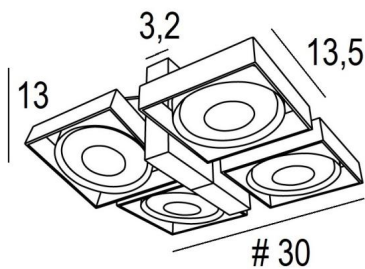

SARGAS 4

SARGAS 4 in gesatineerd chroom

SARGAS 4 is een plafonddlamp met vier spots en Ø111mm gloeilampen

De originaliteit van de **SARGAS** spotligt in het eigentijdse design, waar vierkant en rond harmonieus samengaan, en dat alles met een buitengewone mobiliteit. Zeer handig om veel helderheid toe te voegen, dankzij de lichtkracht van de AR111 lampen, en verkrijgbaar in een aantrekkelijke reeks van één tot vier spots. Dit armatuur is verkrijgbaar in een reeks afwerkingen die allemaal opmerkelijk zijn

TOTALE AFMETINGEN

#30cm H13→16cm

BASE : 18,4 x 3,2cm H13cm

TECHNISCHE GEGEVENS

Plafonddlamp ontworpen voor vier gloeilampen: AR111 Ø111mm G53

Elke spot wordt gevoed door één 12V transformator, ontworpen voor één LED lamp:

12-230V 50-60Hz 3-60W. Dimbare plafonddlamp

Vier 180° oriënteerbare spots. Afmetingen van een spot: #13,5cm H3cm

Een fixatieplaat om de basis aan het plafond te bevestigen ([PDF plan](#))

BESCHIKBARE METALEN AFWERKINGEN EN CODES