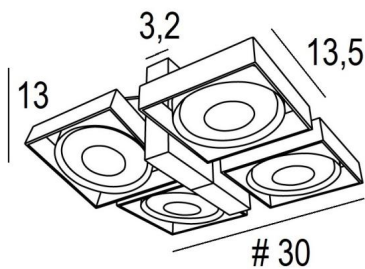

SARGAS 4

SARGAS 4 in gesatineerd chroom. Metaal afwerking code: 32

SARGAS 4 is een plafondlamp met vier spots en Ø111mm gloeilampen

De originaliteit van de **SARGAS** spotligt in het eigentijdse design, waar vierkant en rond harmonieus samengaan, en dat alles met een buitengewone mobiliteit. Zeer handig om veel helderheid toe te voegen, dankzij de lichtkracht van de AR111 lampen, en verkrijgbaar in een aantrekkelijke reeks van één tot vier spots. Dit armatuur is verkrijgbaar in een reeks afwerkingen die allemaal opmerkelijk zijn

TOTALE AFMETINGEN

#30cm H13→16cm

BASE : 18,4 x 3,2cm H13cm

TECHNISCHE GEGEVENS

Plafondlamp ontworpen voor vier gloeilampen: AR111 Ø111mm G53

Elke spot wordt gevoed door één 12V transformator, ontworpen voor één LED lamp:

12-230V 50-60Hz 3-60W. Dimbare plafondlamp

Vier 180° oriënteerbare spots. Afmetingen van een spot: #13,5cm H3cm

Een fixatieplaat om de basis aan het plafond te bevestigen ([PDF plan](#))

BESCHIKBARE METALEN AFWERKINGEN EN CODES