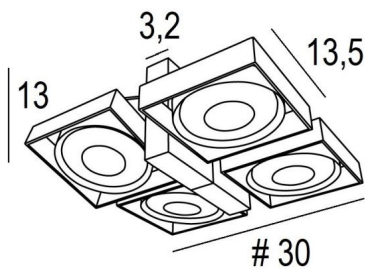

## SARGAS 4

SARGAS 4 in gesatineerd chroom. Metaal afwerking code: 32

**SARGAS 4** is een plafondlamp met vier spots en Ø111mm gloeilampen

De originaliteit van de **SARGAS** spotligt in het eigentijdse design, waar vierkant en rond harmonieus samengaan, en dat alles met een buitengewone mobiliteit. Zeer handig om veel helderheid toe te voegen, dankzij de lichtkracht van de AR111 lampen, en verkrijgbaar in een aantrekkelijke reeks van één tot vier spots. Dit armatuur is verkrijgbaar in een reeks afwerkingen die allemaal opmerkelijk zijn

### TOTALE AFMETINGEN

#30cm H13→16cm

**BASE** : 18,4 x 3,2cm H13cm

Vier 180° oriënteerbare spots. Afmetingen van een spot: #13,5cm H3cm

Een fixatieplaat om de basis aan het plafond te bevestigen ([PDF plan](#))