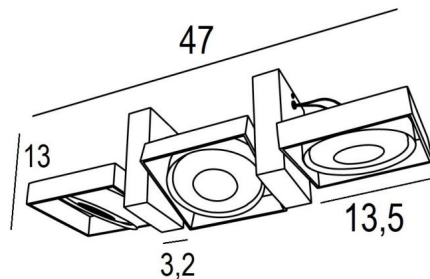

SARGAS 3 in geborsteld brons