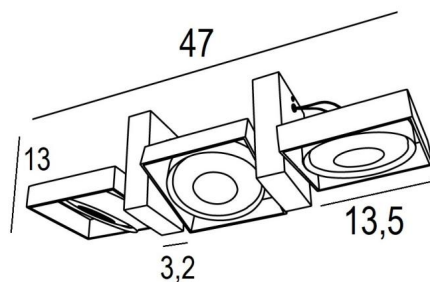

SARGAS 3 in geborsteld brons. Metaal afwerking code: 29