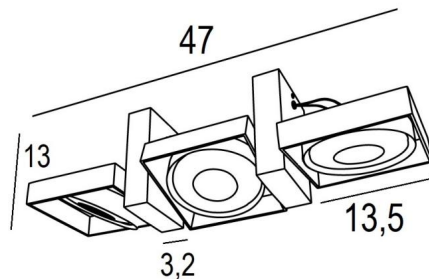

SARGAS 3 in geborsteld brons