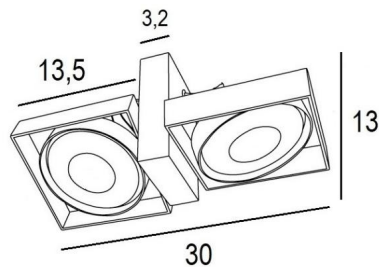

SARGAS 2

SARGAS 2 in gesatineerd chroom

SARGAS 2 is een plafondlamp, bestaande uit twee spots met 111mm diameter gloeilampen. De originaliteit van de **SARGAS** spot ligt in zijn ontwerp, waar de vierkante, ronde en rechthoekige vormen harmonieus en evenwichtig zijn gemengd. Deze prachtige hedendaagse spot met zijn moderne design is verkrijgbaar in een mooie reeks van één tot vier spots, met een buitengewone mobiliteit. Deze plafondlamp is zeer nuttig om veel helderheid toe te voegen aan uw interieur, dankzij de lichtsterkte van zijn AR111 gloeilampen, ontworpen om deze verlichting uit te rusten. Traditioneel handgemaakt door deskundige vakmensen in messingwerk, wordt deze armatuur aangeboden in een aantal afwerkingen, die allemaal opmerkelijk zijn.

TOTALE AFMETINGEN

L30 x 13,5cm H13→16cm

BASE : 9,2 x 3,2cm H13cm

TECHNISCHE GEGEVENS

Plafondlamp ontworpen voor twee gloeilampen: AR111 Ø111mm G53

Elke spot wordt gevoed door één 12V transformator, ontworpen voor één LED lamp:

12-230V 50-60Hz 3-60W

Twee 180° oriënteerbare spots

Afmetingen van een spot: #13,5cm H3cm

Dimbare plafondlamp

Een fixatieplaat om de basis aan het plafond te bevestigen ([PDF plan](#))

BESCHIKBARE METALEN AFWERKINGEN EN CODES