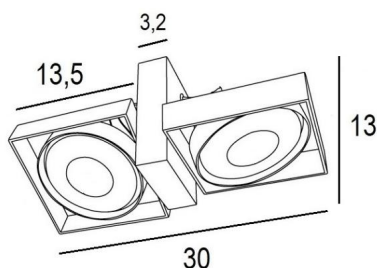

SARGAS 2

SARGAS 2 in gesatineerd chroom

SARGAS 2 is een plafondlamp met twee spots en Ø111mm gloeilampen

De originaliteit van de **SARGAS** spotligt in het eigentijdse design, waar vierkant en rond harmonieus samengaan, en dat alles met een buitengewone mobiliteit. Zeer handig om veel helderheid toe te voegen, dankzij de lichtkracht van de AR111 lampen, en verkrijgbaar in een aantrekkelijke reeks van één tot vier spots. Dit armatuur is verkrijgbaar in een reeks afwerkingen die allemaal opmerkelijk zijn

TOTALE AFMETINGEN

L30 x 13,5cm H13→16cm

BASE : 9,2 x 3,2cm H13cm

TECHNISCHE GEGEVENS

Plafondlamp ontworpen voor twee gloeilampen: AR111 Ø111mm G53

Elke spot wordt gevoed door één 12V transformator, ontworpen voor één LED lamp:

12-230V 50-60Hz 3-60W

Twee 180° oriënteerbare spots. Afmetingen van een spot: #13,5cm H3cm

Dimbare plafondlamp

Een fixatieplaat om de basis aan het plafond te bevestigen ([PDF plan](#))

BESCHIKBARE METALEN AFWERKINGEN EN CODES