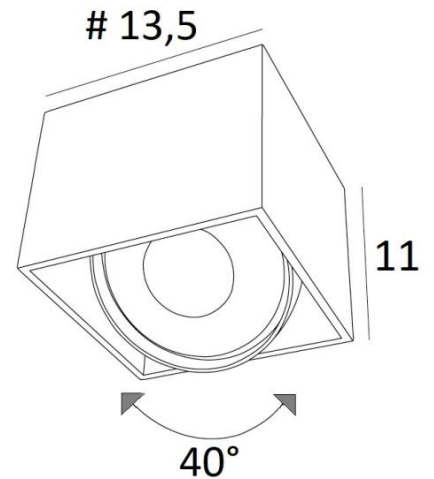

ATRIA 1 MOBILE

ATRIA 1 MOBILE is een grote vierkante plafondlamp voor één gloeilamp van 111mm diameter, verstelbaar over 40°

Deze plafondlamp is discreet en gemakkelijk te installeren en zeer nuttig om meer helderheid toe te voegen aan uw interieur, dankzij de lichtsterkte van de AR111 gloeilamp

Deze gloeilamp werkt met 12V-stroom, die wordt geleverd door, in de basis van de plafondlamp, één geïntegreerde transformator

De originaliteit van de **ATRIA** spot ligt in zijn vierkante en rechthoekige vorm, die hem een mooie eigentijdse uitstraling geeft, een zeer modern ontwerp

Deze prachtige spot is verkrijgbaar in een prachtig assortiment van enkele of dubbele spots, vast of mobiel

TOTALE AFMETINGEN

#13,5cm H11cm

TECHNISCHE GEGEVENS

Plafondspot ontworpen voor een AR111 Ø111mm lamp G53

Spot gevoed in 12V door een transformator, bedoeld voor LED lamp :

12-230V 50-60Hz 3-60W

De LED lamp is 40° oriënteerbaar

Dimbare plafondspot

Een fixatie-plaat om de basis aan het plafond te bevestigen ([PDF plan](#))

Verplicht gebruik van een LED lamp (veiligheid)

BESCHIKBARE METALEN AFWERKINGEN EN CODES

01 - Gestructureerd wit - 5412 001

02 - Gestructureerd zwart - 5412 002