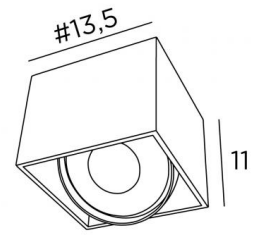

ATRIA 1 MOBILE

ATRIA 1 MOBILE in gestructureerd wit

Plafondlamp met een spot 12V (gloeilamp Ø111mm). Bestaat eveneens met een vaste spot

TOTALE AFMETINGEN

#13,5cm H11cm

BASIS

#13,5 x 11cm

TECHNISCHE GEGEVENS

Plafondspot ontworpen voor een AR111 - Ø111mm lamp (G53)

Spot gevoed in 12V door een transformator :

12-230V 50-60Hz 3-60W

dimbaar

en bedoeld voor LED lamp

De LED lamp is 40° oriënteerbaar

Dimbare plafondlamp