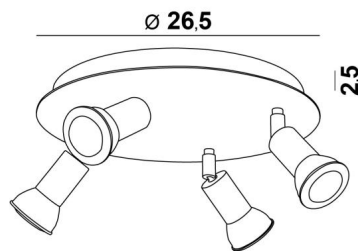

MERCURE ROUND 4

MERCURE ROUND 4 in geborsteld brons. Metaal afwerking code: 29

MERCURE ROUND 4 is een ronde plafondlamp met vier spots. Deze plafondlamp is sober, gemakkelijk te installeren en essentieel om uw interieur meer licht te geven

De originaliteit van de **MERCURE** spot is zijn minimalistische ontwerp. Deze spot, die de fitting en het onderste gedeelte van de gloeilamp nauw omsluit, wordt gepresenteerd in een aantrekkelijke reeks van tien modellen, met één tot zes spots, verdeeld over ronde, vierkante of rechthoekige basissen. De meeste van deze basissen zijn versierd met een mooie, robuuste en zeer decoratieve overhangende plaat

TOTALE AFMETINGEN

Ø26,5cm H8→13,5cm

BASIS

Plaat: Ø26,5cm Doos: Ø23,5 x 2,5cm

TECHNISCHE GEGEVENS

Vier spots gemonteerd op 360° knieschijven. Afmetingen van de spot: Ø3cm L4,5cm

Vier GU10 fittingen

Geen driver, deze plafondlamp werkt rechtstreeks op 230V. Dimbare plafondlamp