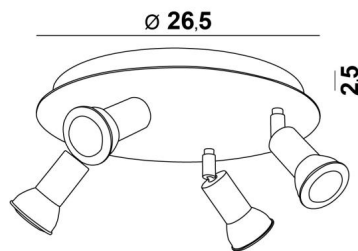

MERCURE ROUND 4

MERCURE ROUND 4 is een ronde plafondlamp met vier spots. Deze plafondlamp is sober, gemakkelijk te installeren en essentieel om uw interieur meer licht te geven

De originaliteit van de **MERCURE** spot is zijn minimalistische ontwerp. Deze spot, die de fitting en het onderste gedeelte van de gloeilamp nauw omsluit, wordt gepresenteerd in een aantrekkelijke reeks van tien modellen, met één tot zes spots, verdeeld over ronde, vierkante of rechthoekige basissen. De meeste van deze basissen zijn versierd met een mooie, robuuste en zeer decoratieve overhangende plaat

TOTALE AFMETINGEN

Ø26,5cm H8→13,5cm

BASIS

Plaat: Ø26,5cm Doos: Ø23,5 x 2,5cm

TECHNISCHE GEGEVENS

Vier spots gemonteerd op 360° knieschijven. Afmetingen van de spot: Ø3cm L4,5cm

Vier GU10 fittingen

Geen driver, deze plafondlamp werkt rechtstreeks op 230V. Dimbare plafondlamp

Een fixatieplaat om de basis aan het plafond te bevestigen ([PDF plan](#))

BESCHIKBARE METALEN AFWERKINGEN EN CODES

	01 - Gestructureerd wit - 5104 001
	20 - Gepolijst messing - 5104 020
	25 - Gesatineerd messing - 5104 025
	28 - Lichtbrons - 5104 028
	29 - Geborsteld brons - 5104 029