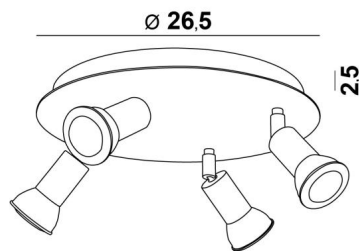

MERCURE ROUND 4

MERCURE ROUND 4 in geborsteld brons. Metaal afwerking code: 29

MERCURE ROUND 4 is een ronde plafondlamp met vier spots. Deze plafondlamp is sober, gemakkelijk te installeren en essentieel om uw interieur meer licht te geven

De originaliteit van de **MERCURE** spot is zijn minimalistische ontwerp. Deze spot, die de fitting en het onderste gedeelte van de gloeilamp nauw omsluit, wordt gepresenteerd in een aantrekkelijke reeks van tien modellen, met één tot zes spots, verdeeld over ronde, vierkante of rechthoekige basissen. De meeste van deze basissen zijn versierd met een mooie, robuuste en zeer decoratieve overhangende plaat

TOTALE AFMETINGEN

Ø26,5cm H8→13,5cm

BASIS

Plaat: Ø26,5cm Doos: Ø23,5 x 2,5cm

TECHNISCHE GEGEVENS

Vier spots gemonteerd op 360° knieschijven. Afmetingen van de spot: Ø3cm L4,5cm

Vier GU10 fittingen

Geen driver, deze plafondlamp werkt rechtstreeks op 230V. Dimbare plafondlamp