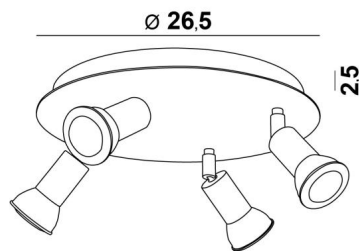

MERCURE ROUND 4

MERCURE ROUND 4 is een ronde plafondlamp met vier spots. Deze plafondlamp is sober, gemakkelijk te installeren en essentieel om uw interieur meer licht te geven

De originaliteit van de **MERCURE** spot is zijn minimalistische ontwerp. Deze spot, die de fitting en het onderste gedeelte van de gloeilamp nauw omsluit, wordt gepresenteerd in een aantrekkelijke reeks van tien modellen, met één tot zes spots, verdeeld over ronde, vierkante of rechthoekige basissen. De meeste van deze basissen zijn versierd met een mooie, robuuste en zeer decoratieve overhangende plaat

TOTALE AFMETINGEN

Ø26,5cm H8→13,5cm

BASIS

Plaat: Ø26,5cm Doos: Ø23,5 x 2,5cm

TECHNISCHE GEGEVENS

Vier spots gemonteerd op 360° kogelgewrichten. Afmetingen van de spot: Ø3cm L4,5cm

Vier GU10 fittingen

Geen driver, deze plafondlamp werkt rechtstreeks op 230V. Dimbare plafondlamp

Een fixatie plaat om de basis aan het plafond te bevestigen ([PDF plan](#))

BESCHIKBARE METALEN AFWERKINGEN EN CODES

01 - Gestructureerd wit - 5104 001

28 - Lichtbrons - 5104 028

29 - Geborsteld brons - 5104 029