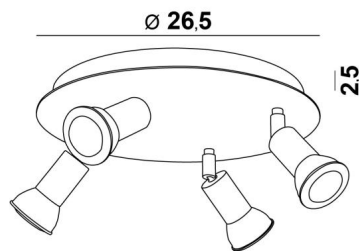

MERCURE ROUND 4

MERCURE ROUND 4 is een ronde plafondlamp met vier spots. Deze plafondlamp is sober, gemakkelijk te installeren en essentieel om uw interieur meer licht te geven

De originaliteit van de **MERCURE** spot is zijn minimalistische ontwerp. Deze spot, die de fitting en het onderste gedeelte van de gloeilamp nauw omsluit, wordt gepresenteerd in een aantrekkelijke reeks van tien modellen, met één tot zes spots, verdeeld over ronde, vierkante of rechthoekige basissen. De meeste van deze basissen zijn versierd met een mooie, robuuste en zeer decoratieve overhangende plaat

TOTALE AFMETINGEN

Ø26,5cm H8→13,5cm

BASIS

Plaat: Ø26,5cm Doos: Ø23,5 x 2,5cm

TECHNISCHE GEGEVENS

Vier spots gemonteerd op 360° knieschijven. Afmetingen van de spot: Ø3cm L4,5cm

Vier GU10 fittingen

Geen driver, deze plafondlamp werkt rechtstreeks op 230V. Dimbare plafondlamp

Een fixatieplaat om de basis aan het plafond te bevestigen ([PDF plan](#))

BESCHIKBARE METALEN AFWERKINGEN EN CODES

	01 - Gestructureerd wit - 5104 001
	20 - Gepolijst messing - 5104 020
	25 - Gesatineerd messing - 5104 025
	28 - Lichtbrons - 5104 028
	29 - Geborsteld brons - 5104 029