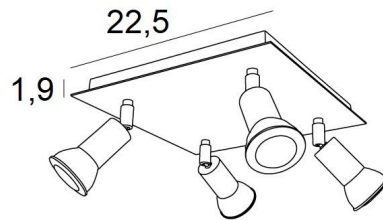

MERCURE SQUARE

MERCURE SQUARE in gesatineerd chroom. Metaal afwerking code: 32

MERCURE SQUARE is een vierkante plafondlamp met vier spots. Deze plafondlamp is sober, gemakkelijk te installeren en essentieel om uw interieur meer licht te geven. De originaliteit van de **MERCURE** spot is zijn minimalistische ontwerp. Deze spot, die de fitting en het onderste gedeelte van de gloeilamp nauw omsluit, wordt gepresenteerd in een aantrekkelijke reeks van tien modellen, met één tot zes spots, verdeeld over ronde, vierkante of rechthoekige basissen. De meeste van deze basissen zijn versierd met een mooie, robuuste en zeer decoratieve overhangende plaat.

TOTALE AFMETINGEN

#22,5cm H7,5→13cm

BASIS

Plaat: #22,5cm Doos: #20 x 1,9cm

TECHNISCHE GEGEVENS

Vier spots gemonteerd op 360° knieschijven

Afmetingen van de spot : Ø3cm L4,5cm

Vier GU10 fittingen