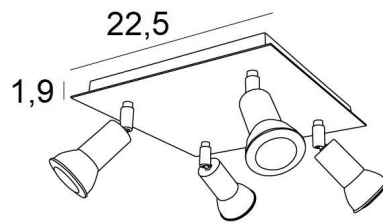

MERCURE SQUARE

MERCURE SQUARE in gesatineerd nikkel. Metaal afwerking code: 33

MERCURE SQUARE is een vierkante plafondlamp met vier spots. Deze plafondlamp is sober, gemakkelijk te installeren en essentieel om uw interieur meer licht te geven. De originaliteit van de **MERCURE** spot is zijn minimalistische ontwerp. Deze spot, die de fitting en het onderste gedeelte van de gloeilamp nauw omsluit, wordt gepresenteerd in een aantrekkelijke reeks van tien modellen, met één tot zes spots, verdeeld over ronde, vierkante of rechthoekige basissen. De meeste van deze basissen zijn versierd met een mooie, robuuste en zeer decoratieve overhangende plaat.

TOTALE AFMETINGEN

#22,5cm H7,5→13cm

BASIS

Plaat: #22,5cm Doos: #20 x 1,9cm

TECHNISCHE GEGEVENS

Vier spots gemonteerd op 360° kogelgewrichten

Afmetingen van de spot: Ø3cm L4,5cm

Vier GU10 fittingen