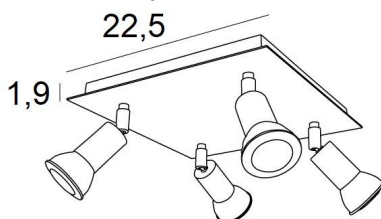

MERCURE SQUARE in gesatineerd chroom. Metaal afwerking code: 32