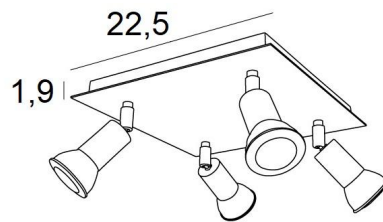

MERCURE SQUARE in gesatineerd chroom