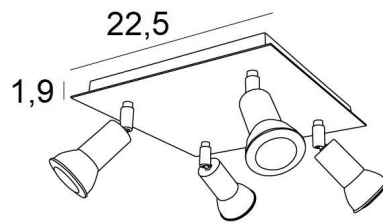

## MERCURE SQUARE

MERCURE SQUARE in gesatineerd nikkel. Metaal afwerking code: 33

**MERCURE SQUARE** is een vierkante plafondlamp met vier spots. Deze plafondlamp is sober, gemakkelijk te installeren en essentieel om uw interieur meer licht te geven. De originaliteit van de **MERCURE** spot is zijn minimalistische ontwerp. Deze spot, die de fitting en het onderste gedeelte van de gloeilamp nauw omsluit, wordt gepresenteerd in een aantrekkelijke reeks van tien modellen, met één tot zes spots, verdeeld over ronde, vierkante of rechthoekige basissen. De meeste van deze basissen zijn versierd met een mooie, robuuste en zeer decoratieve overhangende plaat.

### TOTALE AFMETINGEN

#22,5cm H7,5→13cm

### BASIS

Plaat: #22,5cm Doos: #20 x 1,9cm

### TECHNISCHE GEGEVENS

Vier spots gemonteerd op 360° kogelgewrichten

Afmetingen van de spot: Ø3cm L4,5cm

Vier GU10 fittingen

Geen driver, deze plafondlamp werkt rechtstreeks op 230V

Dimbare plafondlamp

Een fixatie-plaat om de basis aan het plafond te bevestigen ([PDF plan](#))