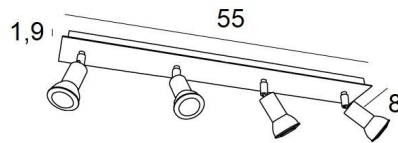

MERCURE 4

MERCURE 4 in geborsteld brons

MERCURE 4 is een plafondlamp met vier spots, verdeeld over een rechthoekige basis

Deze plafondlamp is discreet en gemakkelijk te installeren. Het is essentieel om meer licht in uw interieur te brengen. Om de efficiëntie te verhogen zijn er GU10 gloeilampen op de markt met een zeer hoog vermogen en dimbaar

MERCURE is een minimalistische spot die de fitting en het onderste deel van de gloeilamp nauw omsluit. Deze spot wordt aangeboden in een mooie reeks van tien modellen, met één tot zes spots, verdeeld over ronde, vierkante of rechthoekige basissen. Het succes van deze reeks is enorm en duurt nog steeds voort. De basis is versierd met een mooie, robuuste en zeer decoratieve overhangende plaat

TOTALE AFMETINGEN

L55 x 8cm H7,5→13cm

BASIS

Plaat : 55 x 8cm

Doos : 53 x 6 x 1,9cm

TECHNISCHE GEGEVENS

Vier spots gemonteerd op 360° knieschijven

Afmetingen van de spot : Ø3cm L4,5cm