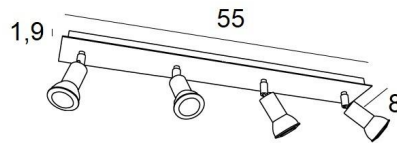

MERCURE 4 in geborsteld brons. Metaal afwerking code: 29