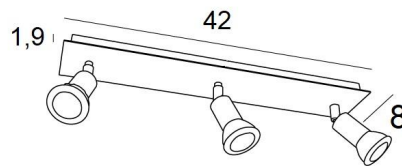

## MERCURE 3

MERCURE 3 in gestructureerd wit. Metaal afwerking code: 01

**MERCURE 3** is een rechthoekige plafondlamp met drie spots. Deze plafondlamp is discreet en gemakkelijk te installeren. Het is essentieel om meer licht in uw interieur te brengen

**MERCURE** is een minimalistische spot die de fitting en het onderste deel van de gloeilamp nauw omsluit. Deze spot wordt aangeboden in een mooie reeks van tien modellen, met één tot zes spots, verdeeld over ronde, vierkante of rechthoekige basissen. De basis is versierd met een mooie, robuuste en zeer decoratieve overhangende plaat

### TOTALE AFMETINGEN

L42 x 8cm H7,5→13cm

### TECHNISCHE GEGEVENS

Drie spots gemonteerd op 360° knieschijven

Afmetingen van de spot : Ø3cm L4,5cm

Drie GU10 fittingen

Geen driver, deze plafondlamp werkt rechtstreeks op 230V

Dimbare plafondlamp

Een fixatieplaat om de basis aan het plafond te bevestigen ([PDF plan](#))