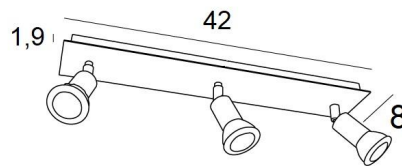

## MERCURE 3

MERCURE 3 in gestructureerd wit. Metaal afwerking code: 01

**MERCURE 3** is een rechthoekige plafondlamp met drie spots. Deze plafondlamp is discreet en gemakkelijk te installeren. Het is essentieel om meer licht in uw interieur te brengen

**MERCURE** is een minimalistische spot die de fitting en het onderste deel van de gloeilamp nauw omsluit. Deze spot wordt aangeboden in een mooie reeks van tien modellen, met één tot zes spots, verdeeld over ronde, vierkante of rechthoekige basissen. De basis is versierd met een mooie, robuuste en zeer decoratieve overhangende plaat

### TOTALE AFMETINGEN

L42 x 8cm H7,5→13cm

### TECHNISCHE GEGEVENS

Drie spots gemonteerd op 360° kogelgewrichten

Afmetingen van de spot: Ø3cm L4,5cm

Drie GU10 fittingen

Geen driver, deze plafondlamp werkt rechtstreeks op 230V

Dimbare plafondlamp

Een fixatie-plaat om de basis aan het plafond te bevestigen ([PDF plan](#))