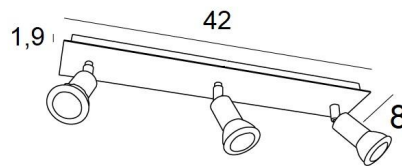

MERCURE 3

MERCURE 3 in gestructureerd wit. Metaal afwerking code: 01

MERCURE 3 is een rechthoekige plafondlamp met drie spots. Deze plafondlamp is discreet en gemakkelijk te installeren. Het is essentieel om meer licht in uw interieur te brengen

MERCURE is een minimalistische spot die de fitting en het onderste deel van de gloeilamp nauw omsluit. Deze spot wordt aangeboden in een mooie reeks van tien modellen, met één tot zes spots, verdeeld over ronde, vierkante of rechthoekige basissen. De basis is versierd met een mooie, robuuste en zeer decoratieve overhangende plaat

TOTALE AFMETINGEN

L42 x 8cm H7,5→13cm

BASIS

Plaat: 42 x 8cm Doos: 40 x 6 x 1,9cm

TECHNISCHE GEGEVENS

Drie spots gemonteerd op 360° knieschijven

Afmetingen van de spot : Ø3cm L4,5cm

Drie GU10 fittingen