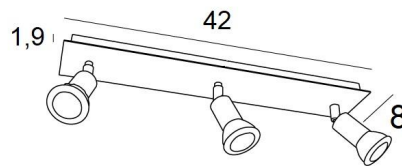

MERCURE 3

MERCURE 3 in gestructureerd wit. Metaal afwerking code: 01

MERCURE 3 is een rechthoekige plafondlamp met drie spots. Deze plafondlamp is discreet en gemakkelijk te installeren. Het is essentieel om meer licht in uw interieur te brengen

MERCURE is een minimalistische spot die de fitting en het onderste deel van de gloeilamp nauw omsluit. Deze spot wordt aangeboden in een mooie reeks van tien modellen, met één tot zes spots, verdeeld over ronde, vierkante of rechthoekige basissen. De basis is versierd met een mooie, robuuste en zeer decoratieve overhangende plaat

TOTALE AFMETINGEN

L42 x 8cm H7,5→13cm

BASIS

Plaat: 42 x 8cm Doos: 40 x 6 x 1,9cm

TECHNISCHE GEGEVENS

Drie spots gemonteerd op 360° kogelgewrichten

Afmetingen van de spot: Ø3cm L4,5cm

Drie GU10 fittingen