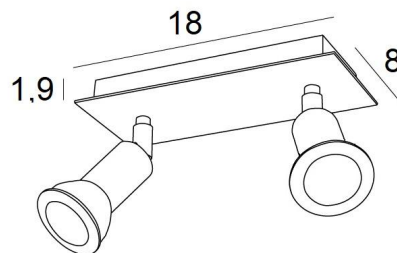

MERCURE 2

MERCURE 2 in lichtbrons. Metaal afwerking code: 28

MERCURE 2 is een rechthoekige plafondlamp met twee spots. Deze plafondlamp is discreet en gemakkelijk te installeren

MERCURE is een minimalistische spot die de fitting en het onderste deel van de gloeilamp nauw omsluit. Deze spot wordt aangeboden in een mooie reeks van tien modellen, met één tot zes spots, verdeeld over ronde, vierkante of rechthoekige basissen. Het succes van deze reeks is enorm en duurt nog steeds voort. De basis is versierd met een mooie, robuuste en zeer decoratieve overhangende plaat

TOTALE AFMETINGEN

L18 x 8cm H7,5→13cm

BASIS

Plaat: 18 x 8cm Doos: 16 x 6 x 1,9cm

TECHNISCHE GEGEVENS

Twee GU10 fittingen. Dimbare plafondlamp

Twee spots gemonteerd op 360° knieschijven. Afmetingen van de spot: Ø3cm L4,5cm