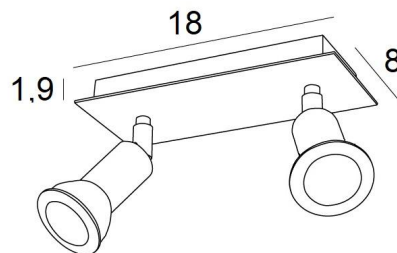

## MERCURE 2

MERCURE 2 in lichtbrons. Metaal afwerking code: 28

**MERCURE 2** is een rechthoekige plafondlamp met twee spots. Deze plafondlamp is discreet en gemakkelijk te installeren

**MERCURE** is een minimalistische spot die de fitting en het onderste deel van de gloeilamp nauw omsluit. Deze spot wordt aangeboden in een mooie reeks van tien modellen, met één tot zes spots, verdeeld over ronde, vierkante of rechthoekige basissen. Het succes van deze reeks is enorm en duurt nog steeds voort. De basis is versierd met een mooie, robuuste en zeer decoratieve overhangende plaat

### TOTALE AFMETINGEN

L18 x 8cm H7,5→13cm

### BASIS

Plaat: 18 x 8cm Doos: 16 x 6 x 1,9cm

### TECHNISCHE GEGEVENS

Twee GU10 fittingen. Dimbare plafondlamp

Twee spots gemonteerd op 360° knieschijven. Afmetingen van de spot: Ø3cm L4,5cm

Geen driver, deze plafondlamp werkt rechtstreeks op 230V

Een fixatieplaat om de basis aan het plafond te bevestigen ([PDF plan](#))