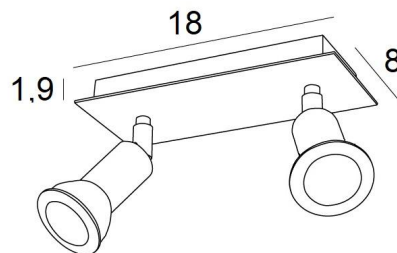

MERCURE 2

MERCURE 2 in gesatineerd chroom

MERCURE 2 is een plafondlamp met twee spots, verdeeld over een rechthoekige basis

Deze plafondlamp is discreet en gemakkelijk te installeren. Het is essentieel om meer licht in uw interieur te brengen. Om de efficiëntie te verhogen zijn er GU10 gloeilampen op de markt met een zeer hoog vermogen en dimbaar

MERCURE is een minimalistische spot die de fitting en het onderste deel van de gloeilamp nauw omsluit. Deze spot wordt aangeboden in een mooie reeks van tien modellen, met één tot zes spots, verdeeld over ronde, vierkante of rechthoekige basissen. Het succes van deze reeks is enorm en duurt nog steeds voort. De basis is versierd met een mooie, robuuste en zeer decoratieve overhangende plaat

TOTALE AFMETINGEN

L18 x 8cm H7,5→13cm

BASIS

Plaat : 18 x 8cm Doos : 16 x 6 x 1,9cm

TECHNISCHE GEGEVENS

Twee spots gemonteerd op 360° knieschijven

Afmetingen van de spot : Ø3cm L4,5cm

Twee GU10 fittingen