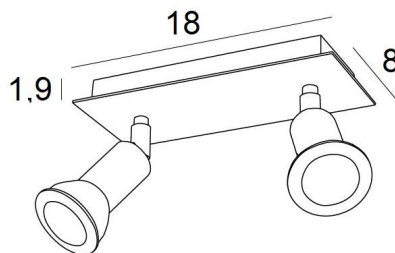

MERCURE 2

MERCURE 2 in lichtbrons. Metaal afwerking code: 28

MERCURE 2 is een rechthoekige plafondlamp met twee spots. Deze plafondlamp is discreet en gemakkelijk te installeren

MERCURE is een minimalistische spot die de fitting en het onderste deel van de gloeilamp nauw omsluit. Deze spot wordt aangeboden in een mooie reeks van tien modellen, met één tot zes spots, verdeeld over ronde, vierkante of rechthoekige basissen. Het succes van deze reeks is enorm en duurt nog steeds voort. De basis is versierd met een mooie, robuuste en zeer decoratieve overhangende plaat

TOTALE AFMETINGEN

L18 x 8cm H7,5→13cm

BASIS

Plaat: 18 x 8cm Doos: 16 x 6 x 1,9cm

TECHNISCHE GEGEVENS

Twee GU10 fittingen. Dimbare plafondlamp

Twee spots gemonteerd op 360° knieschijven. Afmetingen van de spot: Ø3cm L4,5cm