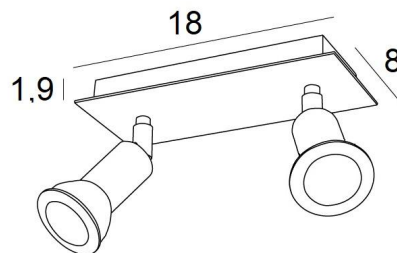

## MERCURE 2

MERCURE 2 in lichtbrons. Metaal afwerking code: 28

**MERCURE 2** is een rechthoekige plafondlamp met twee spots. Deze plafondlamp is discreet en gemakkelijk te installeren

**MERCURE** is een minimalistische spot die de fitting en het onderste deel van de gloeilamp nauw omsluit. Deze spot wordt aangeboden in een mooie reeks van tien modellen, met één tot zes spots, verdeeld over ronde, vierkante of rechthoekige basissen. Het succes van deze reeks is enorm en duurt nog steeds voort. De basis is versierd met een mooie, robuuste en zeer decoratieve overhangende plaat

### TOTALE AFMETINGEN

L18 x 8cm H7,5→13cm

### BASIS

Plaat: 18 x 8cm Doos: 16 x 6 x 1,9cm

### TECHNISCHE GEGEVENS

Twee GU10 fittingen. Dimbare plafondlamp

Twee spots gemonteerd op 360° kogelgewrichten. Afmetingen van de spot: Ø3cm L4,5cm

Geen driver, deze plafondlamp werkt rechtstreeks op 230V