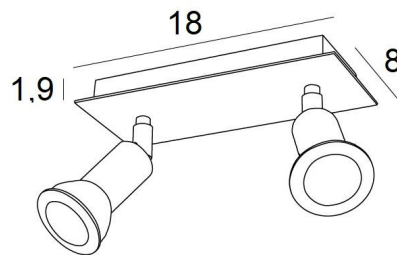

## MERCURE 2

MERCURE 2 in lichtbrons. Metaal afwerking code: 28

**MERCURE 2** is een rechthoekige plafondlamp met twee spots. Deze plafondlamp is discreet en gemakkelijk te installeren

**MERCURE** is een minimalistische spot die de fitting en het onderste deel van de gloeilamp nauw omsluit. Deze spot wordt aangeboden in een mooie reeks van tien modellen, met één tot zes spots, verdeeld over ronde, vierkante of rechthoekige basissen. Het succes van deze reeks is enorm en duurt nog steeds voort. De basis is versierd met een mooie, robuuste en zeer decoratieve overhangende plaat

### TOTALE AFMETINGEN

L18 x 8cm H7,5→13cm

### BASIS

Plaat: 18 x 8cm Doos: 16 x 6 x 1,9cm

### TECHNISCHE GEGEVENS

Twee GU10 fittingen. Dimbare plafondlamp

Twee spots gemonteerd op 360° kogelgewrichten. Afmetingen van de spot: Ø3cm L4,5cm

Geen driver, deze plafondlamp werkt rechtstreeks op 230V