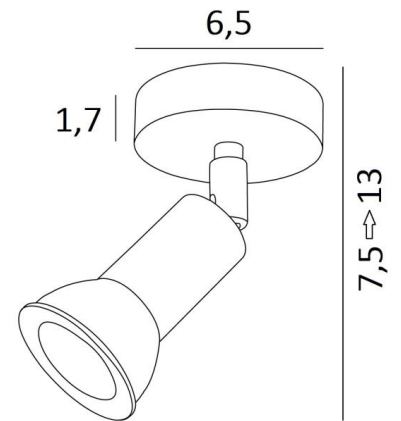

MERCURE ST

MERCURE ST in geborsteld brons

MERCURE ST is een minispot op een kleine ronde basis

Deze plafondlamp is discreet en gemakkelijk te installeren. Hij is een must om meer licht in uw interieur te brengen. Om de efficiëntie ervan te verhogen, zijn er GU10 gloeilampen, van zeer hoog vermogen en dimbaar op de markt

De originaliteit van de **MERCURE** spot is zijn minimalistisch ontwerp. Deze spot, die de fitting en het onderste deel van de gloeilamp nauw omsluit, wordt gepresenteerd in een reeks van tien modellen, met één tot zes spots, verdeeld over ronde, vierkante of rechthoekige basissen

TOTALE AFMETINGEN

Ø6,5cm H7,5→13cm

BASIS

Ø6,5 x 1,7cm

TECHNISCHE GEGEVENS

Eén spot gemonteerd op een 360° knieschijf

Afmetingen van de spot : Ø3cm L4,5cm

Een GU10 fitting