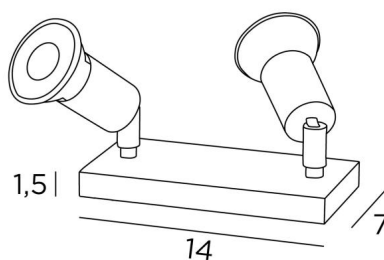

## MERCURE PL2

MERCURE PL2 in geborsteld brons. Metaal afwerking code: 29

Deze tafellamp met twee minimalistische spots, geplaatst op een meubel of een console, maakt het mogelijk meerdere voorwerpen of een schilderij op meerdere plaatsen te verlichten. Schakelaar op het snoer en zonder transformator (GU10 - 230V stopcontacten voor LED lampen). **MERCURE PL2** zal snel essentieel worden om een mooie sfeer te creëren in uw interieur.

### TOTALE AFMETINGEN

H6cm → 10cm

### BASIS

Massief messing basis : 14 x 7 x 1,5cm

### TECHNISCHE GEGEVENS

Twee GU10 fittingen. Geen driver, deze spot werkt rechtstreeks op 230V

Twee spots gemonteerd op 360° kogelgewrichten. Afmetingen van een spot: Ø3cm L4,5cm

Een schakelaar op het snoer