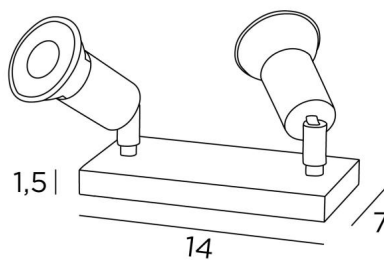

## MERCURE PL2

MERCURE PL2 in geborsteld brons. Metaal afwerking code: 29

Deze tafellamp met twee minimalistische spots, geplaatst op een meubel of een console, maakt het mogelijk meerdere voorwerpen of een schilderij op meerdere plaatsen te verlichten. Schakelaar op het snoer en zonder transformator (GU10 - 230V stopcontacten voor LED lampen)

### TOTALE AFMETINGEN

H6cm → 10cm

### BASIS

Massief messing basis : 14 x 7 x 1,5cm

### TECHNISCHE GEGEVENS

Twee GU10 fittingen. Geen driver, deze spot werkt rechtstreeks op 230V

Twee spots gemonteerd op 360° knieschijven. Afmetingen van een spot: Ø3cm L4,5cm

Een schakelaar op het snoer