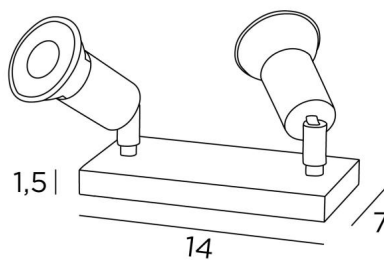

MERCURE PL2

MERCURE PL2 in geborsteld brons. Metaal afwerking code: 29

Deze tafellamp met twee minimalistische spots, geplaatst op een meubel of een console, maakt het mogelijk meerdere voorwerpen of een schilderij op meerdere plaatsen te verlichten. Schakelaar op het snoer en zonder transformator (GU10 - 230V stopcontacten voor LED lampen)

MERCURE PL2 zal snel essentieel worden om een mooie sfeer te creëren in uw interieur

TOTALE AFMETINGEN

H6cm → 10cm

BASIS

Massief messing basis : 14 x 7 x 1,5cm

TECHNISCHE GEGEVENS

Twee GU10 fittingen. Geen driver, deze spot werkt rechtstreeks op 230V

Twee spots gemonteerd op 360° knieschijven. Afmetingen van een spot: Ø3cm L4,5cm

Een schakelaar op het snoer

BESCHIKBARE METALEN AFWERKINGEN EN CODES

	02 - Gestructureerd zwart - 6016 002
	20 - Gepolijst messing - 6016 020
	25 - Gesatineerd messing - 6016 025
	28 - Lichtbrons - 6016 028
	29 - Geborsteld brons - 6016 029
	33 - Gesatineerd nikkel - 6016 033