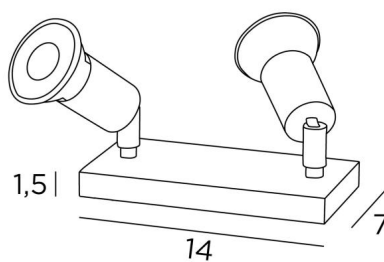

MERCURE PL2

MERCURE PL2 in geborsteld brons. Metaal afwerking code: 29

Deze tafellamp met twee minimalistische spots, geplaatst op een meubel of een console, maakt het mogelijk meerdere voorwerpen of een schilderij op meerdere plaatsen te verlichten. Schakelaar op het snoer en zonder transformator (GU10 - 230V stopcontacten voor LED lampen)

MERCURE PL2 zal snel essentieel worden om een mooie sfeer te creëren in uw interieur

TOTALE AFMETINGEN

H6cm → 10cm

BASIS

Massief messing basis : 14 x 7 x 1,5cm

TECHNISCHE GEGEVENS

Twee GU10 fittingen. Geen driver, deze spot werkt rechtstreeks op 230V

Twee spots gemonteerd op 360° knieschijven. Afmetingen van een spot: Ø3cm L4,5cm

Een schakelaar op het snoer

BESCHIKBARE METALEN AFWERKINGEN EN CODES

02 - Gestructureerd zwart - 6016 002

20 - Gepolijst messing - 6016 020