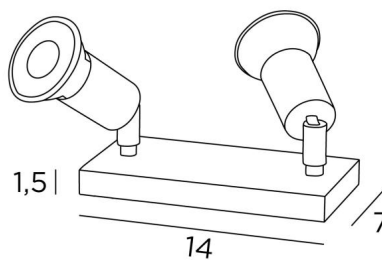

MERCURE PL2

MERCURE PL2 in geborsteld brons. Metaal afwerking code: 29

Deze tafellamp met twee minimalistische spots, geplaatst op een meubel of een console, maakt het mogelijk meerdere voorwerpen of een schilderij op meerdere plaatsen te verlichten. Schakelaar op het snoer en zonder transformator (GU10 - 230V stopcontacten voor LED lampen)

MERCURE PL2 zal snel essentieel worden om een mooie sfeer te creëren in uw interieur

TOTALE AFMETINGEN

H6cm → 10cm

BASIS

Massief messing basis : 14 x 7 x 1,5cm

TECHNISCHE GEGEVENS

Twee GU10 fittingen. Geen driver, deze spot werkt rechtstreeks op 230V

Twee spots gemonteerd op 360° knieschijven. Afmetingen van een spot: Ø3cm L4,5cm

Een schakelaar op het snoer

BESCHIKBARE METALEN AFWERKINGEN EN CODES

02 - Gestructureerd zwart - 6016 002

20 - Gepolijst messing - 6016 020