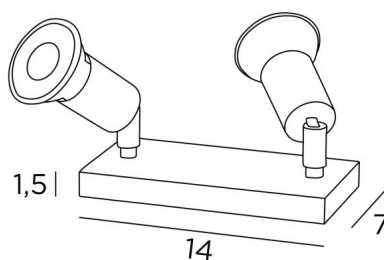

## MERCURE PL2

MERCURE PL2 in geborsteld brons. Metaal afwerking code: 29

Deze tafellamp met twee minimalistische spots, geplaatst op een meubel of een console, maakt het mogelijk meerdere voorwerpen of een schilderij op meerdere plaatsen te verlichten. Schakelaar op het snoer en zonder transformator (GU10 - 230V stopcontacten voor LED lampen)

### TOTALE AFMETINGEN

H6cm → 10cm

### BASIS

Massief messing basis : 14 x 7 x 1,5cm

### TECHNISCHE GEGEVENS

Twee GU10 fittingen. Geen driver, deze spot werkt rechtstreeks op 230V

Twee spots gemonteerd op 360° kogelgewrichten. Afmetingen van een spot: Ø3cm L4,5cm

Een schakelaar op het snoer