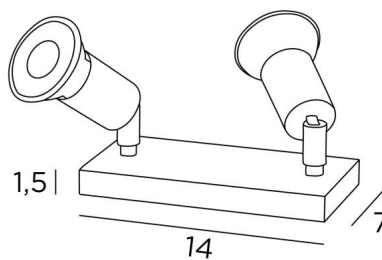

## MERCURE PL2

MERCURE PL2 in geborsteld brons. Metaal afwerking code: 29

Deze tafellamp met twee minimalistische spots, geplaatst op een meubel of een console, maakt het mogelijk meerdere voorwerpen of een schilderij op meerdere plaatsen te verlichten. Schakelaar op het snoer en zonder transformator (GU10 - 230V stopcontacten voor LED lampen)

### TOTALE AFMETINGEN

H6cm → 10cm

### BASIS

Massief messing basis : 14 x 7 x 1,5cm

### TECHNISCHE GEGEVENS

Twee GU10 fittingen. Geen driver, deze spot werkt rechtstreeks op 230V

Twee spots gemonteerd op 360° knieschijven. Afmetingen van een spot: Ø3cm L4,5cm

Een schakelaar op het snoer