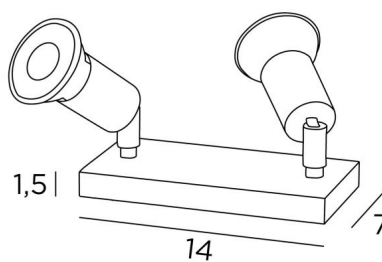

MERCURE PL2

MERCURE PL2 in geborsteld brons

Deze tafellamp met twee minimalistische spots, geplaatst op een meubel of een console, maakt het mogelijk meerdere voorwerpen of een schilderij op meerdere plaatsen te verlichten. Schakelaar op het snoer en zonder transformator (GU10 - 230V stopcontacten voor LED lampen). **MERCURE PL2** zal snel essentieel worden om een mooie sfeer te creëren in uw interieur.

TOTALE AFMETINGEN

H6cm → 10cm

BASIS

Massief messing basis : 14 x 7 x 1,5cm

TECHNISCHE GEGEVENS

Twee GU10 fittingen

Twee spots gemonteerd op 360° knieschijven

Afmetingen van een spot : Ø3cm L4,5cm