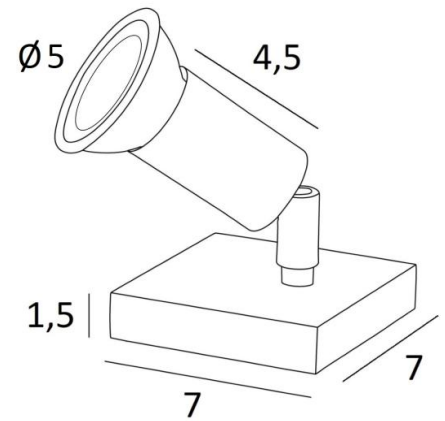

MERCURE PL

MERCURE PL in gesatineerd messing. Metaal afwerking code: 25

MERCURE PL is een kleine tafelspot met een minimalistisch design die, geplaatst op een meubel of een console, elk voorwerp, sculptuur, schilderij of foto kan verlichten

Schakelaar op het snoer en zonder transformator (GU10 fitting - 230V voor LED lamp)

Deze tafelspot zal snel onmisbaar worden om een mooie sfeer te creëren in uw interieur

TOTALE AFMETINGEN

#7cm H6cm→10cm

BASIS

Massief messing basis : #7 x 1,5cm

TECHNISCHE GEGEVENS

Eén GU10 fitting

Tafelspot gemonteerd op een 360° knieschijf

Afmetingen van de spot : Ø3cm L4,5cm

Geen driver, deze spot werkt rechtstreeks op 230V