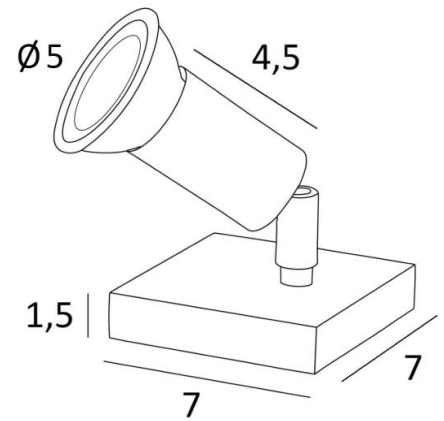

MERCURE PL

MERCURE PL in geborsteld brons

MERCURE PL is een kleine tafelspot met een minimalistisch design die, geplaatst op een meubel of een console, elk voorwerp, sculptuur, schilderij of foto kan verlichten

Schakelaar op het snoer en zonder transformator (GU10 fitting - 230V voor LED lamp)

Deze tafelspot zal snel onmisbaar worden om een mooie sfeer te creëren in uw interieur

TOTALE AFMETINGEN

#7cm H6cm→10cm

BASIS

Massief messing basis : #7 x 1,5cm

TECHNISCHE GEGEVENS

Eén GU10 fitting

Tafelspot gemonteerd op een 360° knieschijf

Afmetingen van de spot : Ø3cm L4,5cm

Geen driver, deze spot werkt rechtstreeks op 230V