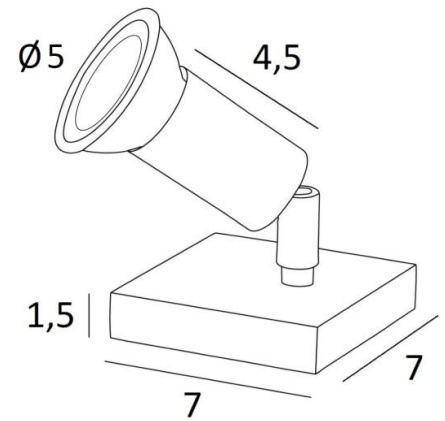

## MERCURE PL

MERCURE PL in gesatineerd messing. Metaal afwerking code: 25

**MERCURE PL** is een kleine tafelspot met een minimalistisch design die, geplaatst op een meubel of een console, elk voorwerp, sculptuur, schilderij of foto kan verlichten

Schakelaar op het snoer en zonder transformator (GU10 fitting - 230V voor LED lamp)

Deze tafelspot zal snel onmisbaar worden om een mooie sfeer te creëren in uw interieur

### TOTALE AFMETINGEN

#7cm H6cm→10cm

### TECHNISCHE GEGEVENS

Eén GU10 fitting

Tafelspot gemonteerd op een 360° knieschijf

Afmetingen van de spot : Ø3cm L4,5cm

Geen driver, deze spot werkt rechtstreeks op 230V

Een schakelaar op het snoer