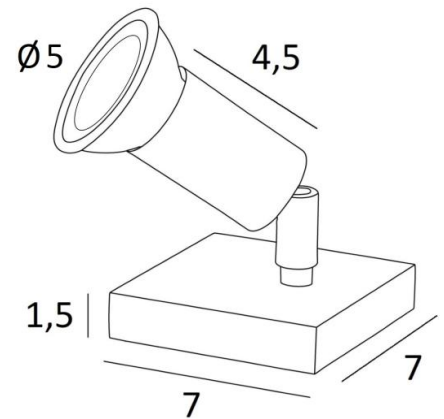

MERCURE PL

MERCURE PL in gesatineerd messing. Metaal afwerking code: 25

MERCURE PL is een kleine tafelspot met een minimalistisch design die, geplaatst op een meubel of een console, elk voorwerp, sculptuur, schilderij of foto kan verlichten

Schakelaar op het snoer en zonder transformator (GU10 fitting - 230V voor LED lamp)

Deze tafelspot zal snel onmisbaar worden om een mooie sfeer te creëren in uw interieur

TOTALE AFMETINGEN

#7cm H6cm→10cm

BASIS

Massief messing basis : #7 x 1,5cm

TECHNISCHE GEGEVENS

Eén GU10 fitting

Tafelspot gemonteerd op een 360° kogelgewricht

Afmetingen van de spot: Ø3cm L4,5cm

Geen driver, deze spot werkt rechtstreeks op 230V