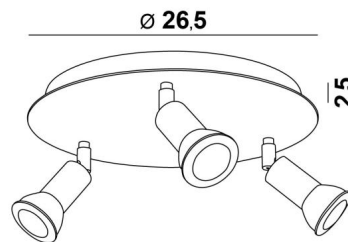

MERCURE ROUND 3

MERCURE ROUND 3 in gestructureerd wit

MERCURE ROUND 3 is een plafondlamp met drie spots, verdeeld over een ronde basis

Deze plafondlamp is sober, gemakkelijk te installeren en essentieel om uw interieur meer licht te geven. Om de efficiëntie ervan te verhogen, zijn er GU10-lampen van zeer hoog vermogen en dimbaar op de markt

De originaliteit van de **MERCURE** spot is zijn minimalistische ontwerp. Deze spot, die de fitting en het onderste gedeelte van de gloeilamp nauw omsluit, wordt gepresenteerd in een aantrekkelijke reeks van tien modellen, met één tot zes spots, verdeeld over ronde, vierkante of rechthoekige basissen. De meeste van deze basissen zijn versierd met een mooie, robuuste en zeer decoratieve overhangende plaat

TOTALE AFMETINGEN

Ø26,5cm H8→13,5cm

BASIS

Plaat : Ø26,5cm

Doos : Ø23,5 x 2,5cm

TECHNISCHE GEGEVENS

Drie spots gemonteerd op 360° knieschijven

Afmetingen van de spot : Ø3cm L4,5cm