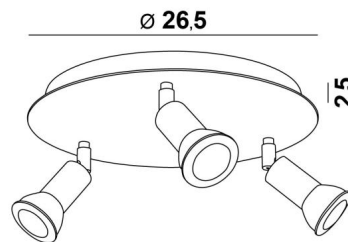

MERCURE ROUND 3

MERCURE ROUND 3 in gestructureerd wit. Metaal afwerking code: 01

MERCURE ROUND 3 is een ronde plafondlamp met drie spots. Deze plafondlamp is sober, gemakkelijk te installeren en essentieel om uw interieur meer licht te geven. Om de efficiëntie ervan te verhogen, zijn er GU10-lampen van zeer hoog vermogen en dimbaar op de markt

De originaliteit van de **MERCURE** spot is zijn minimalistische ontwerp. Deze spot, die de fitting en het onderste gedeelte van de gloeilamp nauw omsluit, wordt gepresenteerd in een aantrekkelijke reeks van tien modellen, met één tot zes spots, verdeeld over ronde, vierkante of rechthoekige basissen. De meeste van deze basissen zijn versierd met een mooie, robuuste en zeer decoratieve overhangende plaat

TOTALE AFMETINGEN

Ø26,5cm H8→13,5cm

BASIS

Plaat: Ø26,5cm Doos: Ø23,5 x 2,5cm

TECHNISCHE GEGEVENS

Drie spots gemonteerd op 360° kogelgewrichten

Afmetingen van de spot: Ø3cm L4,5cm

Drie GU10 fittingen