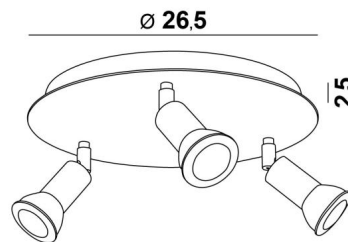

MERCURE ROUND 3

MERCURE ROUND 3 in gestructureerd wit. Metaal afwerking code: 01

MERCURE ROUND 3 is een ronde plafondlamp met drie spots. Deze plafondlamp is sober, gemakkelijk te installeren en essentieel om uw interieur meer licht te geven. Om de efficiëntie ervan te verhogen, zijn er GU10-lampen van zeer hoog vermogen en dimbaar op de markt

De originaliteit van de **MERCURE** spot is zijn minimalistische ontwerp. Deze spot, die de fitting en het onderste gedeelte van de gloeilamp nauw omsluit, wordt gepresenteerd in een aantrekkelijke reeks van tien modellen, met één tot zes spots, verdeeld over ronde, vierkante of rechthoekige basissen. De meeste van deze basissen zijn versierd met een mooie, robuuste en zeer decoratieve overhangende plaat

TOTALE AFMETINGEN

Ø26,5cm H8→13,5cm

BASIS

Plaat: Ø26,5cm Doos: Ø23,5 x 2,5cm

TECHNISCHE GEGEVENS

Drie spots gemonteerd op 360° knieschijven

Afmetingen van de spot : Ø3cm L4,5cm

Drie GU10 fittingen