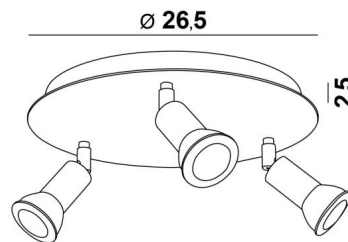

MERCURE ROUND 3 in gestructureerd wit. Metaal afwerking code: 01