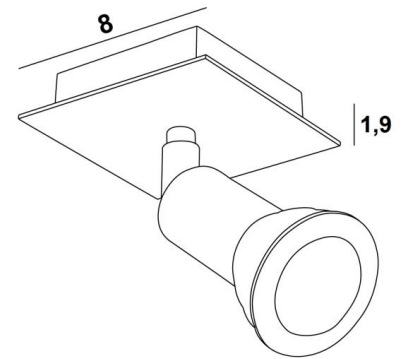

MERCURE 1

MERCURE 1 in gepolijst messing en gesatineerd messing. Metaal afwerkingen code: 20

MERCURE 1 is een kleine spot op een vierkante basis

Deze plafondlamp is discreet en gemakkelijk te installeren. Het is een must om meer licht in uw interieur te brengen. Om de efficiëntie ervan te verhogen, zijn er GU10-lampen van zeer hoog vermogen en dimbaar op de markt

De originaliteit van de **MERCURE** spot is zijn minimalistische ontwerp. Deze spot, die de fitting en het onderste gedeelte van de gloeilamp nauw omsluit, wordt gepresenteerd in een aantrekkelijke reeks van tien modellen, met één tot zes spots, verdeeld over ronde, vierkante of rechthoekige basissen. De meeste van deze basissen zijn versierd met een mooie, robuuste en zeer decoratieve overhangende plaat

TOTALE AFMETINGEN

#8cm H7,5→13cm

BASIS

Plaat : #8cm

Doos : #6 x 1,9cm

TECHNISCHE GEGEVENS

Eén spot gemonteerd op een 360° knieschijf

Afmetingen van de spot : Ø3cm L4,5cm