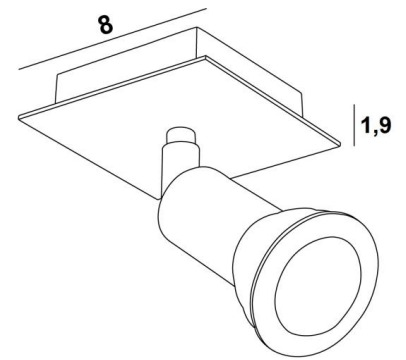

MERCURE 1

MERCURE 1 in messing

MERCURE 1 is een kleine spot op een vierkante basis

Deze plafondlamp is discreet en gemakkelijk te installeren. Het is een must om meer licht in uw interieur te brengen. Om de efficiëntie ervan te verhogen, zijn er GU10-lampen van zeer hoog vermogen en dimbaar op de markt

De originaliteit van de **MERCURE** spot is zijn minimalistische ontwerp. Deze spot, die de fitting en het onderste gedeelte van de gloeilamp nauw omsluit, wordt gepresenteerd in een aantrekkelijke reeks van tien modellen, met één tot zes spots, verdeeld over ronde, vierkante of rechthoekige basissen. De meeste van deze basissen zijn versierd met een mooie, robuuste en zeer decoratieve overhangende plaat

TOTALE AFMETINGEN

#8cm H7,5→13cm

BASIS

Plaat : #8cm

Doos : #6 x 1,9cm

TECHNISCHE GEGEVENS

Eén spot gemonteerd op een 360° knieschijf

Afmetingen van de spot : Ø3cm L4,5cm