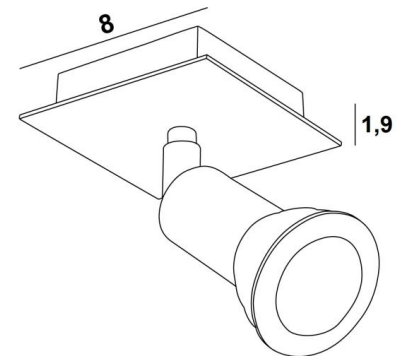

MERCURE 1

MERCURE 1 in gepolijst messing en gesatineerd messing (optie). Metaal afwerkingen code: 20

MERCURE 1 is een kleine spot op een vierkante basis

Deze plafondlamp is discreet en gemakkelijk te installeren. Het is een must om meer licht in uw interieur te brengen. Om de efficiëntie ervan te verhogen, zijn er GU10-lampen van zeer hoog vermogen en dimbaar op de markt

De originaliteit van de **MERCURE** spot is zijn minimalistische ontwerp. Deze spot, die de fitting en het onderste gedeelte van de gloeilamp nauw omsluit, wordt gepresenteerd in een aantrekkelijke reeks van tien modellen, met één tot zes spots, verdeeld over ronde, vierkante of rechthoekige basissen. De meeste van deze basissen zijn versierd met een mooie, robuuste en zeer decoratieve overhangende plaat

TOTALE AFMETINGEN

#8cm H7,5→13cm

BASIS

Plaat: #8cm

Doos: #6 x 1,9cm

TECHNISCHE GEGEVENS

Eén spot gemonteerd op een 360° kogelgewricht

Afmetingen van de spot: Ø3cm L4,5cm