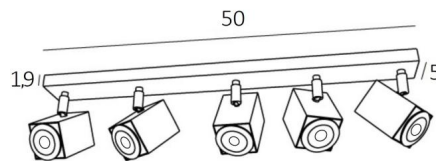

MAJORIS 5

MAJORIS 5 in gestructureerd wit

MAJORIS 5 is een plafondlamp met vijf spots op een korte, rechthoekige basis

Deze plafondlamp is discreet, gemakkelijk te installeren en een must om meer licht in uw huis te brengen. Om de efficiëntie te verhogen zijn er GU10 gloeilampen op de markt met een zeer hoog vermogen en dimbaar

De originaliteit van de **MAJORIS** spot is zijn vierkante vorm die hem een zeer eigentijdse uitstraling geeft, een zeer modern ontwerp. Deze prachtige spot wordt aangeboden in een prachtige reeks van vijf modellen, met één tot vijf spots, verdeeld over vierkante of rechthoekige basissen

Traditioneel handgemaakt door deskundige vakmensen in messingwerk, wordt deze armatuur aangeboden in vele afwerkingen, die allemaal opmerkelijk zijn

TOTALE AFMETINGEN

L65 x 5cm H10,5→12,5cm

BASIS

65 x 5 x 1,9cm

TECHNISCHE GEGEVENS

Vijf spots gemonteerd op 360° knieschijven

Afmetingen van de spot : #5cm L6,9cm

Vijf GU10 fittingen

Geen driver, deze plafondlamp werkt rechtstreeks op 230V

Dimbare plafondlamp

Een fixatieplaat om de basis aan het plafond te bevestigen ([PDF plan](#))