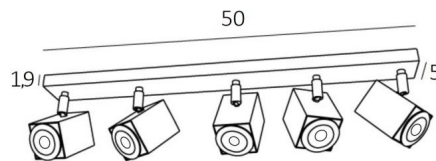

MAJORIS 5

MAJORIS 5 in gestructureerd wit. Metaal afwerking code: 01

MAJORIS 5 is een rechthoekige plafondlamp met vijf spots. Deze plafondlamp is discreet, gemakkelijk te installeren en een must om meer licht in uw huis te brengen

De originaliteit van de **MAJORIS** spot is zijn vierkante vorm die hem een zeer eigentijdse uitstraling geeft, een zeer modern ontwerp. Deze prachtige spot wordt aangeboden in een prachtige reeks van vijf modellen, met één tot vijf spots, verdeeld over vierkante of rechthoekige basissen. Traditioneel handgemaakt, wordt deze armatuur aangeboden in vele afwerkingen, die allemaal opmerkelijk zijn

TOTALE AFMETINGEN

L65 x 5cm H10,5→12,5cm

BASE : 65 x 5 x 1,9cm

TECHNISCHE GEGEVENS

Vijf spots gemonteerd op 360° knieschijven

Afmetingen van de spot : #5cm L6,9cm

Vijf GU10 fittingen

Geen driver, deze plafondlamp werkt rechtstreeks op 230V