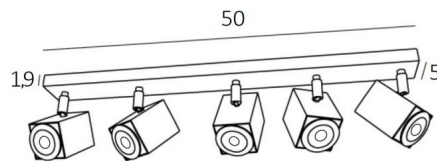

MAJORIS 5

MAJORIS 5 in gestructureerd wit. Metaal afwerking code: 01

MAJORIS 5 is een rechthoekige plafondlamp met vijf spots. Deze plafondlamp is discreet, gemakkelijk te installeren en een must om meer licht in uw huis te brengen

De originaliteit van de **MAJORIS** spot is zijn vierkante vorm die hem een zeer eigentijdse uitstraling geeft, een zeer modern ontwerp. Deze prachtige spot wordt aangeboden in een prachtige reeks van vijf modellen, met één tot vijf spots, verdeeld over vierkante of rechthoekige basissen. Traditioneel handgemaakt, wordt deze armatuur aangeboden in vele afwerkingen, die allemaal opmerkelijk zijn

TOTALE AFMETINGEN

L65 x 5cm H10,5→12,5cm

BASE : 65 x 5 x 1,9cm

TECHNISCHE GEGEVENS

Vijf spots gemonteerd op 360° knieschijven

Afmetingen van de spot : #5cm L6,9cm

Vijf GU10 fittingen

Geen driver, deze plafondlamp werkt rechtstreeks op 230V