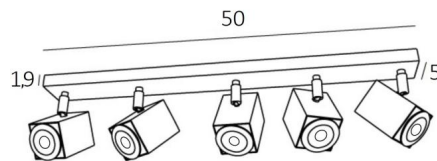

## MAJORIS 5

MAJORIS 5 in gestructureerd wit. Metaal afwerking code: 01

**MAJORIS 5** is een rechthoekige plafondlamp met vijf spots. Deze plafondlamp is discreet, gemakkelijk te installeren en een must om meer licht in uw huis te brengen

De originaliteit van de **MAJORIS** spot is zijn vierkante vorm die hem een zeer eigentijdse uitstraling geeft, een zeer modern ontwerp. Deze prachtige spot wordt aangeboden in een prachtige reeks van vijf modellen, met één tot vijf spots, verdeeld over vierkante of rechthoekige basissen. Traditioneel handgemaakt, wordt deze armatuur aangeboden in vele afwerkingen, die allemaal opmerkelijk zijn

### TOTALE AFMETINGEN

L65 x 5cm H10,5→12,5cm

**BASE** : 65 x 5 x 1,9cm

### TECHNISCHE GEGEVENS

Vijf spots gemonteerd op 360° knieschijven

Afmetingen van de spot : #5cm L6,9cm

Vijf GU10 fittingen

Geen driver, deze plafondlamp werkt rechtstreeks op 230V

Dimbare plafondlamp

Een fixatieplaat om de basis aan het plafond te bevestigen ([PDF plan](#))