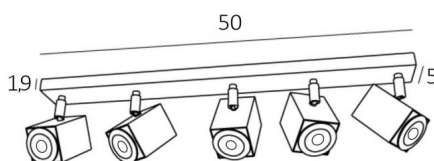

MAJORIS 5

MAJORIS 5 in gestructureerd wit. Metaal afwerking code: 01

MAJORIS 5 is een rechthoekige plafondlamp met vijf spots. Deze plafondlamp is discreet, gemakkelijk te installeren en een must om meer licht in uw huis te brengen

De originaliteit van de **MAJORIS** spot is zijn vierkante vorm die hem een zeer eigentijdse uitstraling geeft, een zeer modern ontwerp. Deze prachtige spot wordt aangeboden in een prachtige reeks van vijf modellen, met één tot vijf spots, verdeeld over vierkante of rechthoekige basissen. Traditioneel handgemaakt, wordt deze armatuur aangeboden in vele afwerkingen, die allemaal opmerkelijk zijn

TOTALE AFMETINGEN

L65 x 5cm H10,5→12,5cm

BASE : 65 x 5 x 1,9cm

TECHNISCHE GEGEVENS

Vijf spots gemonteerd op 360° knieschijven

Afmetingen van de spot : #5cm L6,9cm

Vijf GU10 fittingen

Geen driver, deze plafondlamp werkt rechtstreeks op 230V