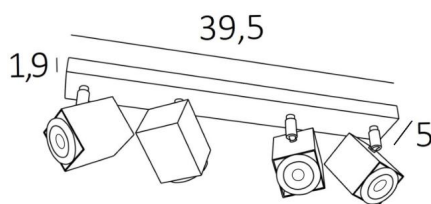

MAJORIS 4

MAJORIS 4 is een rechthoekige plafondlamp met vier spots. Deze plafondlamp is discreet, gemakkelijk te installeren en een must om meer licht in uw huis te brengen

De originaliteit van de **MAJORIS** spot is zijn vierkante vorm die hem een zeer eigentijdse uitstraling geeft, een zeer modern ontwerp. Deze prachtige spot wordt aangeboden in een prachtige reeks van vijf modellen, met één tot vijf spots, verdeeld over vierkante of rechthoekige basissen. Traditioneel handgemaakt, wordt deze armatuur aangeboden in vele afwerkingen, die allemaal opmerkelijk zijn

TOTALE AFMETINGEN

L39,5 x 5cm H10,5→12,5cm

BASE : 39,5 x 5 x 1,9cm

TECHNISCHE GEGEVENS

Vier spots gemonteerd op 360° kogelgewrichten

Afmetingen van de spot: #5cm L6,9cm

Vier GU10 fittingen

Geen driver, deze plafondlamp werkt rechtstreeks op 230V

Dimbare plafondlamp

Een fixatie-plaat om de basis aan het plafond te bevestigen ([PDF plan](#))

BESCHIKBARE METALEN AFWERKINGEN EN CODES

29 - Geborsteld brons - 5154 029

33 - Gesatineerd nikkel - 5154 033