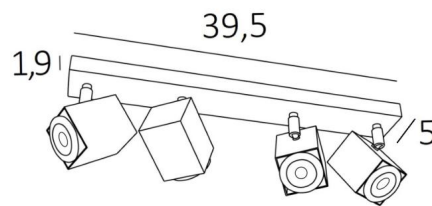

MAJORIS 4

MAJORIS 4 is een rechthoekige plafondlamp met vier spots. Deze plafondlamp is discreet, gemakkelijk te installeren en een must om meer licht in uw huis te brengen

De originaliteit van de **MAJORIS** spot is zijn vierkante vorm die hem een zeer eigentijdse uitstraling geeft, een zeer modern ontwerp. Deze prachtige spot wordt aangeboden in een prachtige reeks van vijf modellen, met één tot vijf spots, verdeeld over vierkante of rechthoekige basissen. Traditioneel handgemaakt, wordt deze armatuur aangeboden in vele afwerkingen, die allemaal opmerkelijk zijn

TOTALE AFMETINGEN

L39,5 x 5cm H10,5→12,5cm

BASE : 39,5 x 5 x 1,9cm

TECHNISCHE GEGEVENS

Vier spots gemonteerd op 360° knieschijven

Afmetingen van de spot : #5cm L6,9cm

Vier GU10 fittingen

Geen driver, deze plafondlamp werkt rechtstreeks op 230V

Dimbare plafondlamp

Een fixatieplaat om de basis aan het plafond te bevestigen ([PDF plan](#))

BESCHIKBARE METALEN AFWERKINGEN EN CODES

	01 - Gestructureerd wit - 5154 001
	25 - Gesatineerd messing - 5154 025
	28 - Lichtbrons - 5154 028
	29 - Geborsteld brons - 5154 029
	32 - Gesatineerd chroom - 5154 032