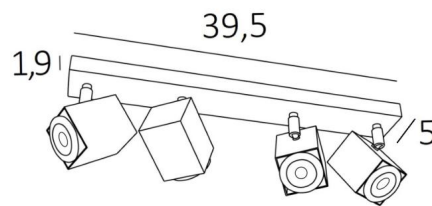

MAJORIS 4

MAJORIS 4 in geborsteld brons. Metaal afwerking code: 29

MAJORIS 4 is een rechthoekige plafondlamp met vier spots. Deze plafondlamp is discreet, gemakkelijk te installeren en een must om meer licht in uw huis te brengen

De originaliteit van de **MAJORIS** spot is zijn vierkante vorm die hem een zeer eigentijdse uitstraling geeft, een zeer modern ontwerp. Deze prachtige spot wordt aangeboden in een prachtige reeks van vijf modellen, met één tot vijf spots, verdeeld over vierkante of rechthoekige basissen. Traditioneel handgemaakt, wordt deze armatuur aangeboden in vele afwerkingen, die allemaal opmerkelijk zijn

TOTALE AFMETINGEN

L39,5 x 5cm H10,5→12,5cm

BASE : 39,5 x 5 x 1,9cm

TECHNISCHE GEGEVENS

Vier spots gemonteerd op 360° knieschijven

Afmetingen van de spot : #5cm L6,9cm

Vier GU10 fittingen

Geen driver, deze plafondlamp werkt rechtstreeks op 230V