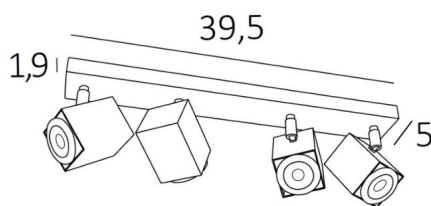

MAJORIS 4

MAJORIS 4 in geborsteld brons

MAJORIS 4 is een plafondlamp met vier spots op een korte, rechthoekige basis

Deze plafondlamp is discreet, gemakkelijk te installeren en een must om meer licht in uw huis te brengen. Om de efficiëntie te verhogen zijn er GU10 gloeilampen op de markt met een zeer hoog vermogen en dimbaar

De originaliteit van de **MAJORIS** spot is zijn vierkante vorm die hem een zeer eigentijdse uitstraling geeft, een zeer modern ontwerp. Deze prachtige spot wordt aangeboden in een prachtige reeks van vijf modellen, met één tot vijf spots, verdeeld over vierkante of rechthoekige basissen

Traditioneel handgemaakt door deskundige vakmensen in messingwerk, wordt deze armatuur aangeboden in vele afwerkingen, die allemaal opmerkelijk zijn

TOTALE AFMETINGEN

L39,5 x 5cm H10,5→12,5cm

BASIS

39,5 x 5 x 1,9cm

TECHNISCHE GEGEVENS

Vier spots gemonteerd op 360° knieschijven

Afmetingen van de spot : #5cm L6,9cm

Vier GU10 fittingen

Geen driver, deze plafondlamp werkt rechtstreeks op 230V

Dimbare plafondlamp

Een fixatieplaat om de basis aan het plafond te bevestigen ([PDF plan](#))