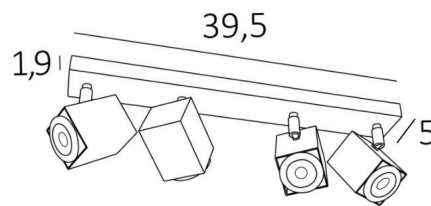

MAJORIS 4

MAJORIS 4 in geborsteld brons. Metaal afwerking code: 29

MAJORIS 4 is een rechthoekige plafondlamp met vier spots. Deze plafondlamp is discreet, gemakkelijk te installeren en een must om meer licht in uw huis te brengen

De originaliteit van de **MAJORIS** spot is zijn vierkante vorm die hem een zeer eigentijdse uitstraling geeft, een zeer modern ontwerp. Deze prachtige spot wordt aangeboden in een prachtige reeks van vijf modellen, met één tot vijf spots, verdeeld over vierkante of rechthoekige basissen. Traditioneel handgemaakt, wordt deze armatuur aangeboden in vele afwerkingen, die allemaal opmerkelijk zijn

TOTALE AFMETINGEN

L39,5 x 5cm H10,5→12,5cm

BASE : 39,5 x 5 x 1,9cm

TECHNISCHE GEGEVENS

Vier spots gemonteerd op 360° knieschijven

Afmetingen van de spot : #5cm L6,9cm

Vier GU10 fittingen

Geen driver, deze plafondlamp werkt rechtstreeks op 230V