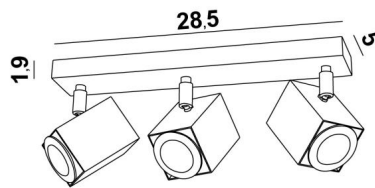

## MAJORIS 3

MAJORIS 3 in geborsteld brons. Metaal afwerking code: 29

**MAJORIS 3** is een rechthoekige plafondlamp met drie spots

Deze plafondlamp is discreet, gemakkelijk te installeren en een must om meer licht in uw huis te brengen. De originaliteit van de **MAJORIS** spot is zijn vierkante vorm die hem een zeer eigentijdse uitstraling geeft, een zeer modern ontwerp. Deze prachtige spot wordt aangeboden in een prachtige reeks van vijf modellen, met één tot vijf spots, verdeeld over vierkante of rechthoekige basissen. Traditioneel handgemaakt, wordt deze armatuur aangeboden in vele afwerkingen, die allemaal opmerkelijk zijn.

### TOTALE AFMETINGEN

L28,5 x 5cm H10,5→12,5cm

**BASE** : 28,5 x 5 x 1,9cm

### TECHNISCHE GEGEVENS

Drie spots gemonteerd op 360° kogelgewrichten

Afmetingen van de spot: #5cm L6,9cm

Drie GU10 fittingen

Geen driver, deze plafondlamp werkt rechtstreeks op 230V

Dimbare plafondlamp

Een fixatie plaat om de basis aan het plafond te bevestigen ([PDF plan](#))