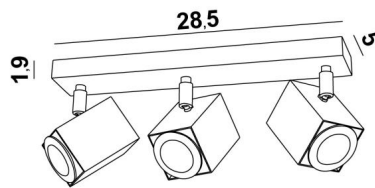

MAJORIS 3

MAJORIS 3 in geborsteld brons. Metaal afwerking code: 29

MAJORIS 3 is een rechthoekige plafondlamp met drie spots

Deze plafondlamp is discreet, gemakkelijk te installeren en een must om meer licht in uw huis te brengen. De originaliteit van de **MAJORIS** spot is zijn vierkante vorm die hem een zeer eigentijdse uitstraling geeft, een zeer modern ontwerp. Deze prachtige spot wordt aangeboden in een prachtige reeks van vijf modellen, met één tot vijf spots, verdeeld over vierkante of rechthoekige basissen. Traditioneel handgemaakt, wordt deze armatuur aangeboden in vele afwerkingen, die allemaal opmerkelijk zijn.

TOTALE AFMETINGEN

L28,5 x 5cm H10,5→12,5cm

BASE : 28,5 x 5 x 1,9cm

TECHNISCHE GEGEVENS

Drie spots gemonteerd op 360° kogelgewrichten

Afmetingen van de spot: #5cm L6,9cm

Drie GU10 fittingen

Geen driver, deze plafondlamp werkt rechtstreeks op 230V