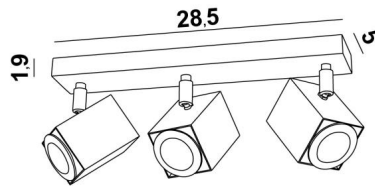

## MAJORIS 3

MAJORIS 3 in geborsteld brons. Metaal afwerking code: 29

**MAJORIS 3** is een rechthoekige plafondlamp met drie spots

Deze plafondlamp is discreet, gemakkelijk te installeren en een must om meer licht in uw huis te brengen. De originaliteit van de **MAJORIS** spot is zijn vierkante vorm die hem een zeer eigentijdse uitstraling geeft, een zeer modern ontwerp. Deze prachtige spot wordt aangeboden in een prachtige reeks van vijf modellen, met één tot vijf spots, verdeeld over vierkante of rechthoekige basissen. Traditioneel handgemaakt, wordt deze armatuur aangeboden in vele afwerkingen, die allemaal opmerkelijk zijn.

### TOTALE AFMETINGEN

L28,5 x 5cm H10,5→12,5cm

**BASE** : 28,5 x 5 x 1,9cm

### TECHNISCHE GEGEVENS

Drie spots gemonteerd op 360° knieschijven

Afmetingen van de spot : #5cm L6,9cm

Drie GU10 fittingen

Geen driver, deze plafondlamp werkt rechtstreeks op 230V

Dimbare plafondlamp

Een fixatieplaat om de basis aan het plafond te bevestigen ([PDF plan](#))