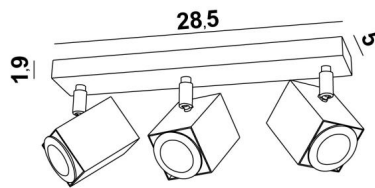

MAJORIS 3

MAJORIS 3 in geborsteld brons

MAJORIS 3 is een plafondlamp met drie spots op een korte, rechthoekige basis. Deze plafondlamp is discreet, gemakkelijk te installeren en een must om meer licht in uw huis te brengen. Om de efficiëntie te verhogen zijn er GU10 gloeilampen op de markt met een zeer hoog vermogen en dimbaar.

De originaliteit van de **MAJORIS** spot is zijn vierkante vorm die hem een zeer eigentijdse uitstraling geeft, een zeer modern ontwerp. Deze prachtige spot wordt aangeboden in een prachtige reeks van vijf modellen, met één tot vijf spots, verdeeld over vierkante of rechthoekige basissen. Traditioneel handgemaakt door deskundige vakmensen in messingwerk, wordt deze armatuur aangeboden in vele afwerkingen, die allemaal opmerkelijk zijn.

TOTALE AFMETINGEN

L28,5 x 5cm H10,5→12,5cm

BASIS

28,5 x 5 x 1,9cm

TECHNISCHE GEGEVENS

Drie spots gemonteerd op 360° knieschijven

Afmetingen van de spot : #5cm L6,9cm

Drie GU10 fittingen