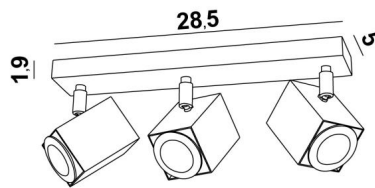

MAJORIS 3

MAJORIS 3 in geborsteld brons. Metaal afwerking code: 29

MAJORIS 3 is een rechthoekige plafondlamp met drie spots

Deze plafondlamp is discreet, gemakkelijk te installeren en een must om meer licht in uw huis te brengen. De originaliteit van de **MAJORIS** spot is zijn vierkante vorm die hem een zeer eigentijdse uitstraling geeft, een zeer modern ontwerp. Deze prachtige spot wordt aangeboden in een prachtige reeks van vijf modellen, met één tot vijf spots, verdeeld over vierkante of rechthoekige basissen. Traditioneel handgemaakt, wordt deze armatuur aangeboden in vele afwerkingen, die allemaal opmerkelijk zijn.

TOTALE AFMETINGEN

L28,5 x 5cm H10,5→12,5cm

BASE : 28,5 x 5 x 1,9cm

TECHNISCHE GEGEVENS

Drie spots gemonteerd op 360° knieschijven

Afmetingen van de spot : #5cm L6,9cm

Drie GU10 fittingen

Geen driver, deze plafondlamp werkt rechtstreeks op 230V