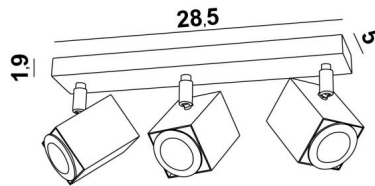

MAJORIS 3

MAJORIS 3 in geborsteld brons. Metaal afwerking code: 29

MAJORIS 3 is een rechthoekige plafondlamp met drie spots

Deze plafondlamp is discreet, gemakkelijk te installeren en een must om meer licht in uw huis te brengen. De originaliteit van de **MAJORIS** spot is zijn vierkante vorm die hem een zeer eigentijdse uitstraling geeft, een zeer modern ontwerp. Deze prachtige spot wordt aangeboden in een prachtige reeks van vijf modellen, met één tot vijf spots, verdeeld over vierkante of rechthoekige basissen. Traditioneel handgemaakt, wordt deze armatuur aangeboden in vele afwerkingen, die allemaal opmerkelijk zijn.

TOTALE AFMETINGEN

L28,5 x 5cm H10,5→12,5cm

BASE : 28,5 x 5 x 1,9cm

TECHNISCHE GEGEVENS

Drie spots gemonteerd op 360° knieschijven

Afmetingen van de spot : #5cm L6,9cm

Drie GU10 fittingen

Geen driver, deze plafondlamp werkt rechtstreeks op 230V