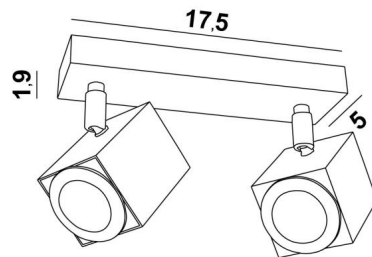

MAJORIS 2

MAJORIS 2 in gestructureerd wit. Metaal afwerking code: 01

MAJORIS 2 is een plafondlamp met twee spots op een korte, rechthoekige basis. Deze plafondlamp is discreet, gemakkelijk te installeren en een must om meer licht in uw huis te brengen. De originaliteit van de **MAJORIS** spot is zijn vierkante vorm die hem een zeer eigentijdse uitstraling geeft, een zeer modern ontwerp. Deze prachtige spot wordt aangeboden in een prachtige reeks van vijf modellen, met één tot vijf spots, verdeeld over vierkante of rechthoekige basissen. Traditioneel handgemaakt, wordt deze armatuur aangeboden in vele afwerkingen, die allemaal opmerkelijk zijn.

TOTALE AFMETINGEN

L17,5 x 5cm H10,5→12,5cm

BASE : 17,5 x 5 x 1,9cm

TECHNISCHE GEGEVENS

Twee spots gemonteerd op 360° kogelgewrichten. Afmetingen van de spot: #5cm L6,9cm

Twee GU10 fittingen

Geen driver, deze plafondlamp werkt rechtstreeks op 230V. Dimbare plafondlamp