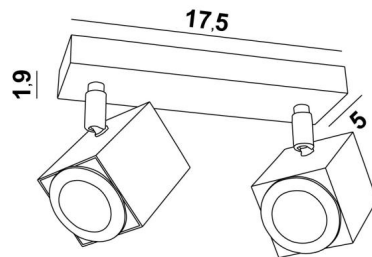

MAJORIS 2

MAJORIS 2 in gestructureerd wit

MAJORIS 2 is een plafondlamp met twee spots op een korte, rechthoekige basis

Deze plafondlamp is discreet, gemakkelijk te installeren en een must om meer licht in uw huis te brengen. Om de efficiëntie te verhogen zijn er GU10 gloeilampen op de markt met een zeer hoog vermogen en dimbaar

De originaliteit van de **MAJORIS** spot is zijn vierkante vorm die hem een zeer eigentijdse uitstraling geeft, een zeer modern ontwerp. Deze prachtige spot wordt aangeboden in een prachtige reeks van vijf modellen, met één tot vijf spots, verdeeld over vierkante of rechthoekige basissen

Traditioneel handgemaakt door deskundige vakmensen in messingwerk, wordt deze armatuur aangeboden in vele afwerkingen, die allemaal opmerkelijk zijn

TOTALE AFMETINGEN

L17,5 x 5cm H10,5→12,5cm

BASIS

17,5 x 5 x 1,9cm

TECHNISCHE GEGEVENS

Twee spots gemonteerd op 360° knieschijven

Afmetingen van de spot : #5cm L6,9cm

Twee GU10 fittingen

Geen driver, deze plafondlamp werkt rechtstreeks op 230V

Dimbare plafondlamp

Een fixatieplaat om de basis aan het plafond te bevestigen ([PDF plan](#))