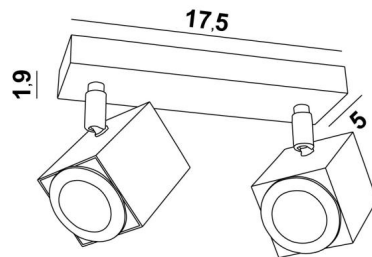

MAJORIS 2

MAJORIS 2 in gestructureerd wit. Metaal afwerking code: 01

MAJORIS 2 is een plafondlamp met twee spots op een korte, rechthoekige basis. Deze plafondlamp is discreet, gemakkelijk te installeren en een must om meer licht in uw huis te brengen. De originaliteit van de **MAJORIS** spot is zijn vierkante vorm die hem een zeer eigentijdse uitstraling geeft, een zeer modern ontwerp. Deze prachtige spot wordt aangeboden in een prachtige reeks van vijf modellen, met één tot vijf spots, verdeeld over vierkante of rechthoekige basissen. Traditioneel handgemaakt, wordt deze armatuur aangeboden in vele afwerkingen, die allemaal opmerkelijk zijn.

TOTALE AFMETINGEN

L17,5 x 5cm H10,5→12,5cm

BASE : 17,5 x 5 x 1,9cm

TECHNISCHE GEGEVENS

Twee spots gemonteerd op 360° knieschijven. Afmetingen van de spot : #5cm L6,9cm

Twee GU10 fittingen

Geen driver, deze plafondlamp werkt rechtstreeks op 230V. Dimbare plafondlamp