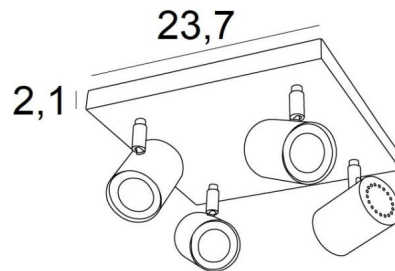

MAGELLAN SQUARE in geborsteld brons. Metaal afwerking code: 29

MAGELLAN SQUARE is een plafondlamp met vier spots op een vierkante basis

Deze plafondlamp is sober, gemakkelijk te installeren en essentieel om uw interieur meer licht te geven. Om de efficiëntie te verhogen zijn er GU10 gloeilampen op de markt met een zeer hoog vermogen en dimbaar

De originaliteit van de **MAGELLAN** spot is zijn sobere en zeer moderne vormgeving, hij is cilindervormig en omsluit de fitting volledig met zijn gloeilamp. Deze spot wordt aangeboden in een mooie reeks van zes modellen, met één tot vier spots, verdeeld over ronde, vierkante of rechthoekige basissen

TOTALE AFMETINGEN

#23,7cm H9,5→11cm

BASE : #23,7 x 2,1cm

BASIS

#23,7 x 2,1cm

TECHNISCHE GEGEVENS

Vier spots gemonteerd op 360° knieschijven

Afmetingen van de spot : Ø5,5cm L7,2cm

Vier GU10 fittingen

Geen driver, deze plafondlamp werkt rechtstreeks op 230V

Dimbare plafondlamp

Een fixatieplaat om de basis aan het plafond te bevestigen ([PDF plan](#))

BESCHIKBARE METALEN AFWERKINGEN EN CODES

01 - Gestructureerd wit - 5145 001

02 - Gestructureerd zwart - 5145 002

25 - Gesatineerd messing - 5145 025

28 - Lichtbrons - 5145 028

29 - Geborsteld brons - 5145 029

LIGHTING COLLECTION