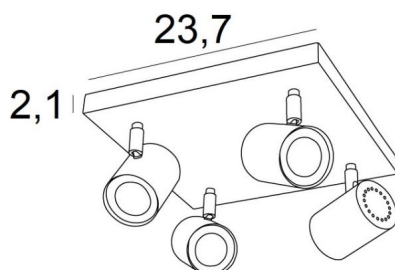

MAGELLAN SQUARE in geborsteld brons. Metaal afwerking code: 29

MAGELLAN SQUARE is een plafondlamp met vier spots op een vierkante basis. Deze plafondlamp is sober, gemakkelijk te installeren en essentieel om uw interieur meer licht te geven. Om de efficiëntie te verhogen zijn er GU10 gloeilampen op de markt met een zeer hoog vermogen en dimbaar.

De originaliteit van de **MAGELLAN** spot is zijn sobere en zeer moderne vormgeving, hij is cilindervormig en omsluit de fitting volledig met zijn gloeilamp. Deze spot wordt aangeboden in een mooie reeks van zes modellen, met één tot vier spots, verdeeld over ronde, vierkante of rechthoekige basissen.

TOTALE AFMETINGEN

#23,7cm H9,5→11cm

BASE : #23,7 x 2,1cm

BASIS

#23,7 x 2,1cm

TECHNISCHE GEGEVENS

Vier spots gemonteerd op 360° knieschijven

Afmetingen van de spot : Ø5,5cm L7,2cm

Vier GU10 fittingen

Geen driver, deze plafondlamp werkt rechtstreeks op 230V

Dimbare plafondlamp

Een fixatieplaat om de basis aan het plafond te bevestigen ([PDF plan](#))

BESCHIKBARE METALEN AFWERKINGEN EN CODES

01 - Gestructureerd wit - 5145 001

02 - Gestructureerd zwart - 5145 002

25 - Gesatineerd messing - 5145 025

28 - Lichtbrons - 5145 028

29 - Geborsteld brons - 5145 029