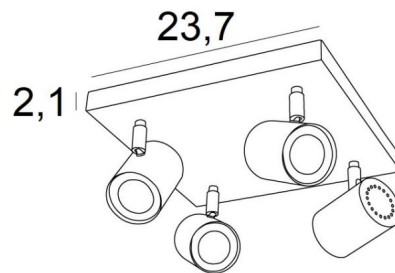

MAGELLAN SQUARE in gestructureerd zwart