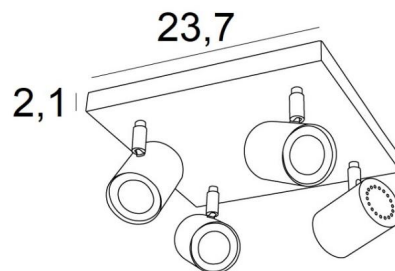

MAGELLAN SQUARE

MAGELLAN SQUARE in geborsteld brons. Metaal afwerking code: 29

MAGELLAN SQUARE is een plafondlamp met vier spots op een vierkante basis

Deze plafondlamp is sober, gemakkelijk te installeren en essentieel om uw interieur meer licht te geven. Om de efficiëntie te verhogen zijn er GU10 gloeilampen op de markt met een zeer hoog vermogen en dimbaar

De originaliteit van de **MAGELLAN** spot is zijn sobere en zeer moderne vormgeving, hij is cilindervormig en omsluit de fitting volledig met zijn gloeilamp. Deze spot wordt aangeboden in een mooie reeks van zes modellen, met één tot vier spots, verdeeld over ronde, vierkante of rechthoekige basissen

TOTALE AFMETINGEN

#23,7cm H9,5→11cm

BASE : #23,7 x 2,1cm

BASIS

#23,7 x 2,1cm

TECHNISCHE GEGEVENS

Vier spots gemonteerd op 360° kogelgewrichten

Afmetingen van de spot: Ø5,5cm L7,2cm