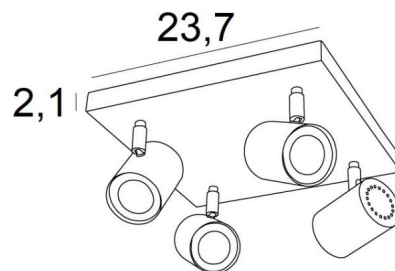

MAGELLAN SQUARE in geborsteld brons. Metaal afwerking code: 29