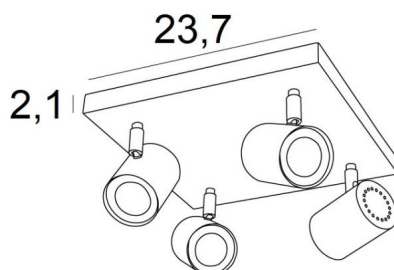

MAGELLAN SQUARE in geborsteld brons. Metaal afwerking code: 29

MAGELLAN SQUARE is een plafondlamp met vier spots op een vierkante basis. Deze plafondlamp is sober, gemakkelijk te installeren en essentieel om uw interieur meer licht te geven. Om de efficiëntie te verhogen zijn er GU10 gloeilampen op de markt met een zeer hoog vermogen en dimbaar.

De originaliteit van de **MAGELLAN** spot is zijn sobere en zeer moderne vormgeving, hij is cilindervormig en omsluit de fitting volledig met zijn gloeilamp. Deze spot wordt aangeboden in een mooie reeks van zes modellen, met één tot vier spots, verdeeld over ronde, vierkante of rechthoekige basissen.

TOTALE AFMETINGEN

#23,7cm H9,5→11cm

BASE : #23,7 x 2,1cm

BASIS

#23,7 x 2,1cm

TECHNISCHE GEGEVENS

Vier spots gemonteerd op 360° knieschijven

Afmetingen van de spot : Ø5,5cm L7,2cm

Vier GU10 fittingen

Geen driver, deze plafondlamp werkt rechtstreeks op 230V

Dimbare plafondlamp

Een fixatieplaat om de basis aan het plafond te bevestigen ([PDF plan](#))

BESCHIKBARE METALEN AFWERKINGEN EN CODES

01 - Gestructureerd wit - 5145 001

02 - Gestructureerd zwart - 5145 002

25 - Gesatineerd messing - 5145 025

28 - Lichtbrons - 5145 028

29 - Geborsteld brons - 5145 029