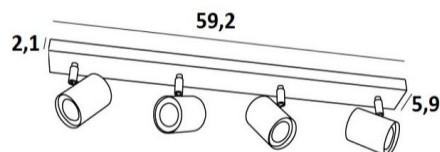

MAGELLAN 4

MAGELLAN 4 in lichtbrons

MAGELLAN 4 is een plafondlamp met vier spots op een rechthoekige basis

Deze plafondlamp is sober, gemakkelijk te installeren en essentieel om uw interieur meer licht te geven. Om de efficiëntie te verhogen zijn er GU10 gloeilampen op de markt met een zeer hoog vermogen en dimbaar

De originaliteit van de **MAGELLAN** spot is zijn sobere en zeer moderne vormgeving, hij is cilindervormig en omsluit de fitting volledig met zijn gloeilamp. Deze spot wordt aangeboden in een mooie reeks van zes modellen, met één tot vier spots, verdeeld over ronde, vierkante of rechthoekige basissen

TOTALE AFMETINGEN

L59,2 x 5,9cm H9,5→11cm

BASIS

59,2 x 5,9 x 2,1cm

TECHNISCHE GEGEVENS

Vier spots gemonteerd op 360° knieschijven

Afmetingen van de spot : Ø5,5cm L7,2cm

Vier GU10 fittingen