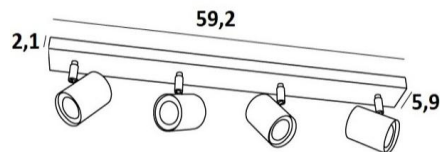

## MAGELLAN 4

MAGELLAN 4 in lichtbrons. Metaal afwerking code: 28

**MAGELLAN 4** is een plafondlamp met vier spots op een rechthoekige basis

Deze plafondlamp is sober, gemakkelijk te installeren en essentieel om uw interieur meer licht te geven. Om de efficiëntie te verhogen zijn er GU10 gloeilampen op de markt met een zeer hoog vermogen en dimbaar

De originaliteit van de **MAGELLAN** spot is zijn sobere en zeer moderne vormgeving, hij is cilindervormig en omsluit de fitting volledig met zijn gloeilamp. Deze spot wordt aangeboden in een mooie reeks van zes modellen, met één tot vier spots, verdeeld over ronde, vierkante of rechthoekige basissen

### TOTALE AFMETINGEN

L59,2 x 5,9cm H9,5→11cm

**BASE** : 59,2 x 5,9 x 2,1cm

### TECHNISCHE GEGEVENS

Vier spots gemonteerd op 360° kogelgewrichten

Afmetingen van de spot: Ø5,5cm L7,2cm

Vier GU10 fittingen

Geen converter, deze plafondlamp werkt rechtstreeks op 230V

Dimbare plafondlamp