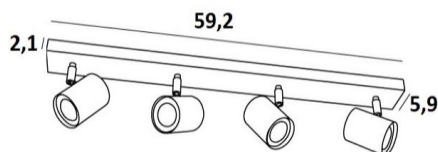

MAGELLAN 4

MAGELLAN 4 in lichtbrons. Metaal afwerking code: 28

MAGELLAN 4 is een plafondlamp met vier spots op een rechthoekige basis

Deze plafondlamp is sober, gemakkelijk te installeren en essentieel om uw interieur meer licht te geven. Om de efficiëntie te verhogen zijn er GU10 gloeilampen op de markt met een zeer hoog vermogen en dimbaar

De originaliteit van de **MAGELLAN** spot is zijn sobere en zeer moderne vormgeving, hij is cilindervormig en omsluit de fitting volledig met zijn gloeilamp. Deze spot wordt aangeboden in een mooie reeks van zes modellen, met één tot vier spots, verdeeld over ronde, vierkante of rechthoekige basissen

TOTALE AFMETINGEN

L59,2 x 5,9cm H9,5→11cm

BASE : 59,2 x 5,9 x 2,1cm

TECHNISCHE GEGEVENS

Vier spots gemonteerd op 360° knieschijven

Afmetingen van de spot : Ø5,5cm L7,2cm

Vier GU10 fittingen

Geen driver, deze plafondlamp werkt rechtstreeks op 230V