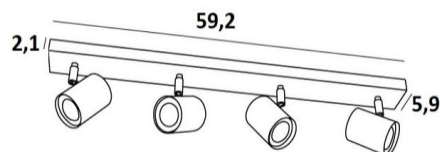

MAGELLAN 4

MAGELLAN 4 in lichtbrons. Metaal afwerking code: 28

MAGELLAN 4 is een plafondlamp met vier spots op een rechthoekige basis

Deze plafondlamp is sober, gemakkelijk te installeren en essentieel om uw interieur meer licht te geven. Om de efficiëntie te verhogen zijn er GU10 gloeilampen op de markt met een zeer hoog vermogen en dimbaar

De originaliteit van de **MAGELLAN** spot is zijn sobere en zeer moderne vormgeving, hij is cilindervormig en omsluit de fitting volledig met zijn gloeilamp. Deze spot wordt aangeboden in een mooie reeks van zes modellen, met één tot vier spots, verdeeld over ronde, vierkante of rechthoekige basissen

TOTALE AFMETINGEN

L59,2 x 5,9cm H9,5→11cm

BASE : 59,2 x 5,9 x 2,1cm

TECHNISCHE GEGEVENS

Vier spots gemonteerd op 360° knieschijven

Afmetingen van de spot : Ø5,5cm L7,2cm

Vier GU10 fittingen

Geen driver, deze plafondlamp werkt rechtstreeks op 230V