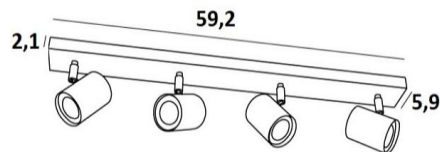

MAGELLAN 4

MAGELLAN 4 in lichtbrons. Metaal afwerking code: 28

MAGELLAN 4 is een plafondlamp met vier spots op een rechthoekige basis

Deze plafondlamp is sober, gemakkelijk te installeren en essentieel om uw interieur meer licht te geven. Om de efficiëntie te verhogen zijn er GU10 gloeilampen op de markt met een zeer hoog vermogen en dimbaar

De originaliteit van de **MAGELLAN** spot is zijn sobere en zeer moderne vormgeving, hij is cilindervormig en omsluit de fitting volledig met zijn gloeilamp. Deze spot wordt aangeboden in een mooie reeks van zes modellen, met één tot vier spots, verdeeld over ronde, vierkante of rechthoekige basissen

TOTALE AFMETINGEN

L59,2 x 5,9cm H9,5→11cm

BASE : 59,2 x 5,9 x 2,1cm

TECHNISCHE GEGEVENS

Vier spots gemonteerd op 360° knieschijven

Afmetingen van de spot : Ø5,5cm L7,2cm

Vier GU10 fittingen

Geen driver, deze plafondlamp werkt rechtstreeks op 230V