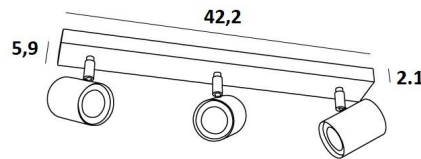

MAGELLAN 3

MAGELLAN 3 in gestructureerd wit

MAGELLAN 3 is een plafondlamp met drie spots op een rechthoekige basis

Deze plafondlamp is sober, gemakkelijk te installeren en essentieel om uw interieur meer licht te geven. Om de efficiëntie te verhogen zijn er GU10 gloeilampen op de markt met een zeer hoog vermogen en dimbaar

De originaliteit van de **MAGELLAN** spot is zijn sobere en zeer moderne vormgeving, hij is cilindervormig en omsluit de fitting volledig met zijn gloeilamp. Deze spot wordt aangeboden in een mooie reeks van zes modellen, met één tot vier spots, verdeeld over ronde, vierkante of rechthoekige basissen

TOTALE AFMETINGEN

L42,2 x 5,9cm H9,5→11cm

BASIS

42,2 x 5,9 x 2,1cm

TECHNISCHE GEGEVENS

Drie spots gemonteerd op 360° knieschijven

Afmetingen van de spot : Ø5,5cm L7,2cm

Drie GU10 fittingen