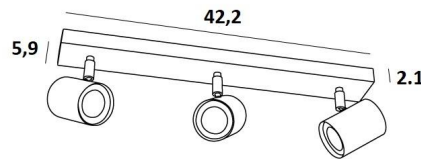

MAGELLAN 3 in gestructureerd wit. Metaal afwerking code: 01