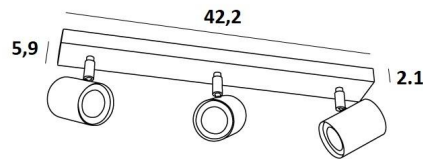

MAGELLAN 3

MAGELLAN 3 in gesatineerd chroom

MAGELLAN 3 is een plafondlamp met drie spots op een rechthoekige basis

Deze plafondlamp is sober, gemakkelijk te installeren en essentieel om uw interieur meer licht te geven. Om de efficiëntie te verhogen zijn er GU10 gloeilampen op de markt met een zeer hoog vermogen en dimbaar

De originaliteit van de **MAGELLAN** spot is zijn sobere en zeer moderne vormgeving, hij is cilindervormig en omsluit de fitting volledig met zijn gloeilamp. Deze spot wordt aangeboden in een mooie reeks van zes modellen, met één tot vier spots, verdeeld over ronde, vierkante of rechthoekige basissen

TOTALE AFMETINGEN

L42,2 x 5,9cm H9,5→11cm

BASIS

42,2 x 5,9 x 2,1cm

TECHNISCHE GEGEVENS

Drie spots gemonteerd op 360° knieschijven

Afmetingen van de spot : Ø5,5cm L7,2cm

Drie GU10 fittingen