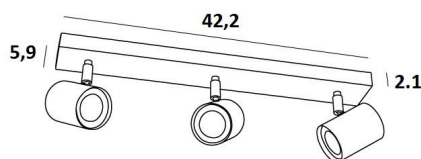

MAGELLAN 3

MAGELLAN 3 in gestructureerd wit. Metaal afwerking code: 01

MAGELLAN 3 is een plafondlamp met drie spots op een rechthoekige basis

Deze plafondlamp is sober, gemakkelijk te installeren en essentieel om uw interieur meer licht te geven. Om de efficiëntie te verhogen zijn er GU10 gloeilampen op de markt met een zeer hoog vermogen en dimbaar

De originaliteit van de **MAGELLAN** spot is zijn sobere en zeer moderne vormgeving, hij is cilindervormig en omsluit de fitting volledig met zijn gloeilamp. Deze spot wordt aangeboden in een mooie reeks van zes modellen, met één tot vier spots, verdeeld over ronde, vierkante of rechthoekige basissen

TOTALE AFMETINGEN

L42,2 x 5,9cm H9,5→11cm

BASIS

42,2 x 5,9 x 2,1cm

TECHNISCHE GEGEVENS

Drie spots gemonteerd op 360° kogelgewrichten

Afmetingen van de spot : Ø5,5cm L7,2cm

Drie GU10 fittingen