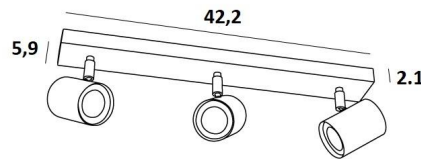

MAGELLAN 3

MAGELLAN 3 in gestructureerd wit. Metaal afwerking code: 01

MAGELLAN 3 is een plafondlamp met drie spots op een rechthoekige basis

Deze plafondlamp is sober, gemakkelijk te installeren en essentieel om uw interieur meer licht te geven. Om de efficiëntie te verhogen zijn er GU10 gloeilampen op de markt met een zeer hoog vermogen en dimbaar

De originaliteit van de **MAGELLAN** spot is zijn sobere en zeer moderne vormgeving, hij is cilindervormig en omsluit de fitting volledig met zijn gloeilamp. Deze spot wordt aangeboden in een mooie reeks van zes modellen, met één tot vier spots, verdeeld over ronde, vierkante of rechthoekige basissen

TOTALE AFMETINGEN

L42,2 x 5,9cm H9,5→11cm

BASIS

42,2 x 5,9 x 2,1cm

TECHNISCHE GEGEVENS

Drie spots gemonteerd op 360° knieschijven

Afmetingen van de spot : Ø5,5cm L7,2cm

Drie GU10 fittingen