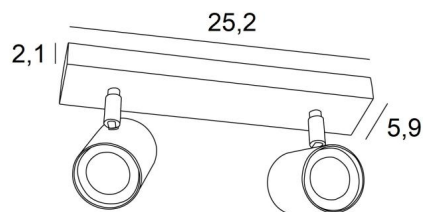

## MAGELLAN 2

MAGELLAN 2 in gesatineerd chroom. Metaal afwerking code: 32

**MAGELLAN 2** is een plafondlamp met twee spots op een rechthoekige basis

Deze plafondlamp is sober, gemakkelijk te installeren en essentieel om uw interieur meer licht te geven. De originaliteit van de **MAGELLAN** spot is zijn sobere en zeer moderne vormgeving, hij is cilindervormig en omsluit de fitting volledig met zijn gloeilamp. Deze spot wordt aangeboden in een mooie reeks van zes modellen, met één tot vier spots, verdeeld over ronde, vierkante of rechthoekige basissen.

### TOTALE AFMETINGEN

L25,2 x 5,9cm H9,5→11cm

**BASE :** 25,2 x 5,9 x 2,1cm

### TECHNISCHE GEGEVENS

Twee spots gemonteerd op 360° knieschijven

Afmetingen van de spot : Ø5,5cm L7,2cm

Twee GU10 fittingen

Geen driver, deze plafondlamp is dimbare en werkt rechtstreeks op 230V

Een fixatieplaat om de basis aan het plafond te bevestigen ([PDF plan](#))