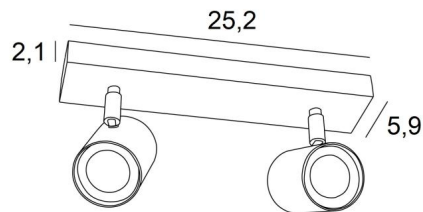

## MAGELLAN 2

MAGELLAN 2 in gesatineerd chroom. Metaal afwerking code: 32

**MAGELLAN 2** is een plafondlamp met twee spots op een rechthoekige basis

Deze plafondlamp is sober, gemakkelijk te installeren en essentieel om uw interieur meer licht te geven. De originaliteit van de **MAGELLAN** spot is zijn sobere en zeer moderne vormgeving, hij is cilindervormig en omsluit de fitting volledig met zijn gloeilamp. Deze spot wordt aangeboden in een mooie reeks van zes modellen, met één tot vier spots, verdeeld over ronde, vierkante of rechthoekige basissen.

### TOTALE AFMETINGEN

L25,2 x 5,9cm H9,5→11cm

**BASE :** 25,2 x 5,9 x 2,1cm

### TECHNISCHE GEGEVENS

Twee spots gemonteerd op 360° knieschijven

Afmetingen van de spot : Ø5,5cm L7,2cm

Twee GU10 fittingen

Geen driver, deze plafondlamp is dimbare en werkt rechtstreeks op 230V

Een fixatieplaat om de basis aan het plafond te bevestigen ([PDF plan](#))