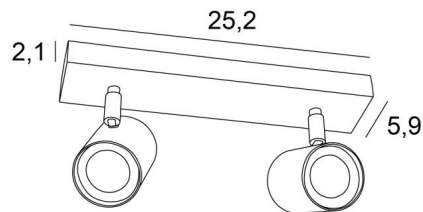

## MAGELLAN 2

MAGELLAN 2 in gesatineerd chroom. Metaal afwerking code: 32

**MAGELLAN 2** is een plafondlamp met twee spots op een rechthoekige basis

Deze plafondlamp is sober, gemakkelijk te installeren en essentieel om uw interieur meer licht te geven. De originaliteit van de **MAGELLAN** spot is zijn sobere en zeer moderne vormgeving, hij is cilindervormig en omsluit de fitting volledig met zijn gloeilamp. Deze spot wordt aangeboden in een mooie reeks van zes modellen, met één tot vier spots, verdeeld over ronde, vierkante of rechthoekige basissen.

### TOTALE AFMETINGEN

L25,2 x 5,9cm H9,5→11cm

**BASE :** 25,2 x 5,9 x 2,1cm

### TECHNISCHE GEGEVENS

Twee spots gemonteerd op kogelgewrichten in alle richtingen verstelbaar

Afmetingen van de spot: Ø5,5cm L7,2cm

Twee GU10 fittingen

Variable spots

Geen driver, deze plafondlamp is dimbare en werkt rechtstreeks op 230V