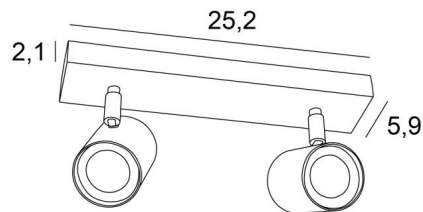

MAGELLAN 2

MAGELLAN 2 in gesatineerd chroom. Metaal afwerking code: 32

MAGELLAN 2 is een plafondlamp met twee spots op een rechthoekige basis

Deze plafondlamp is sober, gemakkelijk te installeren en essentieel om uw interieur meer licht te geven. De originaliteit van de **MAGELLAN** spot is zijn sobere en zeer moderne vormgeving, hij is cilindervormig en omsluit de fitting volledig met zijn gloeilamp. Deze spot wordt aangeboden in een mooie reeks van zes modellen, met één tot vier spots, verdeeld over ronde, vierkante of rechthoekige basissen.

TOTALE AFMETINGEN

L25,2 x 5,9cm H9,5→11cm

BASE : 25,2 x 5,9 x 2,1cm

TECHNISCHE GEGEVENS

Twee spots gemonteerd op 360° knieschijven

Afmetingen van de spot : Ø5,5cm L7,2cm

Twee GU10 fittingen

Geen driver, deze plafondlamp is dimbare en werkt rechtstreeks op 230V