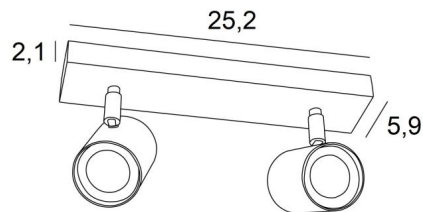

MAGELLAN 2 in gesatineerd chroom