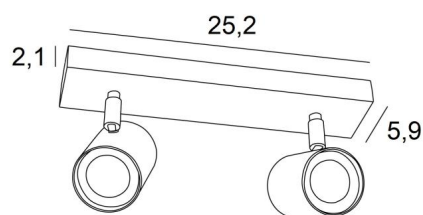

MAGELLAN 2

MAGELLAN 2 in lichtbrons. Metaal afwerking code: 28

MAGELLAN 2 is een plafondlamp met twee spots op een rechthoekige basis

Deze plafondlamp is sober, gemakkelijk te installeren en essentieel om uw interieur meer licht te geven. De originaliteit van de **MAGELLAN** spot is zijn sobere en zeer moderne vormgeving, hij is cilindervormig en omsluit de fitting volledig met zijn gloeilamp. Deze spot wordt aangeboden in een mooie reeks van zes modellen, met één tot vier spots, verdeeld over ronde, vierkante of rechthoekige basissen.

TOTALE AFMETINGEN

L25,2 x 5,9cm H9,5→11cm

BASE : 25,2 x 5,9 x 2,1cm

TECHNISCHE GEGEVENS

Twee spots gemonteerd op kogelgewrichten in alle richtingen verstelbaar

Afmetingen van de spot: Ø5,5cm L7,2cm

Twee GU10 fittingen