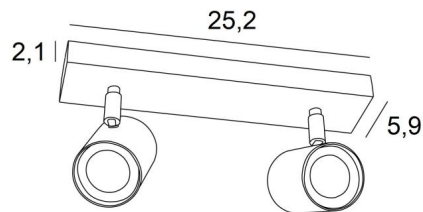

MAGELLAN 2

MAGELLAN 2 in lichtbrons. Metaal afwerking code: 28

MAGELLAN 2 is een plafondlamp met twee spots op een rechthoekige basis

Deze plafondlamp is sober, gemakkelijk te installeren en essentieel om uw interieur meer licht te geven. De originaliteit van de **MAGELLAN** spot is zijn sobere en zeer moderne vormgeving, hij is cilindervormig en omsluit de fitting volledig met zijn gloeilamp. Deze spot wordt aangeboden in een mooie reeks van zes modellen, met één tot vier spots, verdeeld over ronde, vierkante of rechthoekige basissen.

TOTALE AFMETINGEN

L25,2 x 5,9cm H9,5→11cm

BASE : 25,2 x 5,9 x 2,1cm

TECHNISCHE GEGEVENS

Twee spots gemonteerd op kogelgewrichten in alle richtingen verstelbaar

Afmetingen van de spot: Ø5,5cm L7,2cm

Twee GU10 fittingen