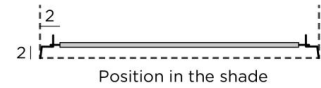

LICHTVERDELER met OOGJES

Lichtverdeler met oogjes in Polycrystal (materiaal uit categorie 1)

Er zijn vier soorten lichtverdelers. De LICHTVERDELER met OOGJES (*Eyelets*) is beschikbaar voor ALLE types van lampenkappen met een minimale diameter van 20cm.

De lichtverdeler is voorzien van 4 tot 6 oogjes, die rusten op kleine haakjes, geplaatst op het onderste geraamte van de lampenkap

TECHNISCHE GEGEVENS

Het is bedekt met Polycrystal, wit en doorschijnend. Dit materiaal is beschikbaar op 150cm maximale breedte