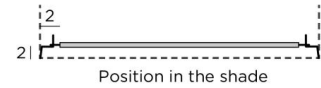

LICHTVERDELER met OOGJES

Lichtverdeler met oogjes in Polycrystal (materiaal uit categorie 1)

Er zijn vier soorten lichtverdelers. De LICHTVERDELER met OOGJES (*Eyelets*) is beschikbaar voor ALLE types van lampenkappen met een minimale diameter van 20cm.

De lichtverdeler is voorzien van 4 tot 6 oogjes, die rusten op kleine haakjes, geplaatst op het onderste geraamte van de lampenkop

TECHNISCHE GEGEVENS

Het is bedekt met Polycrystal, wit en doorschijnend. Dit materiaal is beschikbaar op 150cm maximale breedte