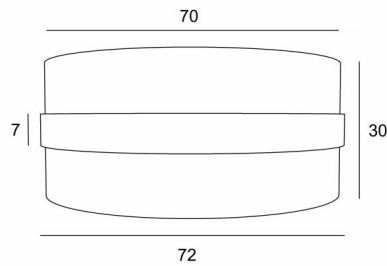

## LAMPENKAP TOUYA 70

Lampenkap TOUYA 70 in Trento jute (stof uit categorie 3) met ring in Trento lave

Ronde cilindervormige lampenkap Ø70cm, geleverd met een lichtverdeler die de onderkant volledig afsluit.

Onder de referentie LAMPENKAP TOUYA bestaan er 5 andere maten met keuze uit meer dan 150 verschillende stoffen en kleuren

### TOTALE AFMETINGEN

Ø72cm H30cm Ring 7cm

### LAMPENKAP : AFMETINGEN & CODE

Ø72 - 72 - 30cm (1x E27) (code 4870)

Ø72 - 72 - 30cm (*Nourrice* : 4x E27) (code 4871)

+ *integral diffuser*

Code: 4870 + stofcode

Code: 4871 + stofcode

Wij bieden U meer dan 180 stoffen/materialen/kleuren voor lampenkappen aan