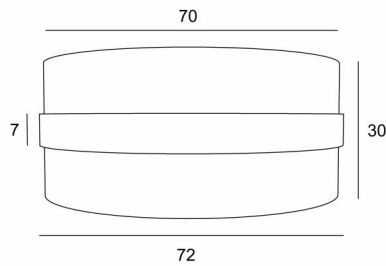

## LAMPENKAP TOUYA 70

Lampenkap TOUYA 70 in Trento jute (stof uit categorie 3) met ring in Trento lave

Ronde cilindervormige lampenkap Ø70cm, geleverd met een lichtverdeler die de onderkant volledig afsluit.

### TOTALE AFMETINGEN

Ø72cm H30cm Ring 7cm

### LAMPENKAP : AFMETINGEN & CODE

Ø72 - 72 - 30cm (1x E27) (code 4870)

Ø72 - 72 - 30cm (*Nourrice* : 4x E27) (code 4871)

+ *integral diffuser*

Code: 4870 + weefsel code

Code: 4871 + weefsel code

Wij bieden U meer dan 150 stoffen/kleuren voor lampenkappen aan.