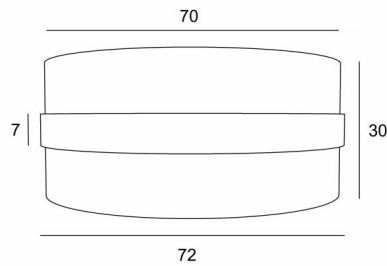

LAMPENKAP TOUYA 70

Lampenkap TOUYA 70 in Trento Jute (stof uit categorie 3) met ring in Trento Lave

Ronde cilindervormige lampenkap Ø70cm, geleverd met een lichtverdeler die de onderkant volledig afsluit.

Onder de referentie LAMPENKAP TOUYA bestaan er 5 andere maten met keuze uit meer dan 150 verschillende stoffen en kleuren

TOTALE AFMETINGEN

Ø72cm H30cm Ring 7cm

TECHNISCHE GEGEVENS

TOUYA is een lampenkap die in het midden omringd wordt door een lampenkap die eromheen "zweeft" (in een andere kleur). Deze "ring lampenkap" is gevoerd met een ondoorzichtig materiaal om onaangename schaduwen van binnenuit te voorkomen.

LAMPENKAP : AFMETINGEN & CODE

Ø72 - 72 - 30cm (1x E27) (code 4870)

Ø72 - 72 - 30cm (*Nourrice* : 4x E27) (code 4871)

+ *integral diffuser*

Code: 4870 + stofcode

Code: 4871 + stofcode

Wij bieden U meer dan 180 stoffen/materialen/kleuren voor lampenkappen aan