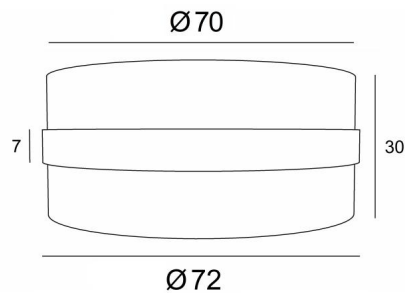

LAMPENKAP TOUYA 70

Lampenkap TOUYA 70 in Trento Jute (stof uit categorie 3) met ring in Trento Lave

Ronde cilindervormige lampenkap Ø70cm, geleverd met een lichtverdeler die de onderkant volledig afsluit.

Onder de referentie LAMPENKAP TOUYA bestaan er 5 andere maten met keuze uit meer dan 150 verschillende stoffen en kleuren

TOTALE AFMETINGEN

Ø72cm H30cm Ring 7cm

TECHNISCHE GEGEVENS

TOUYA is een lampenkap die in het midden omringd wordt door een lampenkap die eromheen "zweeft" (in een andere kleur). Deze "ring lampenkap" is gevoerd met een ondoorzichtig materiaal om onaangename schaduwen van binnenuit te voorkomen.

LAMPENKAP : AFMETINGEN & CODE

Ø72 - 72 - 30cm (1x E27) (code 4870)

Ø72 - 72 - 30cm (*Nourrice* : 4x E27) (code 4871)

+ *integral diffuser*

Code: 4870 + stofcode

Code: 4871 + stofcode

Wij bieden U meer dan 180 stoffen/materialen/kleuren voor lampenkappen aan