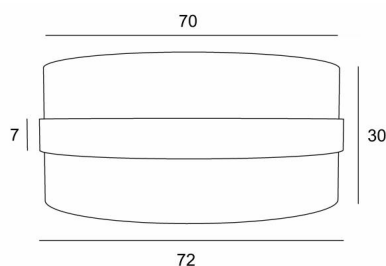

LAMPENKAP TOUYA 70

Lampenkap TOUYA 70 in Trento jute (stof uit categorie 3) met ring in Trento lave

Ronde cilindervormige lampenkap Ø70cm, geleverd met een lichtverdeler die de onderkant volledig afsluit.

Onder de referentie LAMPENKAP TOUYA bestaan er 5 andere maten met keuze uit meer dan 150 verschillende stoffen en kleuren

TOTALE AFMETINGEN

Ø72cm H30cm Ring 7cm

TECHNISCHE GEGEVENS

TOUYA is een lampenkap die in het midden omringd wordt door een lampenkap die eromheen "zweeft" (in een andere kleur). Deze "ring lampenkap" is gevoerd met een ondoorzichtig materiaal om onaangename schaduwen van binnenuit te voorkomen.

LAMPENKAP : AFMETINGEN & CODE

Ø72 - 72 - 30cm (1x E27) (code 4870)

Ø72 - 72 - 30cm (*Nourrice* : 4x E27) (code 4871)

+ *integral diffuser*

Code: 4870 + stofcode

Code: 4871 + stofcode

Wij bieden U meer dan 180 stoffen/materialen/kleuren voor lampenkappen aan