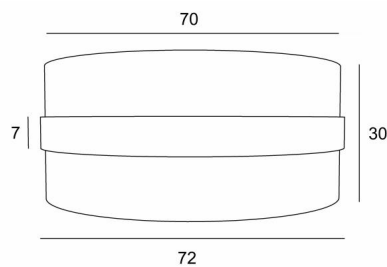

## LAMPENKAP TOUYA 70

Lampenkap TOUYA 70 in Trento jute (stof uit categorie 3) met ring in Trento lave

Ronde cilindervormige lampenkap Ø70cm, geleverd met een lichtverdeler die de onderkant volledig afsluit.

### TOTALE AFMETINGEN

Ø72cm H30cm Ring 7cm

### LAMPENKAP : AFMETINGEN & CODE

Ø72 - 72 - 30cm (1x E27) (code 4870)

Ø72 - 72 - 30cm (*Nourrice* : 4x E27) (code 4871)

+ *integral diffuser*

Code: 4870 + weefsel code

Code: 4871 + weefsel code

Wij bieden U meer dan 150 stoffen/kleuren voor lampenkappen aan.