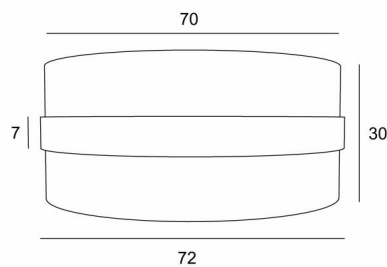

LAMPENKAP TOUYA 70

Lampenkap TOUYA 70 in Trento jute (stof uit categorie 3) met ring in Trento lave

Ronde cilindervormige lampenkap Ø70cm, geleverd met een lichtverdeler die de onderkant volledig afsluit.

Onder de referentie LAMPENKAP TOUYA bestaan er 5 andere maten met keuze uit meer dan 150 verschillende stoffen en kleuren

TOTALE AFMETINGEN

Ø72cm H30cm Ring 7cm

TECHNISCHE GEGEVENS

TOUYA is een lampenkap die in het midden omringd wordt door een lampenkap die eromheen "zweeft" (in een andere kleur). Deze "ring lampenkap" is gevoerd met een ondoorzichtig materiaal om onaangename schaduwen van binnenuit te voorkomen.

LAMPENKAP : AFMETINGEN & CODE

Ø72 - 72 - 30cm (1x E27) (code 4870)

Ø72 - 72 - 30cm (*Nourrice* : 4x E27) (code 4871)

+ *integral diffuser*

Code: 4870 + stofcode

Code: 4871 + stofcode

Wij bieden U meer dan 180 stoffen/materialen/kleuren voor lampenkappen aan