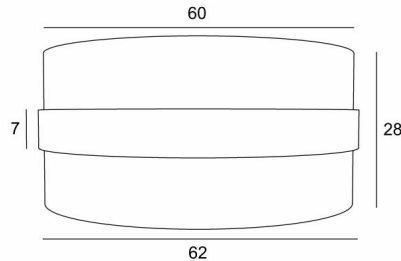

LAMPENKAP TOUYA 60

Lampenkap TOUYA 60 in Turda blond (stof uit categorie 3) met ring in Turda abricot

Ronde cilindervormige lampenkap Ø60cm, geleverd met een lichtverdeler die de onderkant volledig afsluit.

Onder de referentie LAMPENKAP TOUYA bestaan er 5 andere maten met keuze uit meer dan 150 verschillende stoffen en kleuren

TOTALE AFMETINGEN

Ø62cm H28cm Ring : 7cm

TECHNISCHE GEGEVENS

TOUYA is een lampenkap die in het midden omringd wordt door een lampenkap die eromheen "zweeft" (in een andere kleur). Deze "ring lampenkap" is gevoerd met een ondoorzichtig materiaal om onaangename schaduwen van binnenuit te voorkomen.

LAMPENKAP : AFMETINGEN & CODE

Ø62 - 62 - 28cm (1x E27) (code 4860)

Ø62 - 62 - 28cm (*Nourrice* : 4x E27) (code 4861)

+ *integral diffuser*

Code: 4860 + weefsel code

Code: 4861 + weefsel code

Wij bieden U meer dan 150 stoffen/kleuren voor lampenkappen aan.