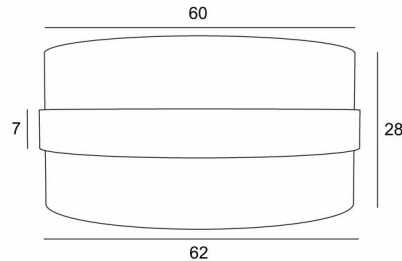

LAMPENKAP TOUYA 60

Lampenkap TOUYA 60 in Turda blond (stof uit categorie 3) met ring in Turda abricot

Ronde cilindervormige lampenkap Ø60cm, geleverd met een lichtverdeler die de onderkant volledig afsluit.

Onder de referentie LAMPENKAP TOUYA bestaan er 5 andere maten met keuze uit meer dan 150 verschillende stoffen en kleuren

TOTALE AFMETINGEN

Ø62cm H28cm Ring : 7cm

TECHNISCHE GEGEVENS

TOUYA is een lampenkap die in het midden omringd wordt door een lampenkap die eromheen "zweeft" (in een andere kleur). Deze "ring lampenkap" is gevoerd met een ondoorzichtig materiaal om onaangename schaduwen van binnenuit te voorkomen.

LAMPENKAP : AFMETINGEN & CODE

Ø62 - 62 - 28cm (1x E27) (code 4860)

Ø62 - 62 - 28cm (*Nourrice* : 4x E27) (code 4861)

+ *integral diffuser*

Code: 4860 + stofcode

Code: 4861 + stofcode

Wij bieden U meer dan 180 stoffen/materialen/kleuren voor lampenkappen aan