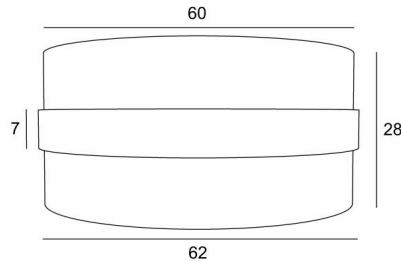

LAMPENKAP TOUYA 60

Lampenkap TOUYA 60 in Turda blond (stof uit categorie 3) met ring in Turda abricot

Ronde cilindervormige lampenkap Ø60cm, geleverd met een lichtverdeler die de onderkant volledig afsluit.

Onder de referentie LAMPENKAP TOUYA bestaan er 5 andere maten met keuze uit meer dan 150 verschillende stoffen en kleuren

TOTALE AFMETINGEN

Ø62cm H28cm Ring : 7cm

TECHNISCHE GEGEVENS

TOUYA is een lampenkap die in het midden omringd wordt door een lampenkap die eromheen "zweeft" (in een andere kleur). Deze "ring lampenkap" is gevoerd met een ondoorzichtig materiaal om onaangename schaduwen van binnenuit te voorkomen.

LAMPENKAP : AFMETINGEN & CODE

Ø62 - 62 - 28cm (1x E27) (code 4860)

Ø62 - 62 - 28cm (*Nourrice* : 4x E27) (code 4861)

+ *integral diffuser*

Code: 4860 + stofcode

Code: 4861 + stofcode

Wij bieden U meer dan 180 stoffen/materialen/kleuren voor lampenkappen aan