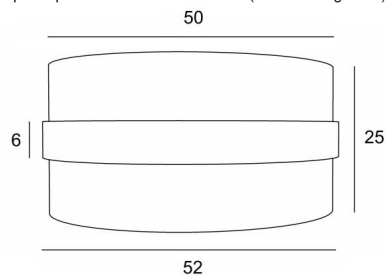

LAMPENKAP TOUYA 50

Lampenkap TOUYA 50 in Lin Moscou (stof uit categorie 2) met ring in Turda châtain

Ronde cilindervormige lampenkap Ø50cm, geleverd met een lichtverdeler die de onderkant volledig afsluit.

Onder de referentie LAMPENKAP TOUYA bestaan er 5 andere maten met keuze uit meer dan 150 verschillende stoffen en kleuren

TOTALE AFMETINGEN

Ø52cm H25cm Ring : 6cm

TECHNISCHE GEGEVENS

TOUYA is een lampenkap die in het midden omringd wordt door een lampenkap die eromheen "zweeft" (in een andere kleur). Deze "ring lampenkap" is gevoerd met een ondoorzichtig materiaal om onaangename schaduwen van binnenuit te voorkomen.

LAMPENKAP : AFMETINGEN & CODE

Ø52 - 52 - 25cm (1x E27) (code 4850)

Ø52 - 52 - 25cm (*Nourrice* : 4x E27) (code 4851)

+ *integral diffuser*

Code: 4850 + stofcode

Code: 4851 + stofcode

Wij bieden U meer dan 180 stoffen/materialen/kleuren voor lampenkappen aan