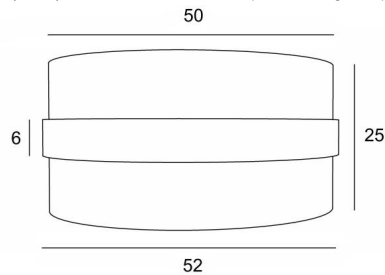

## LAMPENKAP TOUYA 50

Lampenkap TOUYA 50 in Lin Moscou (stof uit categorie 2) met ring in Turda châtain

Ronde cilindervormige lampenkap Ø50cm, geleverd met een lichtverdeler die de onderkant volledig afsluit.

### TOTALE AFMETINGEN

Ø52cm H25cm Ring : 6cm

### LAMPENKAP : AFMETINGEN & CODE

Ø52 - 52 - 25cm (1x E27) (code 4850)

Ø52 - 52 - 25cm (*Nourrice* : 4x E27) (code 4851)

+ *integral diffuser*

Code: 4850 + weefsel code

Code: 4851 + weefsel code

Wij bieden U meer dan 150 stoffen/kleuren voor lampenkappen aan.