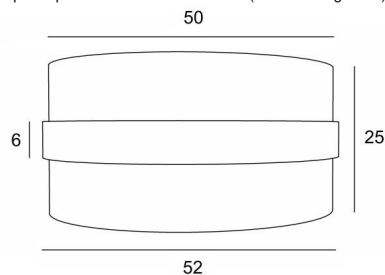

LAMPENKAP TOUYA 50

Lampenkap TOUYA 50 in Lin Moscou (stof uit categorie 2) met ring in Turda châtain

Ronde cilindervormige lampenkap Ø50cm, geleverd met een lichtverdeler die de onderkant volledig afsluit.

Onder de referentie LAMPENKAP TOUYA bestaan er 5 andere maten met keuze uit meer dan 150 verschillende stoffen en kleuren

TOTALE AFMETINGEN

Ø52cm H25cm Ring : 6cm

TECHNISCHE GEGEVENS

TOUYA is een lampenkap die in het midden omringd wordt door een lampenkap die eromheen "zweeft" (in een andere kleur). Deze "ring lampenkap" is gevoerd met een ondoorzichtig materiaal om onaangename schaduwen van binnenuit te voorkomen.

LAMPENKAP : AFMETINGEN & CODE

Ø52 - 52 - 25cm (1x E27) (code 4850)

Ø52 - 52 - 25cm (Nourrice : 4x E27) (code 4851)

+ *integral diffuser*

Code: 4850 + stofcode

Code: 4851 + stofcode

Wij bieden U meer dan 180 stoffen/materialen/kleuren voor lampenkappen aan