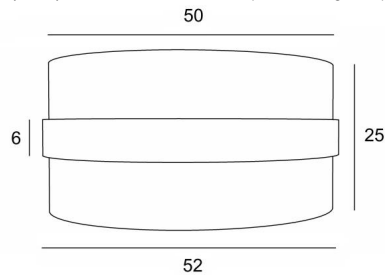

LAMPENKAP TOUYA 50

Lampenkap TOUYA 50 in Lin Moscou (stof uit categorie 2) met ring in Turda châtain

Ronde cilindervormige lampenkap Ø50cm, geleverd met een lichtverdeler die de onderkant volledig afsluit.

Onder de referentie LAMPENKAP TOUYA bestaan er 5 andere maten met keuze uit meer dan 150 verschillende stoffen en kleuren

TOTALE AFMETINGEN

Ø52cm H25cm Ring : 6cm

TECHNISCHE GEGEVENS

TOUYA is een lampenkap die in het midden omringd wordt door een lampenkap die eromheen "zweeft" (in een andere kleur). Deze "ring lampenkap" is gevoerd met een ondoorzichtig materiaal om onaangename schaduwen van binnenuit te voorkomen.

LAMPENKAP : AFMETINGEN & CODE

Ø52 - 52 - 25cm (1x E27) (code 4850)

Ø52 - 52 - 25cm (*Nourrice* : 4x E27) (code 4851)

+ *integral diffuser*

Code: 4850 + stofcode

Code: 4851 + stofcode

Wij bieden U meer dan 180 stoffen/materialen/kleuren voor lampenkappen aan