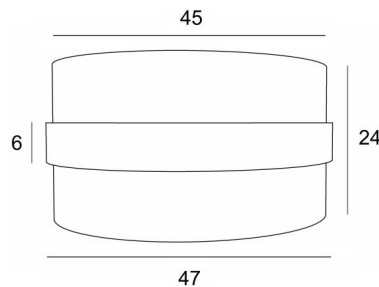

LAMPENKAP TOUYA 45

Lampenkap TOUYA 45 in Lin Moscou (stof uit categorie 2) met ring in Seta anthracite

De TOUYA 45 lampenkap is een ronde cilindervormige lampenkap van 45cm diameter die elegantie, kleuren en een mooie aanwezigheid in uw decoratie brengt. De keuze en de combinatie van twee materialen is een "plus" die uw ophanging verrijkt.

Voor een TOUYA 45 lampenkap heeft u de keuze tussen twee soorten bevestigingen (E27 of NOURRICE), afhankelijk van de keuze van de hanglamp die wordt geïnstalleerd.

Deze lampenkap is ontworpen om te worden opgehangen, maar kan ook tegen het plafond worden geïnstalleerd, op voorwaarde dat u onze plafondlamp KENTIKA CEILING gebruikt en de lampenkap met de bevestiging voor NOURRICE kiest. Hij is uitgerust met een integrale lichtverdeler die hem onderaan volledig afsluit en wij bieden vijf verschillende maten aan

TOTALE AFMETINGEN

Ø47cm H24cm Ring : 6cm

TECHNISCHE GEGEVENS

TOUYA is een lampenkap die in het midden omringd wordt door een lampenkap die eromheen "zweeft" (in een andere kleur). Deze "ring lampenkap" is gevoerd met een ondoorzichtig materiaal om onaangename schaduwen van binnenuit te voorkomen.

LAMPENKAP : AFMETINGEN & CODE

Ø47 - 47 - 24cm (1x E27) (code 4845)

Ø47 - 47 - 24cm (Nourrice : 4x E27) (code 4846)

+ *integral diffuser*

Code: 4845 + weefsel code

Code: 4846 + weefsel code

Wij bieden U meer dan 150 stoffen/kleuren voor lampenkappen aan.