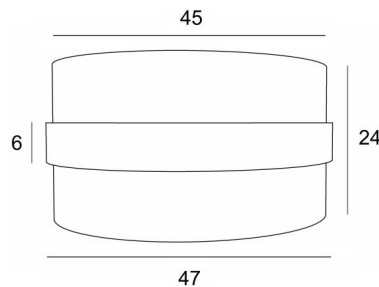

## LAMPENKAP TOUYA 45

Lampenkap TOUYA 45 in Lin Moscou (stof uit categorie 2) met ring in Seta anthracite

De TOUYA 45 lampenkap is een ronde cilindervormige lampenkap van 45cm diameter die elegantie, kleuren en een mooie aanwezigheid in uw decoratie brengt. De keuze en de combinatie van twee materialen is een "plus" die uw ophanging verrijkt.

Voor een TOUYA 45 lampenkap heeft u de keuze tussen twee soorten bevestigingen (E27 of NOURRICE), afhankelijk van de keuze van de hanglamp die wordt geïnstalleerd.

Deze lampenkap is ontworpen om te worden opgehangen, maar kan ook tegen het plafond worden geïnstalleerd, op voorwaarde dat u onze plafondlamp KENTIKA CEILING gebruikt en de lampenkap met de bevestiging voor NOURRICE kiest. Hij is uitgerust met een integrale lichtverdeler die hem onderaan volledig afsluit en wij bieden vijf verschillende maten aan

### TOTALE AFMETINGEN

Ø47cm H24cm Ring : 6cm

### LAMPENKAP : AFMETINGEN & CODE

Ø47 - 47 - 24cm (1x E27) (code 4845)

Ø47 - 47 - 24cm (Nourrice : 4x E27) (code 4846)

+ *integral diffuser*

Code: 4845 + weefsel code

Code: 4846 + weefsel code

Wij bieden U meer dan 150 stoffen/kleuren voor lampenkappen aan.