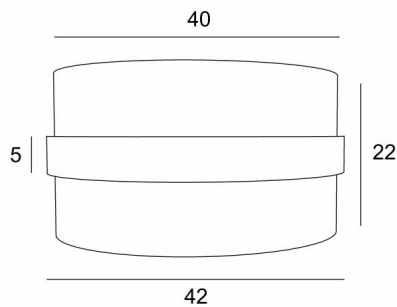

LAMPENKAP TOUYA 40

Lampenkap TOUYA 40 in Raphia nature (stof uit categorie 3) met ring in Raphia banane

Ronde cilindervormige lampenkap Ø40cm, geleverd met een lichtverdeler die de onderkant volledig afsluit.

Onder de referentie LAMPENKAP TOUYA bestaan er 5 andere maten met keuze uit meer dan 150 verschillende stoffen en kleuren

TOTALE AFMETINGEN

Ø42cm H22cm Ring : 5cm

TECHNISCHE GEGEVENS

TOUYA is een lampenkap die in het midden omringd wordt door een lampenkap die eromheen "zweeft" (in een andere kleur). Deze "ring lampenkap" is gevoerd met een ondoorzichtig materiaal om onaangename schaduwen van binnenuit te voorkomen.

LAMPENKAP : AFMETINGEN & CODE

Ø42 - 42 - 22cm (1x E27)

+ *integral diffuser*

Code: 4840 + weefsel code

Wij bieden U meer dan 150 stoffen/kleuren voor lampenkappen aan.