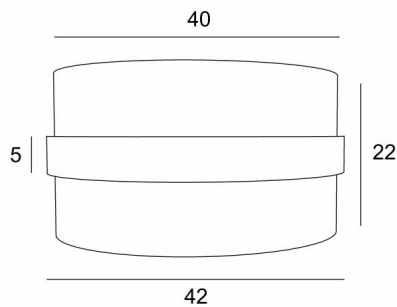

LAMPENKAP TOUYA 40

Lampenkap TOUYA 40 in Raphia nature (stof uit categorie 3) met ring in Raphia banane

Ronde cilindervormige lampenkap Ø40cm, geleverd met een lichtverdeler die de onderkant volledig afsluit.

Onder de referentie LAMPENKAP TOUYA bestaan er 5 andere maten met keuze uit meer dan 150 verschillende stoffen en kleuren

TOTALE AFMETINGEN

Ø42cm H22cm Ring : 5cm

TECHNISCHE GEGEVENS

TOUYA is een lampenkap die in het midden omringd wordt door een lampenkap die eromheen "zweeft" (in een andere kleur). Deze "ring lampenkap" is gevoerd met een ondoorzichtig materiaal om onaangename schaduwen van binnenuit te voorkomen.

LAMPENKAP : AFMETINGEN & CODE

Ø42 - 42 - 22cm (1x E27)

+ *integral diffuser*

Code: 4840 + stofcode

Wij bieden U meer dan 180 stoffen/materialen/kleuren voor lampenkappen aan