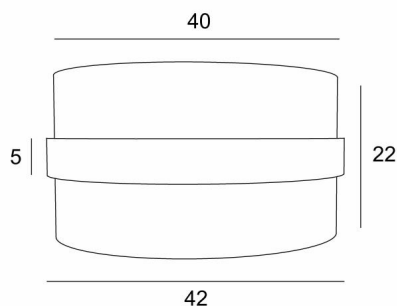

## LAMPENKAP TOUYA 40

Lampenkap TOUYA 40 in Raphia nature (stof uit categorie 3) met ring in Raphia banane

Ronde cilindervormige lampenkap Ø40cm, geleverd met een lichtverdeler die de onderkant volledig afsluit.

### TOTALE AFMETINGEN

Ø42cm H22cm Ring : 5cm

### TECHNISCHE GEGEVENS

TOUYA is een lampenkap die in het midden omringd wordt door een lampenkap die eromheen "zweeft" (in een andere kleur). Deze "ring lampenkap" is gevoerd met een ondoorzichtig materiaal om onaangename schaduwen van binnenuit te voorkomen.

### LAMPENKAP : AFMETINGEN & CODE

Ø42 - 42 - 22cm (1x E27)

+ *integral diffuser*

Code: 4840 + weefsel code

Wij bieden U meer dan 150 stoffen/kleuren voor lampenkappen aan.