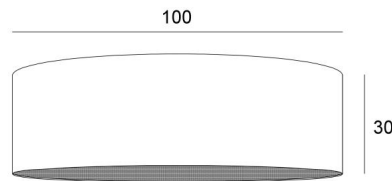

Lampenkap KENTIKA 100 in Coton rouge (stof uit categorie 1)

**Lampenkap KENTIKA 100** is een ronde cilindervormige lampenkap van **100cm** diameter die elegantie en een mooie aanwezigheid in uw decoratie brengt

Voor een **KENTIKA 100 lampenkap** heeft u de keuze tussen twee soorten bevestigingen (E27 of NOURRICE), afhankelijk van de keuze van de hanglamp die wordt geïnstalleerd

Deze lampenkap is ontworpen om te worden opgehangen, maar kan ook tegen het plafond worden gemonteerd, op voorwaarde dat u onze plafondlamp **KENTIKA CEILING** gebruikt en de lampenkap met de NOURRICE-bevestiging kiest

#### TOTALE AFMETINGEN

Ø100cm H30cm