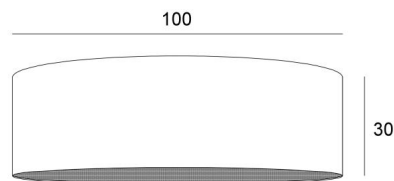

Lampenkap KENTIKA 100 in Coton rouge (stof uit categorie 1)

**Lampenkap KENTIKA 100** is een ronde cilindervormige lampenkap van **100cm** diameter die elegantie en een mooie aanwezigheid in uw decoratie brengt

Voor een **KENTIKA 100 lampenkap** heeft u de keuze tussen twee soorten bevestigingen (E27 of NOURRICE), afhankelijk van de keuze van de hanglamp die wordt geïnstalleerd

Deze lampenkap is ontworpen om te worden opgehangen, maar kan ook tegen het plafond worden gemonteerd, op voorwaarde dat u onze plafondlamp **KENTIKA CEILING** gebruikt en de lampenkap met de NOURRICE-bevestiging kiest

#### TOTALE AFMETINGEN

Ø100cm H30cm