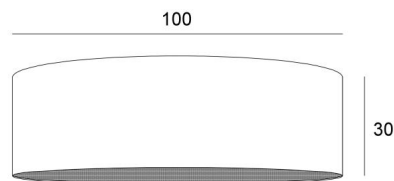

## LAMPENKAP KENTIKA 100

**Lampenkap KENTIKA 100** is een ronde cilindervormige lampenkap van **100cm** diameter die elegantie en een mooie aanwezigheid in uw decoratie brengt

Voor een **KENTIKA 100 lampenkap** heeft u de keuze tussen twee soorten bevestigingen (E27 of NOURRICE), afhankelijk van de keuze van de hanglamp die wordt geïnstalleerd

### TOTALE AFMETINGEN

Ø100cm H30cm