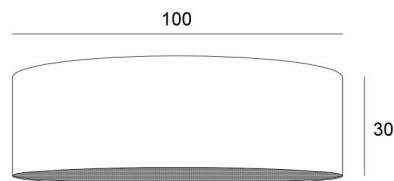

Lampenkap KENTIKA 100 in Coton rouge (stof uit categorie 1)

LAMPENKAP KENTIKA 100

Lampenkap KENTIKA 100 is een ronde cilindervormige lampenkap van **100cm** diameter die elegantie en een mooie aanwezigheid in uw decoratie brengt

Voor een **KENTIKA 100 lampenkap** heeft u de keuze tussen twee soorten bevestigingen (E27 of NOURRICE), afhankelijk van de keuze van de hanglamp die wordt geïnstalleerd

Deze lampenkap is ontworpen om te worden opgehangen, maar kan ook tegen het plafond worden gemonteerd, op voorwaarde dat u onze plafondlamp **KENTIKA CEILING** gebruikt en de lampenkap met de NOURRICE-bevestiging kiest

Een **KENTIKA 100 lampenkap** brengt kleur, licht en warmte in uw huis

TOTALE AFMETINGEN

Ø100cm H30cm

TECHNISCHE GEGEVENS

Onderaan de categorie **HANGLAMPEN**, bieden wij u :

- met **één E27 fitting**, een keuze tussen 11 hanglampen
- met **één Nourrice (4 fittingen E27)**, een keuze tussen 8 hanglampen.