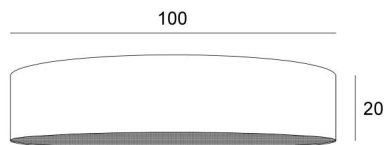

LAMPENKAP KENTIKA 100 SHORT

Lampenkap KENTIKA 100 SHORT in Plissé argent (stof uit categorie 4)

De **lampenkap KENTIKA 100 SHORT** is een ronde en cilindervormige lampenkap EXTRA FLAT, van geringe hoogte en 100cm diameter, die discretie en finesse brengt in uw decoratie

Deze lampenkap is ontworpen om te worden opgehangen, maar kan ook tegen het plafond worden geplaatst, mits u onze plafonddlamp **KENTIKA SHORT CEILING** gebruikt.

Een **KENTIKA 100 SHORT lampenkap** heeft een speciale bevestiging aan een ophangstelsel met een **NOURRICE** met vier E27-fittingen

Een mooie lampenkap als de **KENTIKA 100 SHORT** doet meer dan alleen een lichtschaakelaar aanzetten, hij brengt kleur, licht en warmte in uw huis

TOTALE AFMETINGEN

Ø100cm H20cm

TECHNISCHE GEGEVENS

Deze lampenkap is ontworpen om uitsluitend geplaatst te worden met een hanglamp voorzien van een *Nourrice* (4 fittingen E27)