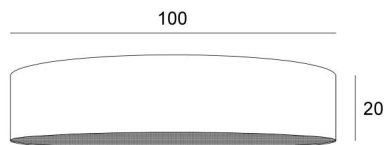

## LAMPENKAP KENTIKA 100 SHORT

Lampenkap KENTIKA 100 SHORT in Plissé argent (stof uit categorie 4)

De **lampenkap KENTIKA 100 SHORT** is een ronde en cilindervormige lampenkap EXTRA FLAT, van geringe hoogte en 100cm diameter, die discretie en finesse brengt in uw decoratie

Deze lampenkap is ontworpen om te worden opgehangen, maar kan ook tegen het plafond worden geplaatst, mits u onze plafonddlamp **KENTIKA SHORT CEILING** gebruikt.

Een **KENTIKA 100 SHORT lampenkap** heeft een speciale bevestiging aan een ophangstelsel met een NOURRICE met vier E27-fittingen

### TOTALE AFMETINGEN

Ø100cm H20cm