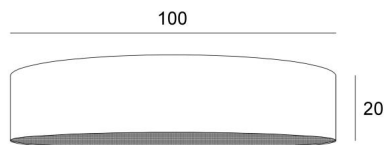

LAMPENKAP KENTIKA 100 SHORT

Lampenkap KENTIKA 100 SHORT in Plissé argent (stof uit categorie 4)

De **lampenkap KENTIKA 100 SHORT** is een ronde en cilindervormige lampenkap EXTRA FLAT, van geringe hoogte en 100cm diameter, die discretie en finesse brengt in uw decoratie

Deze lampenkap is ontworpen om te worden opgehangen, maar kan ook tegen het plafond worden geplaatst, mits u onze plafonddlamp **KENTIKA SHORT CEILING** gebruikt.

Een **KENTIKA 100 SHORT lampenkap** heeft een speciale bevestiging aan een ophangstelsel met een NOURRICE met vier E27-fittingen

Een mooie lampenkap als de **KENTIKA 100 SHORT** doet meer dan alleen een lichtschaakelaar aanzetten, hij brengt kleur, licht en warmte in uw huis

TOTALE AFMETINGEN

Ø100cm H20cm

TECHNISCHE GEGEVENS

Deze lampenkap is ontworpen om uitsluitend geplaatst te worden met een hanglamp voorzien van een *Nourrice* (4 fittingen E27)