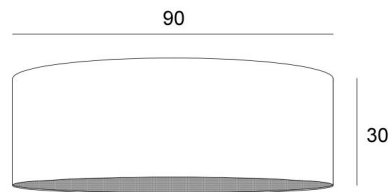

Lampenkap KENTIKA 90 in Coton tourterelle (stof uit categorie 1)

Lampenkap KENTIKA 90 is een ronde cilindervormige lampenkap van **90cm** diameter die elegantie en een mooie aanwezigheid in uw decoratie brengt

Een **KENTIKA 90 lampenkap** brengt kleur, licht en warmte in uw huis

TOTALE AFMETINGEN

Ø90cm H30cm

TECHNISCHE GEGEVENS

Onderaan de categorie **HANGLAMPEN**, bieden wij u :

- met **één E27 fitting**, een keuze tussen 11 hanglampen
- met **één Nourrice (4 fittingen E27)**, een keuze tussen 8 hanglampen.