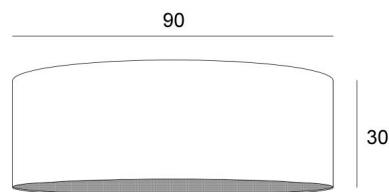

Lampenkap KENTIKA 90 in Coton tourterelle (stof uit categorie 1)

Lampenkap KENTIKA 90 is een ronde cilindervormige lampenkap van **90cm** diameter die elegantie en een mooie aanwezigheid in uw decoratie brengt

Een **KENTIKA 90 lampenkap** brengt kleur, licht en warmte in uw huis

TOTALE AFMETINGEN

Ø90cm H30cm

TECHNISCHE GEGEVENS

Onderaan de categorie **HANGLAMPEN**, bieden wij u :

- met **één E27 fitting**, een keuze tussen 11 hanglampen
- met **één Nourrice (4 fittingen E27)**, een keuze tussen 8 hanglampen.