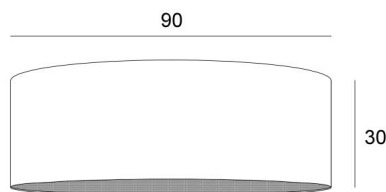

Lampenkap KENTIKA 90 in Coton tourterelle (stof uit categorie 1)

Lampenkap KENTIKA 90 is een ronde cilindervormige lampenkap van **90cm** diameter die elegantie en een mooie aanwezigheid in uw decoratie brengt

Een **KENTIKA 90 lampenkap** brengt kleur, licht en warmte in uw huis

TOTALE AFMETINGEN

Ø90cm H30cm

TECHNISCHE GEGEVENS

Onderaan de categorie **HANGLAMPEN**, bieden wij u :

- met **één E27 fitting**, een keuze tussen 11 hanglampen
- met **één Nourrice (4 fittingen E27)**, een keuze tussen 8 hanglampen.