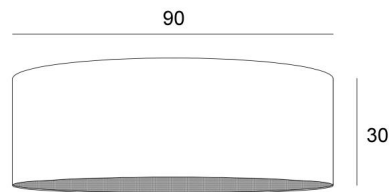

Lampenkap KENTIKA 90 in Coton tourterelle (stof uit categorie 1)

Lampenkap KENTIKA 90 is een ronde cilindervormige lampenkap van **90cm** diameter die elegantie en een mooie aanwezigheid in uw decoratie brengt

Een **KENTIKA 90 lampenkap** brengt kleur, licht en warmte in uw huis

TOTALE AFMETINGEN

Ø90cm H30cm

TECHNISCHE GEGEVENS

Onderaan de categorie **HANGLAMPEN**, bieden wij u :

- met **één E27 fitting**, een keuze tussen 11 hanglampen
- met **één Nourrice (4 fittingen E27)**, een keuze tussen 8 hanglampen.