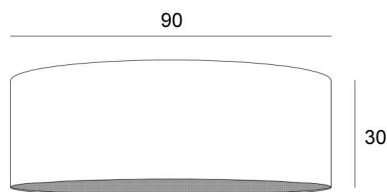

Lampenkap KENTIKA 90 in Coton tourterelle (stof uit categorie 1)

Lampenkap KENTIKA 90 is een ronde cilindervormige lampenkap van **90cm** diameter die elegantie en een mooie aanwezigheid in uw decoratie brengt

Een **KENTIKA 90 lampenkap** brengt kleur, licht en warmte in uw huis

TOTALE AFMETINGEN

Ø90cm H30cm

TECHNISCHE GEGEVENS

Onderaan de categorie **HANGLAMPEN**, bieden wij u :

- met **één E27 fitting**, een keuze tussen 11 hanglampen
- met **één Nourrice (4 fittingen E27)**, een keuze tussen 8 hanglampen.