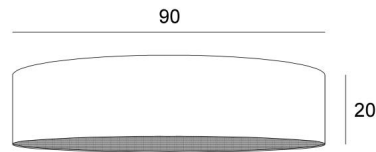

LAMPENKAP KENTIKA 90 SHORT

Lampenkap KENTIKA 90 SHORT in Seta pourpre (stof uit categorie 3)

De **lampenkap KENTIKA 90 SHORT** is een ronde en cilindervormige lampenkap EXTRA FLAT, van geringe hoogte en 90cm diameter, die discretie en finesse brengt in uw decoratie

Deze lampenkap is ontworpen om te worden opgehangen, maar kan ook tegen het plafond worden geplaatst, mits u onze plafonddlamp **KENTIKA SHORT CEILING** gebruikt.

Een **KENTIKA 90 SHORT lampenkap** heeft een speciale bevestiging aan een ophangstelsel met een NOURRICE met vier E27-fittingen

Verkrijgbaar in vijf andere maten en in een keuze uit meer dan 160 stoffen, materialen en kleuren. Deze lampenkap wordt geleverd met een integrale lichtverdeler die de lampenkap volledig afsluit aan de onderkant

Een mooie lampenkap als de **KENTIKA 90 SHORT** doet meer dan alleen een lichtschakelaar aanzetten, hij brengt kleur, licht en warmte in uw huis

TOTALE AFMETINGEN

Ø90cm H20cm

TECHNISCHE GEGEVENS

Deze lampenkap is ontworpen om uitsluitend geplaatst te worden met een hanglamp voorzien van een *Nourrice* (4 fittingen E27).