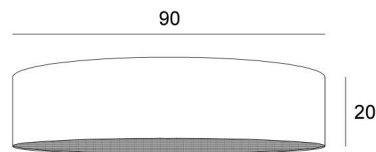

LAMPENKAP KENTIKA 90 SHORT

Lampenkap KENTIKA 90 SHORT in Seta pourpre (stof uit categorie 3)

De **lampenkap KENTIKA 90 SHORT** is een ronde en cilindervormige lampenkap EXTRA FLAT, van geringe hoogte en 90cm diameter, die discretie en finesse brengt in uw decoratie

Deze lampenkap is ontworpen om te worden opgehangen, maar kan ook tegen het plafond worden geplaatst, mits u onze plafonddlamp **KENTIKA SHORT CEILING** gebruikt.

Een **KENTIKA 90 SHORT lampenkap** heeft een speciale bevestiging aan een ophangstelsel met een NOURRICE met vier E27-fittingen

Een mooie lampenkap als de **KENTIKA 90 SHORT** doet meer dan alleen een lichtschakelaar aanzetten, hij brengt kleur, licht en warmte in uw huis

TOTALE AFMETINGEN

Ø90cm H20cm

TECHNISCHE GEGEVENS

Deze lampenkap is ontworpen om uitsluitend geplaatst te worden met een hanglamp voorzien van een *Nourrice* (4 fittingen E27).