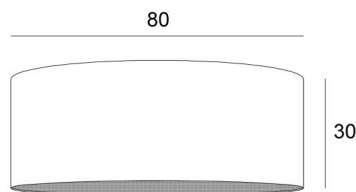

Lampshade KENTIKA 80 in Turda Blond (fabric from category 3)

Lampenkap KENTIKA 80 is een ronde cilindervormige lampenkap van **80cm** diameter die elegantie en een mooie aanwezigheid in uw decoratie brengt

Voor een **KENTIKA 80 lampenkap** heeft u de keuze tussen twee soorten bevestigingen (E27 of NOURRICE), afhankelijk van de keuze van de hanglamp die wordt geïnstalleerd

Deze lampenkap is ontworpen om te worden opgehangen, maar kan ook tegen het plafond worden gemonteerd, op voorwaarde dat u onze plafondlamp **KENTIKA CEILING** gebruikt en de lampenkap met de NOURRICE-bevestiging kiest

Een **KENTIKA 80 lampenkap** brengt kleur, licht en warmte in uw huis

TOTALE AFMETINGEN

Ø80cm H30cm

TECHNISCHE GEGEVENS

Onderaan de categorie **HANGLAMPEN**, bieden wij u :

- met **één E27 fitting**, een keuze tussen 11 hanglampen
- met **één Nourrice (4 fittingen E27)**, een keuze tussen 8 hanglampen.