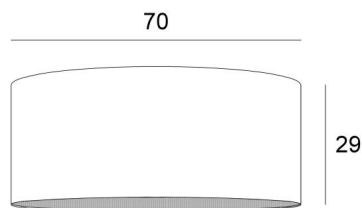

Lampenkap KENTIKA 70 in Seta taupe (stof uit categorie 3)

Lampenkap KENTIKA 70 is een ronde cilindervormige lampenkap van **70cm** diameter die elegantie en een mooie aanwezigheid in uw decoratie brengt

Voor een **KENTIKA 70 lampenkap** heeft u de keuze tussen twee soorten bevestigingen (E27 of NOURRICE), afhankelijk van de keuze van de hanglamp die wordt geïnstalleerd

Deze lampenkap is ontworpen om te worden opgehangen, maar kan ook tegen het plafond worden gemonteerd, op voorwaarde dat u onze plafondlamp **KENTIKA CEILING** gebruikt en de lampenkap met de NOURRICE-bevestiging kiest

Een **KENTIKA 70 lampenkap** brengt kleur, licht en warmte in uw huis

TOTALE AFMETINGEN

Ø70cm H29cm

TECHNISCHE GEGEVENS

Onderaan de categorie **HANGLAMPEN**, bieden wij u :

- met **één E27 fitting**, een keuze tussen 11 hanglampen
- met **één Nourrice (4 fittingen E27)**, een keuze tussen 8 hanglampen.