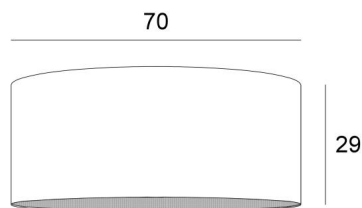

Lampenkap KENTIKA 70 in Seta taupe (stof uit categorie 3)

**Lampenkap KENTIKA 70** is een ronde cilindervormige lampenkap van **70cm** diameter die elegantie en een mooie aanwezigheid in uw decoratie brengt

#### TOTALE AFMETINGEN

Ø70cm H29cm