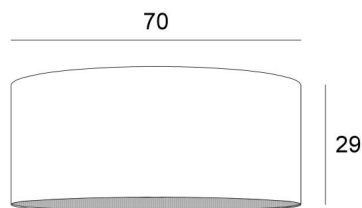

Lampshade KENTIKA 70 in Turda Châtain (fabric from category 3)

**Lampenkap KENTIKA 70** is een ronde cilindervormige lampenkap van **70cm** diameter die elegantie en een mooie aanwezigheid in uw decoratie brengt

#### TOTALE AFMETINGEN

Ø70cm H29cm