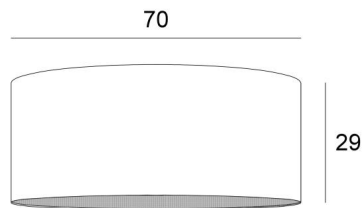

Lampshade KENTIKA 70 in Turda Châtain (fabric from category 3)

**Lampenkap KENTIKA 70** is een ronde cilindervormige lampenkap van **70cm** diameter die elegantie en een mooie aanwezigheid in uw decoratie brengt

#### TOTALE AFMETINGEN

Ø70cm H29cm