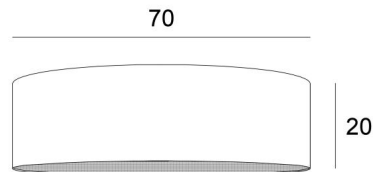

## LAMPENKAP KENTIKA 70 SHORT

Lampenkap KENTIKA 70 SHORT in Crémone (stof uit categorie 3)

De **lampenkap KENTIKA 70 SHORT** is een ronde en cilindervormige lampenkap EXTRA FLAT, van geringe hoogte en 70cm diameter, die discretie en finesse brengt in uw decoratie. Deze lampenkap is ontworpen om te worden opgehangen, maar kan ook tegen het plafond worden geplaatst, mits u onze plafondlamp **KENTIKA SHORT CEILING** gebruikt.

Een **KENTIKA 70 SHORT lampenkap** heeft een speciale bevestiging aan een ophangstelsel met een **NOURRICE** met vier E27-fittingen.

Verkrijgbaar in vijf andere maten en in een keuze uit meer dan 160 stoffen, materialen en kleuren. Deze lampenkap wordt geleverd met een integrale lichtverdeler die de lampenkap volledig afsluit aan de onderkant.

### TOTALE AFMETINGEN

Ø70cm H20cm