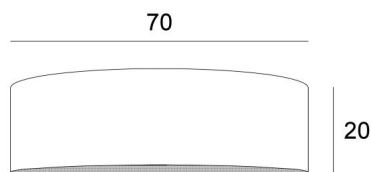

LAMPENKAP KENTIKA 70 SHORT

Lampenkap KENTIKA 70 SHORT in Crémone (stof uit categorie 3)

De **lampenkap KENTIKA 70 SHORT** is een ronde en cilindervormige lampenkap EXTRA FLAT, van geringe hoogte en 70cm diameter, die discretie en finesse brengt in uw decoratie. Deze lampenkap is ontworpen om te worden opgehangen, maar kan ook tegen het plafond worden geplaatst, mits u onze plafonddlamp **KENTIKA SHORT CEILING** gebruikt.

Een mooie lampenkap als de **KENTIKA 70 SHORT** doet meer dan alleen een lichtschakelaar aanzetten, hij brengt kleur, licht en warmte in uw huis.

TOTALE AFMETINGEN

Ø70cm H20cm

TECHNISCHE GEGEVENS

Deze lampenkap is ontworpen om uitsluitend geplaatst te worden met een hanglamp voorzien van een *Nourrice* (4 fittingen E27).