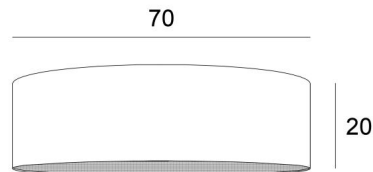

LAMPENKAP KENTIKA 70 SHORT

Lampenkap KENTIKA 70 SHORT in Crémone (stof uit categorie 3)

De **lampenkap KENTIKA 70 SHORT** is een ronde en cilindervormige lampenkap EXTRA FLAT, van geringe hoogte en 70cm diameter, die discretie en finesse brengt in uw decoratie. Deze lampenkap is ontworpen om te worden opgehangen, maar kan ook tegen het plafond worden geplaatst, mits u onze plafonddlamp **KENTIKA SHORT CEILING** gebruikt.

Een **KENTIKA 70 SHORT lampenkap** heeft een speciale bevestiging aan een ophangstelsel met een NOURRICE met vier E27-fittingen.

Verkrijgbaar in vijf andere maten en in een keuze uit meer dan 160 stoffen, materialen en kleuren. Deze lampenkap wordt geleverd met een integrale lichtverdeler die de lampenkap volledig afsluit aan de onderkant.

Een mooie lampenkap als de **KENTIKA 70 SHORT** doet meer dan alleen een lichtschakelaar aanzetten, hij brengt kleur, licht en warmte in uw huis.

TOTALE AFMETINGEN

Ø70cm H20cm

TECHNISCHE GEGEVENS

Deze lampenkap is ontworpen om uitsluitend geplaatst te worden met een hanglamp voorzien van een *Nourrice* (4 fittingen E27).