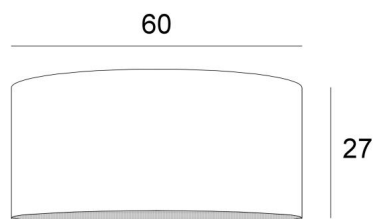

Lampshade KENTIKA 60

Lampenkap KENTIKA 60 is een ronde cilindervormige lampenkap van **60cm** diameter die elegantie en een mooie aanwezigheid in uw decoratie brengt

Voor een **KENTIKA 60 lampenkap** heeft u de keuze tussen twee soorten bevestigingen (E27 of NOURRICE), afhankelijk van de keuze van de hanglamp die wordt geïnstalleerd

Een **KENTIKA 60 lampenkap** brengt kleur, licht en warmte in uw huis

TOTALE AFMETINGEN

Ø60cm H27cm

TECHNISCHE GEGEVENS

Onderaan de categorie **HANGLAMPEN**, bieden wij u :

- met **één E27 fitting**, een keuze tussen 11 hanglampen
- met **één Nourrice (4 fittingen E27)**, een keuze tussen 8 hanglampen.