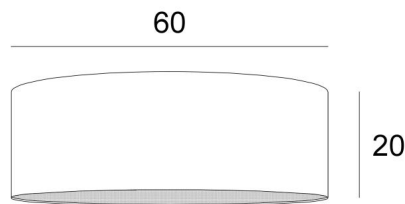

LAMPENKAP KENTIKA 60 SHORT

Lampenkap KENTIKA 60 SHORT in Seta plomb (stof uit categorie 3)

De **lampenkap KENTIKA 60 SHORT** is een ronde en cilindervormige lampenkap EXTRA FLAT, van geringe hoogte en 60cm diameter, die discretie en finesse brengt in uw decoratie. Deze lampenkap is ontworpen om te worden opgehangen, maar kan ook tegen het plafond worden geplaatst, mits u onze plafonddlamp **KENTIKA SHORT CEILING** gebruikt.

Een **KENTIKA 60 SHORT lampenkap** heeft een speciale bevestiging aan een ophangstelsel met een NOURRICE met vier E27-fittingen.

Verkrijgbaar in vijf andere maten en in een keuze uit meer dan 160 stoffen, materialen en kleuren. Deze lampenkap wordt geleverd met een integrale lichtverdeler die de lampenkap volledig afsluit aan de onderkant.

Een mooie lampenkap als de **KENTIKA 60 SHORT** doet meer dan alleen een lichtschakelaar aanzetten, hij brengt kleur, licht en warmte in uw huis.

TOTALE AFMETINGEN

Ø60cm H20cm

TECHNISCHE GEGEVENS

Deze lampenkap is ontworpen om uitsluitend geplaatst te worden met een hanglamp voorzien van een *Nourrice* (4 fittingen E27).