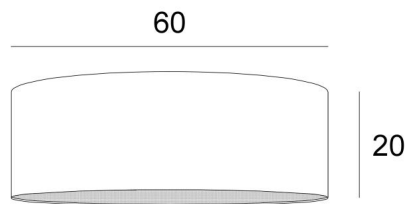

## LAMPENKAP KENTIKA 60 SHORT

Lampenkap KENTIKA 60 SHORT in Seta plomb (stof uit categorie 3)

De **lampenkap KENTIKA 60 SHORT** is een ronde en cilindervormige lampenkap EXTRA FLAT, van geringe hoogte en 60cm diameter, die discretie en finesse brengt in uw decoratie. Deze lampenkap is ontworpen om te worden opgehangen, maar kan ook tegen het plafond worden geplaatst, mits u onze plafonddlamp **KENTIKA SHORT CEILING** gebruikt.

Een **KENTIKA 60 SHORT lampenkap** heeft een speciale bevestiging aan een ophangstelsel met een NOURRICE met vier E27-fittingen.

Verkrijgbaar in vijf andere maten en in een keuze uit meer dan 160 stoffen, materialen en kleuren. Deze lampenkap wordt geleverd met een integrale lichtverdeler die de lampenkap volledig afsluit aan de onderkant.

### TOTALE AFMETINGEN

Ø60cm H20cm