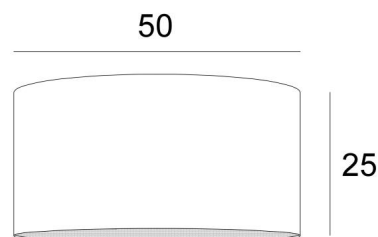

Lampenkap KENTIKA 50 in Seta lemon (stof uit categorie 3)

Lampenkap KENTIKA 50 is een ronde cilindervormige lampenkap van **50cm** diameter die elegantie en een mooie aanwezigheid in uw decoratie brengt

Voor een **KENTIKA 50 lampenkap** heeft u de keuze tussen twee soorten bevestigingen (E27 of NOURRICE), afhankelijk van de keuze van de hanglamp die wordt geïnstalleerd

Deze lampenkap is ontworpen om te worden opgehangen, maar kan ook tegen het plafond worden gemonteerd, op voorwaarde dat u onze plafondlamp **KENTIKA CEILING** gebruikt en de lampenkap met de NOURRICE-bevestiging kiest

Een **KENTIKA 50 lampenkap** brengt kleur, licht en warmte in uw huis

TOTALE AFMETINGEN

Ø50cm H25cm

TECHNISCHE GEGEVENS

Onderaan de categorie **HANGLAMPEN**, bieden wij u :

- met **één E27 fitting**, een keuze tussen 11 hanglampen
- met **één Nourrice (4 fittingen E27)**, een keuze tussen 8 hanglampen.