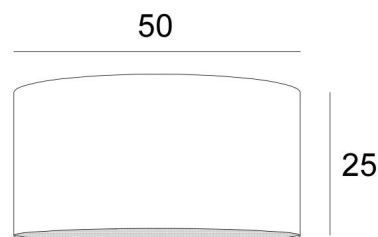

SHADE KENTIKA 50

LAMPENKAP KENTIKA 50

Lampenkap KENTIKA 50 is een ronde cilindervormige lampenkap van **50cm** diameter die elegantie en een mooie aanwezigheid in uw decoratie brengt

Voor een **KENTIKA 50 lampenkap** heeft u de keuze tussen twee soorten bevestigingen (E27 of NOURRICE), afhankelijk van de keuze van de hanglamp die wordt geïnstalleerd

Een **KENTIKA 50 lampenkap** brengt kleur, licht en warmte in uw huis

TOTALE AFMETINGEN

Ø50cm H25cm

TECHNISCHE GEGEVENS

Onderaan de categorie **HANGLAMPEN**, bieden wij u :

- met **één E27 fitting**, een keuze tussen 11 hanglampen
- met **één Nourrice (4 fittingen E27)**, een keuze tussen 8 hanglampen.