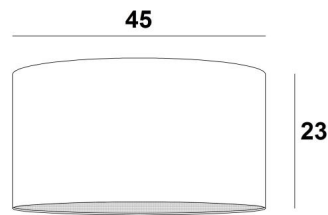

SHADE KENTIKA 45

LAMPENKAP KENTIKA 45

Lampenkap KENTIKA 45 is een ronde cilindervormige lampenkap van **45cm** diameter die elegantie en een mooie aanwezigheid in uw decoratie brengt

Voor een **KENTIKA 45 lampenkap** heeft u de keuze tussen twee soorten bevestigingen (E27 of NOURRICE), afhankelijk van de keuze van de hanglamp die wordt geïnstalleerd

Een **KENTIKA 45 lampenkap** brengt kleur, licht en warmte in uw huis

TOTALE AFMETINGEN

Ø45cm H23cm

TECHNISCHE GEGEVENS

Onderaan de categorie **HANGLAMPEN**, bieden wij u :

- met **één E27 fitting**, een keuze tussen 11 hanglampen
- met **één Nourrice** (4 fittingen E27), een keuze tussen 8 hanglampen.

De lampenkap en de lichtverdeler kunnen gemakkelijk worden geplaatst nadat de hanglamp is geïnstalleerd

LAMPENKAP : AFMETINGEN & CODE

Ø45 - 45 - 23cm (1x E27) (code 4545)

Ø45 - 45 - 23cm (*Nourrice* : 4x E27) (code 4546)