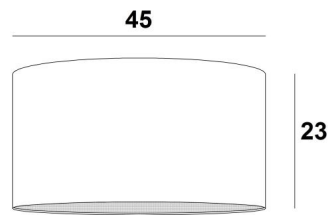

## LAMPENKAP KENTIKA 45

Lampenkap KENTIKA 45 in Chinette ivoire (stof uit categorie 0)

**Lampenkap KENTIKA 45** is een ronde cilindervormige lampenkap van **45cm** diameter die elegantie en een mooie aanwezigheid in uw decoratie brengt

### TOTALE AFMETINGEN

Ø45cm H23cm