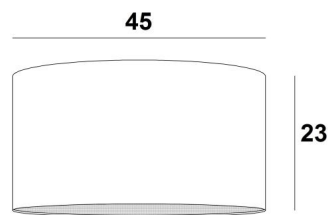

Lampenkap KENTIKA 45 in Chinette ivoire (stof uit categorie 0)

Lampenkap KENTIKA 45 is een ronde cilindervormige lampenkap van **45cm** diameter die elegantie en een mooie aanwezigheid in uw decoratie brengt

Een **KENTIKA 45 lampenkap** brengt kleur, licht en warmte in uw huis

TOTALE AFMETINGEN

Ø45cm H23cm

TECHNISCHE GEGEVENS

Onderaan de categorie **HANGLAMPEN**, bieden wij u :

- met **één E27 fitting**, een keuze tussen 11 hanglampen
- met **één Nourrice** (4 fittingen E27), een keuze tussen 8 hanglampen.

De lampenkap en de lichtverdeler kunnen gemakkelijk worden geplaatst nadat de hanglamp is geïnstalleerd

LAMPENKAP : AFMETINGEN & CODE

Ø45 - 45 - 23cm (1x E27) (code 4545)

Ø45 - 45 - 23cm (*Nourrice* : 4x E27) (code 4546)