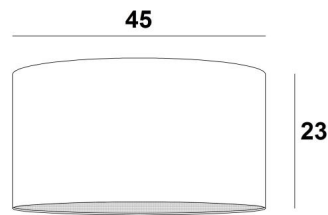

Lampenkap KENTIKA 45 in Chinette ivoire (stof uit categorie 0)

Lampenkap KENTIKA 45 is een ronde cilindervormige lampenkap van **45cm** diameter die elegantie en een mooie aanwezigheid in uw decoratie brengt

Een **KENTIKA 45 lampenkap** brengt kleur, licht en warmte in uw huis

TOTALE AFMETINGEN

Ø45cm H23cm

TECHNISCHE GEGEVENS

Onderaan de categorie **HANGLAMPEN**, bieden wij u :

- met **één E27 fitting**, een keuze tussen 11 hanglampen
- met **één Nourrice** (4 fittingen E27), een keuze tussen 8 hanglampen.

De lampenkap en de lichtverdeler kunnen gemakkelijk worden geplaatst nadat de hanglamp is geïnstalleerd

LAMPENKAP : AFMETINGEN & CODE

Ø45 - 45 - 23cm (1x E27) (code 4545)

Ø45 - 45 - 23cm (*Nourrice* : 4x E27) (code 4546)