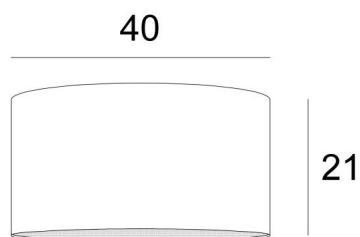

Lampenkap KENTIKA 40 in Coton gris (stof uit categorie 1)

De **lampenkap KENTIKA 40** is een ronde cilindervormige lampenkap met een diameter van 40cm die elegantie en een mooie aanwezigheid in uw decoratie brengt

Een **KENTIKA 40 lampenkap** heeft een bevestiging om alleen op een E27 fitting geplaatst te worden, dus is het raadzaam om een ophanging met E27 en zijn bevestigingsring te kiezen

Verkrijgbaar in acht andere maten en in een keuze uit meer dan 160 stoffen, materialen en kleuren. Deze lampenkap wordt geleverd met een integrale lichtverdeler die hem volledig afsluit aan de onderkant

Een **KENTIKA 40 lampenkap** brengt kleur, licht en warmte in uw huis

TOTALE AFMETINGEN

Ø40cm H21cm

TECHNISCHE GEGEVENS

Onderaan de categorie **HANGLAMPEN**, bieden wij u voor dit lampenkap :

- met **één E27 fitting**, een keuze tussen 11 hanglampen.

De lampenkap en de lichtverdeler kunnen gemakkelijk worden geplaatst nadat de hanglamp is geïnstalleerd

LAMPENKAP : AFMETINGEN & CODE

Ø40 - 40 - 21cm (1xE27)

+ *integral diffuser*

Code: 4540 + stofcode

Wij bieden U meer dan 180 stoffen/materialen/kleuren voor lampenkappen aan