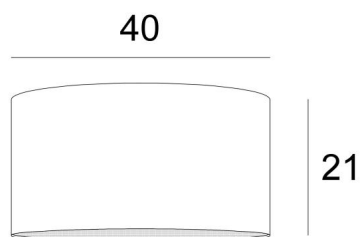

Lampenkap KENTIKA 40 in Coton gris (stof uit categorie 1)

De **lampenkap KENTIKA 40** is een ronde cilindervormige lampenkap met een diameter van 40cm die elegantie en een mooie aanwezigheid in uw decoratie brengt

Een **KENTIKA 40 lampenkap** heeft een bevestiging om alleen op een E27 fitting geplaatst te worden, dus is het raadzaam om een ophanging met E27 en zijn bevestigingsring te kiezen

Verkrijgbaar in acht andere maten en in een keuze uit meer dan 160 stoffen, materialen en kleuren. Deze lampenkap wordt geleverd met een integrale lichtverdeler die hem volledig afsluit aan de onderkant

Een **KENTIKA 40 lampenkap** brengt kleur, licht en warmte in uw huis

TOTALE AFMETINGEN

Ø40cm H21cm

TECHNISCHE GEGEVENS

Onderaan de categorie **HANGLAMPEN**, bieden wij u voor dit lampenkap :

- met **één E27 fitting**, een keuze tussen 11 hanglampen.

De lampenkap en de lichtverdeler kunnen gemakkelijk worden geplaatst nadat de hanglamp is geïnstalleerd

LAMPENKAP : AFMETINGEN & CODE

Ø40 - 40 - 21cm (1xE27)

+ *integral diffuser*

Code: 4540 + weefsel code