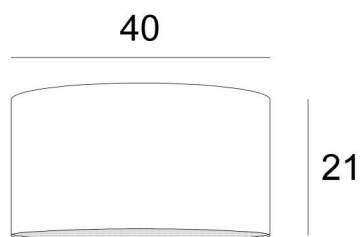

Lampenkap KENTIKA 40 in Coton gris (stof uit categorie 1)

LAMPENKAP KENTIKA 40

De **lampenkap KENTIKA 40** is een ronde cilindervormige lampenkap met een diameter van 40cm die elegantie en een mooie aanwezigheid in uw decoratie brengt

Een **KENTIKA 40 lampenkap** heeft een bevestiging om alleen op een E27 fitting geplaatst te worden, dus is het raadzaam om een ophanging met E27 en zijn bevestigingsring te kiezen

Verkrijgbaar in acht andere maten en in een keuze uit meer dan 160 stoffen, materialen en kleuren. Deze lampenkap wordt geleverd met een integrale lichtverdeler die hem volledig afsluit aan de onderkant

Een **KENTIKA 40 lampenkap** brengt kleur, licht en warmte in uw huis

TOTALE AFMETINGEN

Ø40cm H21cm

TECHNISCHE GEGEVENS

Onderaan de categorie **HANGLAMPEN**, bieden wij u voor dit lampenkap :

- met **één E27 fitting**, een keuze tussen 11 hanglampen.

De lampenkap en de lichtverdeler kunnen gemakkelijk worden geplaatst nadat de hanglamp is geïnstalleerd

LAMPENKAP : AFMETINGEN & CODE

Ø40 - 40 - 21cm (1xE27)

+ *integral diffuser*

Code: 4540 + weefsel code