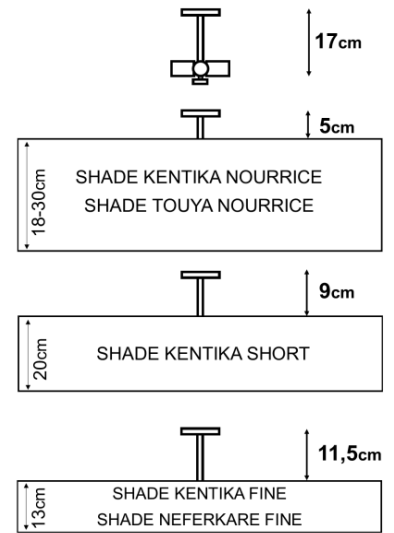

KENTIKA NOURRICE

KENTIKA NOURRICE is een plafondlamp, ontworpen om vele lampenkappen op te hangen, met een speciale bevestiging, voor plaatsing op een NOURRICE. Zie tekening hierboven. De lampenkapp wordt met een grote klemschroef aan de plafondlamp bevestigd

KENTIKA NOURRICE is uitgerust met een nourrice met vier horizontaal geplaatste gloeilampen, die de keuze van lampenkappen met kleine hoogte mogelijk maakt, vergemakkelijkt tevens het onderhoud van de gloeilampen en verhoogt en verdeelt de helderheid in de lampenkapp

TOTALE AFMETINGEN

H17cm Ø14,5cm

BASIS

Ø10 x 1,9cm

TECHNISCHE GEGEVENS

Vier E27 fittingen gemonteerd op een *Nourrice*

Een schroef (Ø35mm) om de lampenkapp aan de onderkant van de *Nourrice* te bevestigen

Mof van 12cm

Op aanvraag : een andere lengte voor de mof

Op aanvraag : een andere plafondbasis

Dimbare hanglamp

Een fixatie plaat om de plafondbasis te bevestigen ([PDF plan](#))

In de categorie **LAMPENKAPPEN OM TE HANGEN** stellen wij 27 lampenkappen voor met een bevestiging voor *Nourrice* die als enige geschikt zijn voor deze hanglamp. Ze zijn onderverdeeld in de volgende families :

- lampenkappen **KENTIKA NOURRICE**
- lampenkappen **TOUYA NOURRICE**
- lampenkappen **KENTIKA NOURRICE**
- lampenkappen **KENTIKA FINE**
- lampenkappen **NEFERKARE FINE**

De lampenkapp en de lichtverdeler kunnen gemakkelijk worden geplaatst nadat het armatuur volledig is geïnstalleerd

BESCHIKBARE METALEN AFWERKINGEN EN CODES

29 - Geborsteld brons - 4045 029

33 - Gesatineerd nikkel - 4045 033