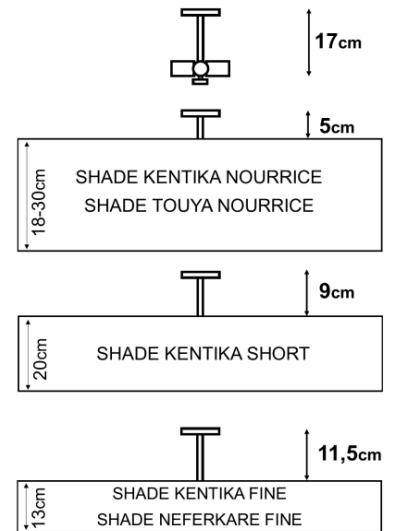

KENTIKA NOURRICE

KENTIKA NOURRICE is een plafondlamp, ontworpen om vele lampenkappen op te hangen, met een speciale bevestiging, voor plaatsing op een NOURRICE. Zie tekening hierboven. De lampenkapp wordt met een grote klemschroef aan de plafondlamp bevestigd

KENTIKA NOURRICE is uitgerust met een nourrice met vier horizontaal geplaatste gloeilampen, die de keuze van lampenkappen met kleine hoogte mogelijk maakt, vergemakkelijkt tevens het onderhoud van de gloeilampen en verhoogt en verdeelt de helderheid in de lampenkapp

TOTALE AFMETINGEN

H17cm Ø14,5cm

BASIS

Ø10 x 1,9cm

TECHNISCHE GEGEVENS

Vier E27 fittingen gemonteerd op een *Nourrice*

Een schroef (Ø35mm) om de lampenkapp aan de onderkant van de *Nourrice* te bevestigen

Mof van 12cm

Op aanvraag : een andere lengte voor de mof

Op aanvraag : een andere plafondbasis

Dimbare hanglamp

Een fixatie plaat om de plafondbasis te bevestigen ([PDF plan](#))

In de categorie **LAMPENKAPPEN OM TE HANGEN** stellen wij 27 lampenkappen voor met een bevestiging voor *Nourrice* die als enige geschikt zijn voor deze hanglamp. Ze zijn onderverdeeld in de volgende families :

- lampenkappen **KENTIKA NOURRICE**
- lampenkappen **TOUYA NOURRICE**
- lampenkappen **KENTIKA NOURRICE**
- lampenkappen **KENTIKA FINE**
- lampenkappen **NEFERKARE FINE**

De lampenkapp en de lichtverdeler kunnen gemakkelijk worden geplaatst nadat het armatuur volledig is geïnstalleerd

BESCHIKBARE METALEN AFWERKINGEN EN CODES

29 - Geborsteld brons - 4045 029

33 - Gesatineerd nikkel - 4045 033