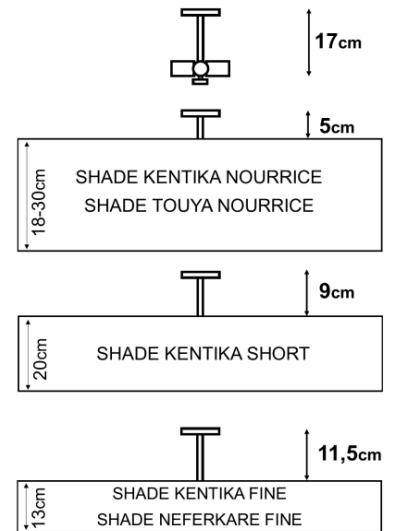

KENTIKA NOURRICE

KENTIKA NOURRICE in gesatineerd nikkel

KENTIKA NOURRICE is een plafondlamp, ontworpen om vele lampenkappen op te hangen, met een speciale bevestiging, voor plaatsing op een NOURRICE. Zie tekening hierboven. De lampenkapp wordt met een grote klemschroef aan de plafondlamp bevestigd

TOTALE AFMETINGEN

H17cm Ø14,5cm

BASIS

Ø10 x 1,9cm

TECHNISCHE GEGEVENS

Vier E27 fittingen gemonteerd op een *Nourrice*

Een schroef (Ø35mm) om de lampenkapp aan de onderkant van de *Nourrice* te bevestigen

Mof van 12cm